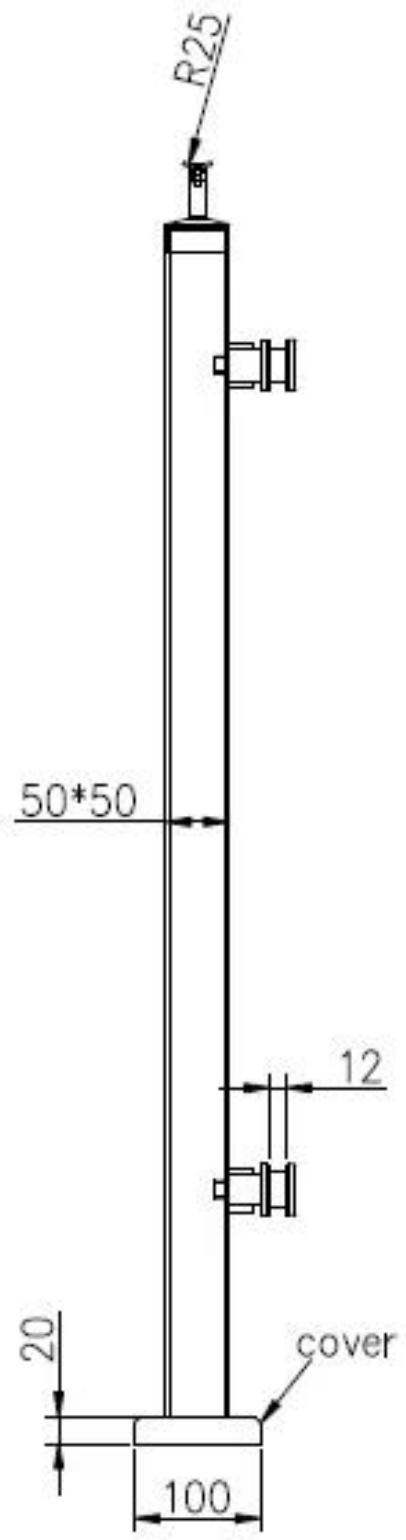

Balaustrada de Araña Post Balcón Moderno Barandilla de acero inoxidable

1. Spider Balustrade Post Especificaciones :

Material: acero inoxidable 316 (el grado 304 está disponible)

Acabado: pulido o cepillado

Tamaño de poste cuadrado: 50 x 50 x 1.5mm espesor de pared (el poste del tamaño del cliente está disponible)

Poste del extremo con la conexión de la araña de la manera 1

Poste de barandilla medio con conexión de araña de 2 vías

Height estándar: 1100mm (los heights del poste del cliente disponibles)

Diseñado para el vidrio de 10-15m m o según su requisito

Los ángulos ajustables para diseño para la escalera o el balcón etc.

2. Dibujo de dimensión posterior:

3. Fotos del poste de la barandilla de la araña del acero inoxidable:

4. Empaquetado Fotos: 1pc / bolso de plástico, 4pcs / ctn.

Gracias por su visita. Cualquier interese, entra en contacto con por favor conmigo libremente: