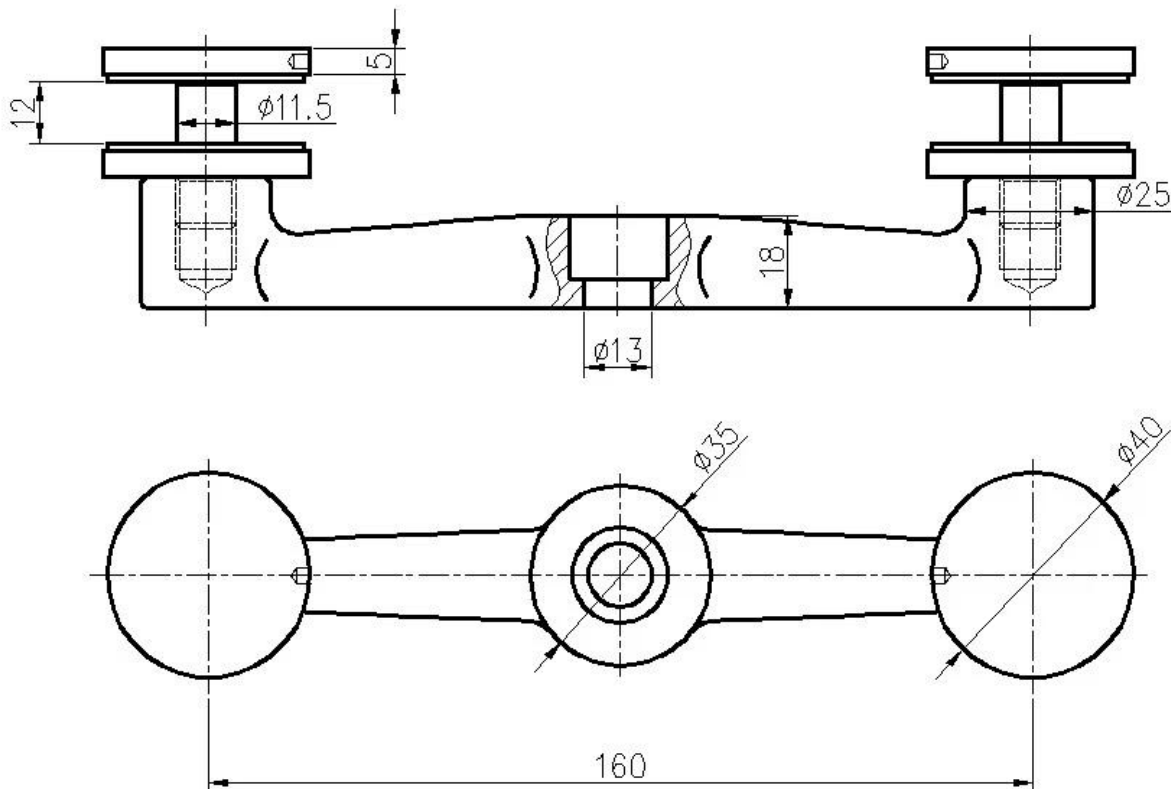

Balaustrada de Araña Post Balcón Moderno Barandilla de acero inoxidable

1. Spider Balustrade Post Especificaciones :

Material: acero inoxidable 316 (el grado 304 está disponible)

Acabado: pulido o cepillado

Tamaño de poste cuadrado: 50 x 50 x 1.5mm espesor de pared (el poste del tamaño del cliente está disponible)

Poste del extremo con la conexión de la araña de la manera 1

Poste de barandilla medio con conexión de araña de 2 vías

Height estándar: 1100mm (los heights del poste del cliente disponibles)

Diseñado para el vidrio de 10-15m m o según su requisito

Los ángulos ajustables para diseño para la escalera o el balcón etc.

2. Dibujo de dimensión posterior:

3. Fotos del poste de la barandilla de la araña del acero inoxidable:

4. Empaquetado Fotos: 1pc / bolso de plástico, 4pcs / ctn.

Gracias por su visita. Cualquier interese, entra en contacto con por favor conmigo libremente: