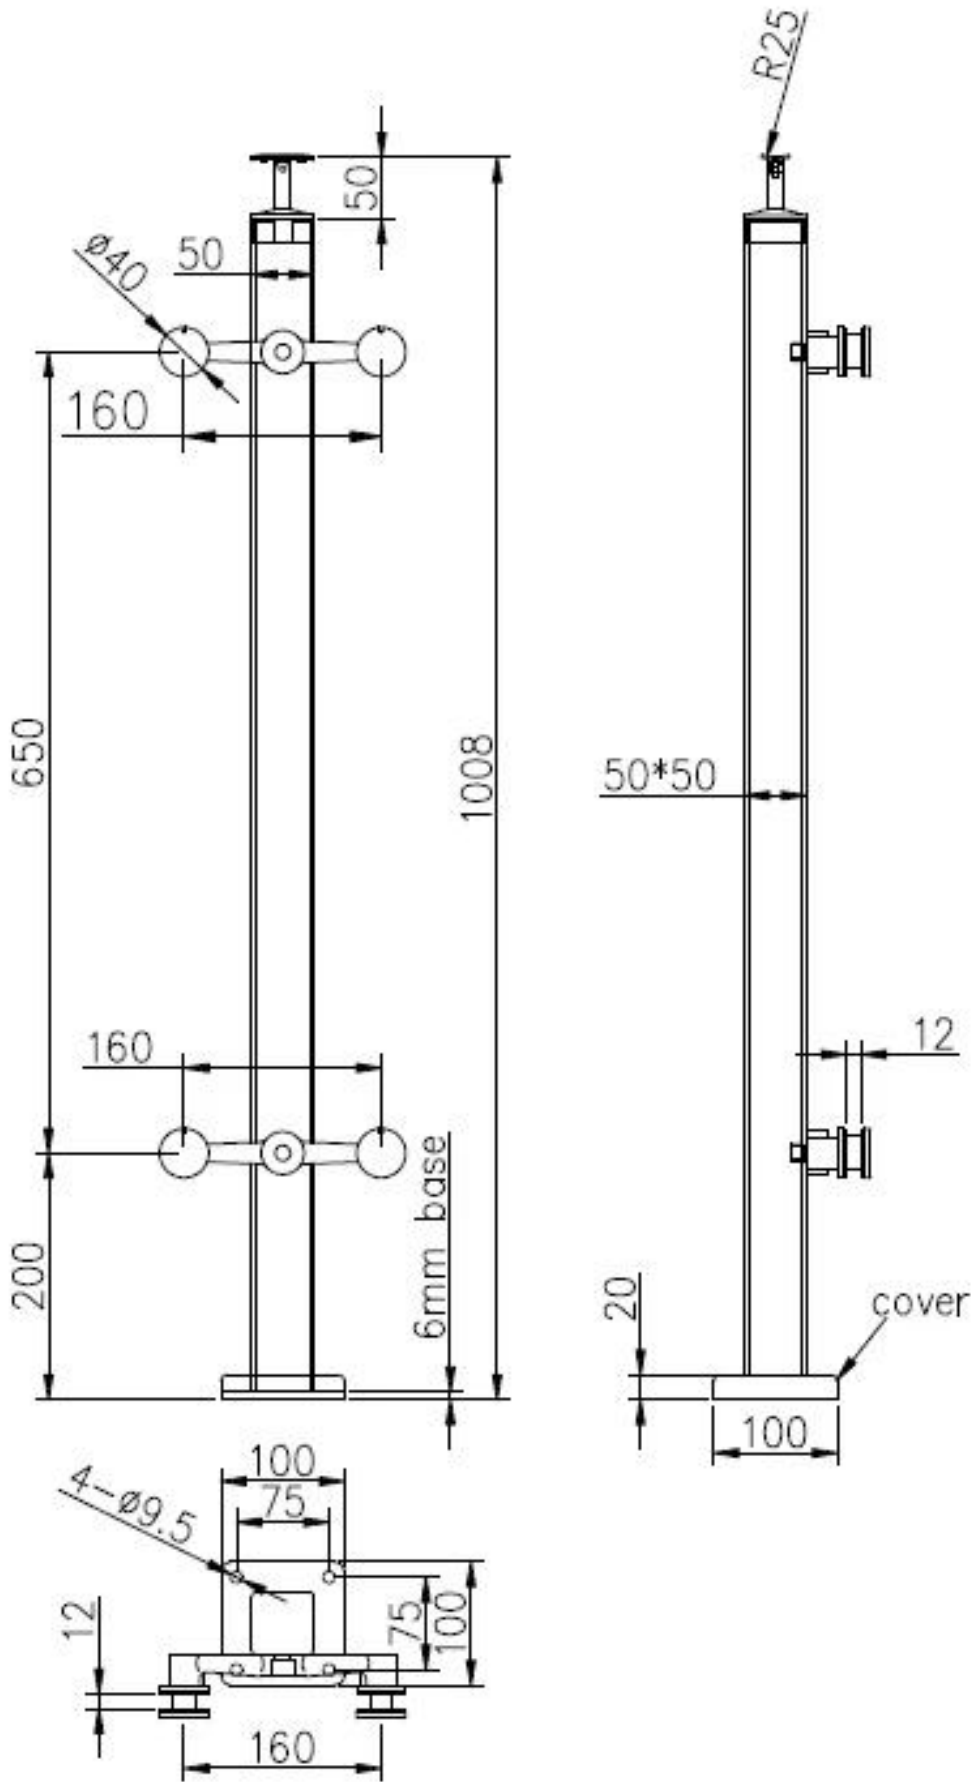

Balaustrada de Araña Post Balcón Moderno Barandilla de acero inoxidable

1. Spider Balustrade Post Especificaciones :

Material: acero inoxidable 316 (el grado 304 está disponible)

Acabado: pulido o cepillado

Tamaño de poste cuadrado: 50 x 50 x 1.5mm espesor de pared (el poste del tamaño del cliente está disponible)

Poste del extremo con la conexión de la araña de la manera 1

Poste de barandilla medio con conexión de araña de 2 vías

Height estándar: 1100mm (los heights del poste del cliente disponibles)

Diseñado para el vidrio de 10-15m m o según su requisito

Los ángulos ajustables para diseño para la escalera o el balcón etc.

2. Dibujo de dimensión posterior:

3. Fotos del poste de la barandilla de la araña del acero inoxidable:

4. Empaquetado Fotos: 1pc / bolso de plástico, 4pcs / ctn.

Gracias por su visita. Cualquier interese, entra en contacto con por favor conmigo libremente: