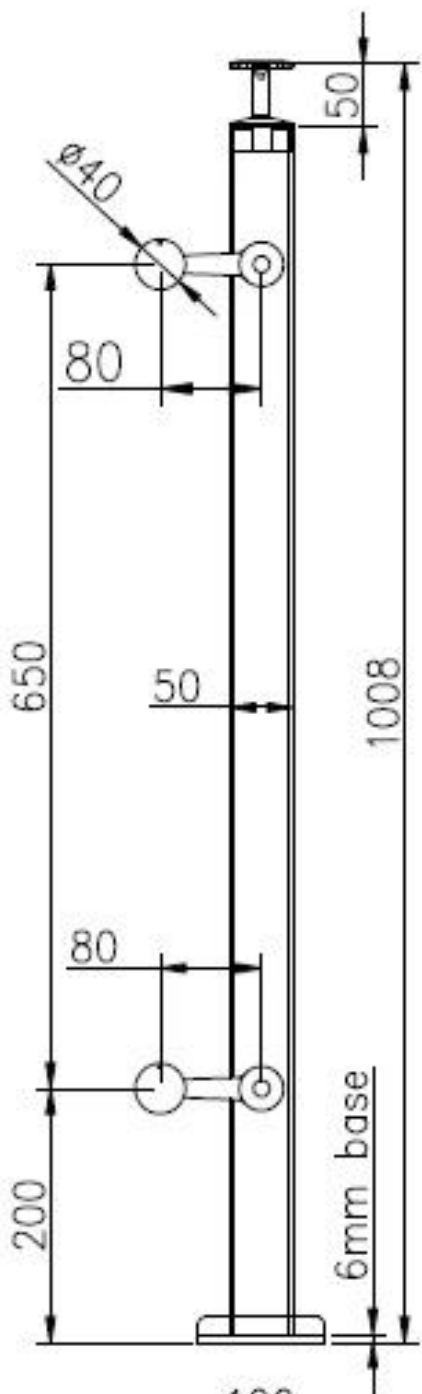

Balaustrada de Araña Post Balcón Moderno Barandilla de acero inoxidable

1. Spider Balustrade Post Especificaciones :

Material: acero inoxidable 316 (el grado 304 está disponible)

Acabado: pulido o cepillado

Tamaño de poste cuadrado: 50 x 50 x 1.5mm espesor de pared (el poste del tamaño del cliente está disponible)

Poste del extremo con la conexión de la araña de la manera 1

Poste de barandilla medio con conexión de araña de 2 vías

Height estándar: 1100mm (los heights del poste del cliente disponibles)

Diseñado para el vidrio de 10-15m m o según su requisito

Los ángulos ajustables para diseño para la escalera o el balcón etc.

2. Dibujo de dimensión posterior:

3. Fotos del poste de la barandilla de la araña del acero inoxidable:

4. Empaquetado Fotos: 1pc / bolso de plástico, 4pcs / ctn.

Gracias por su visita. Cualquier interese, entra en contacto con por favor conmigo libremente: