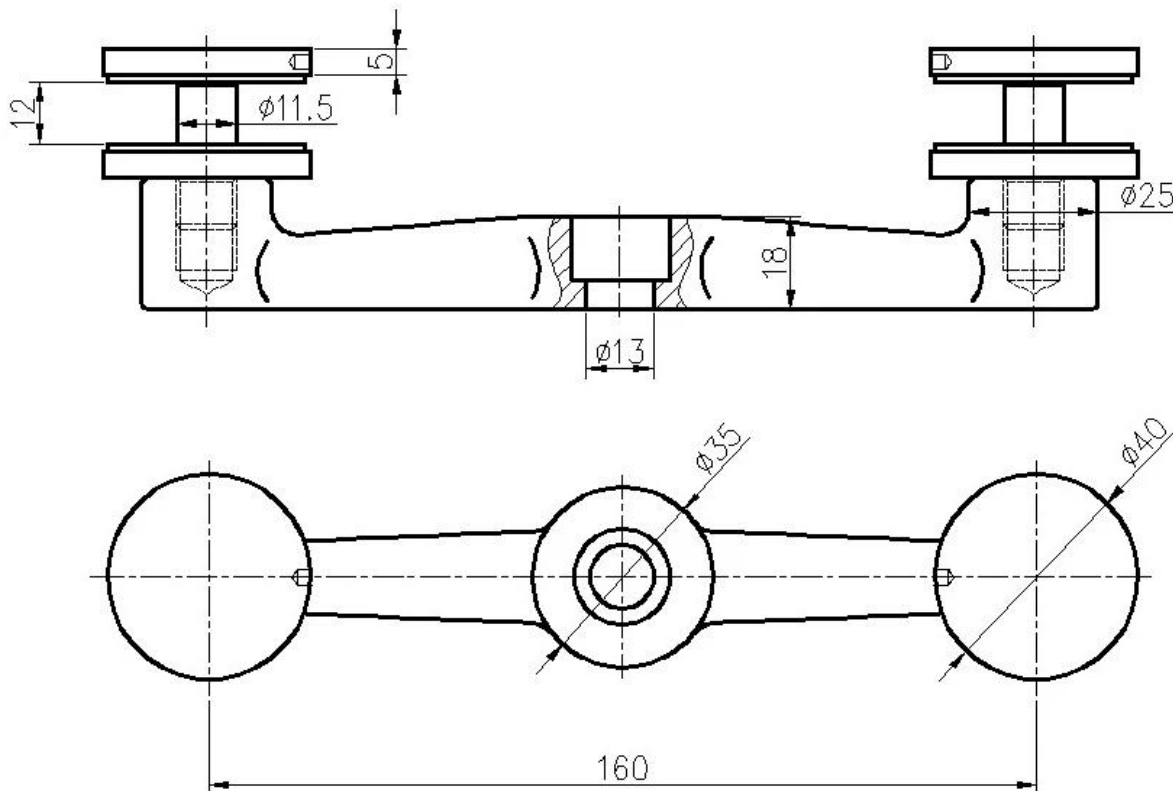

Descripción

- Material: acero inoxidable 316 (el grado 304 está disponible)
- Finish: pulido o cepillado
- Tamaño cuadrado del poste: 50 * 50m m (poste del tamaño del cliente disponible), pared del poste 1.5m m grueso
- Hight estándar: 1100m m (los hights del poste del cliente disponibles)
- Diseñado para el vidrio de 10-15m m o según su requisito.

- Vendido como un kit completo de post
- Se instala para aplicaciones comerciales y residenciales
- Montaje superficial (montaje en el núcleo y opciones de montaje en panel frontal)
- Requiere un riel superior o una tapa final
- Cumple y excede los requisitos de carga del carril guardián
- El ejemplo está disponible para comprobar la calidad antes de realizar un pedido
- Inspección de la fábrica está disponible
- Para mayoristas y minoristas
- Menudo mercado: Europa, Australia, América del Norte

- Para el poste cuadrado resistente de 80 * 80m m, vaya [AQUÍ](#)

Spider balustrade post detalles

Desenfoque de araña

Intervalo de araña ajustable

Poste de balaustrada de araña con soporte de barandilla ajustable