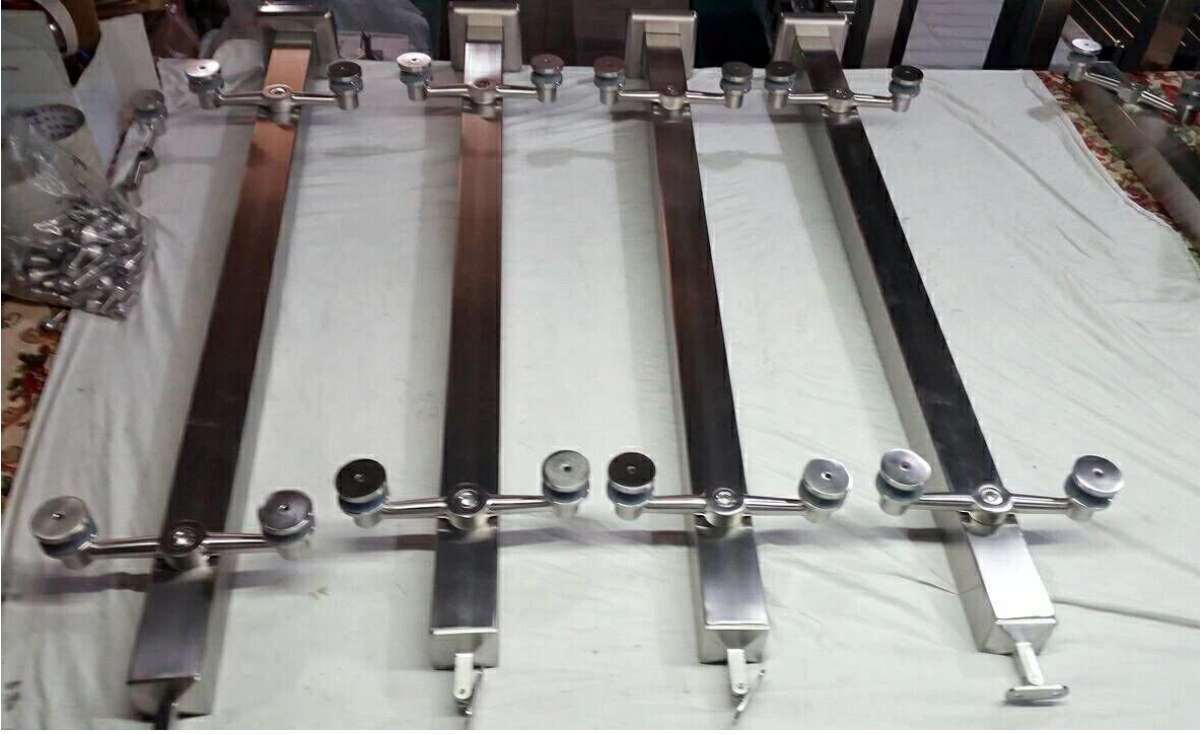

Descripción

- Material: acero inoxidable 316 (el grado 304 está disponible)
- Finish: pulido o cepillado
- Tamaño cuadrado del poste: 50 * 50m m (poste del tamaño del cliente disponible), pared del poste 1.5m m grueso
- Hight estándar: 1100m m (los hights del poste del cliente disponibles)
- Diseñado para el vidrio de 10-15m m o según su requisito.

- Para el poste cuadrado resistente de 80 * 80m m, vaya [AQUÍ](#)

Spider balustrade post detalles

Desenfoque de araña

Intervalo de araña ajustable

Poste de balaustrada de araña con soporte de barandilla ajustable