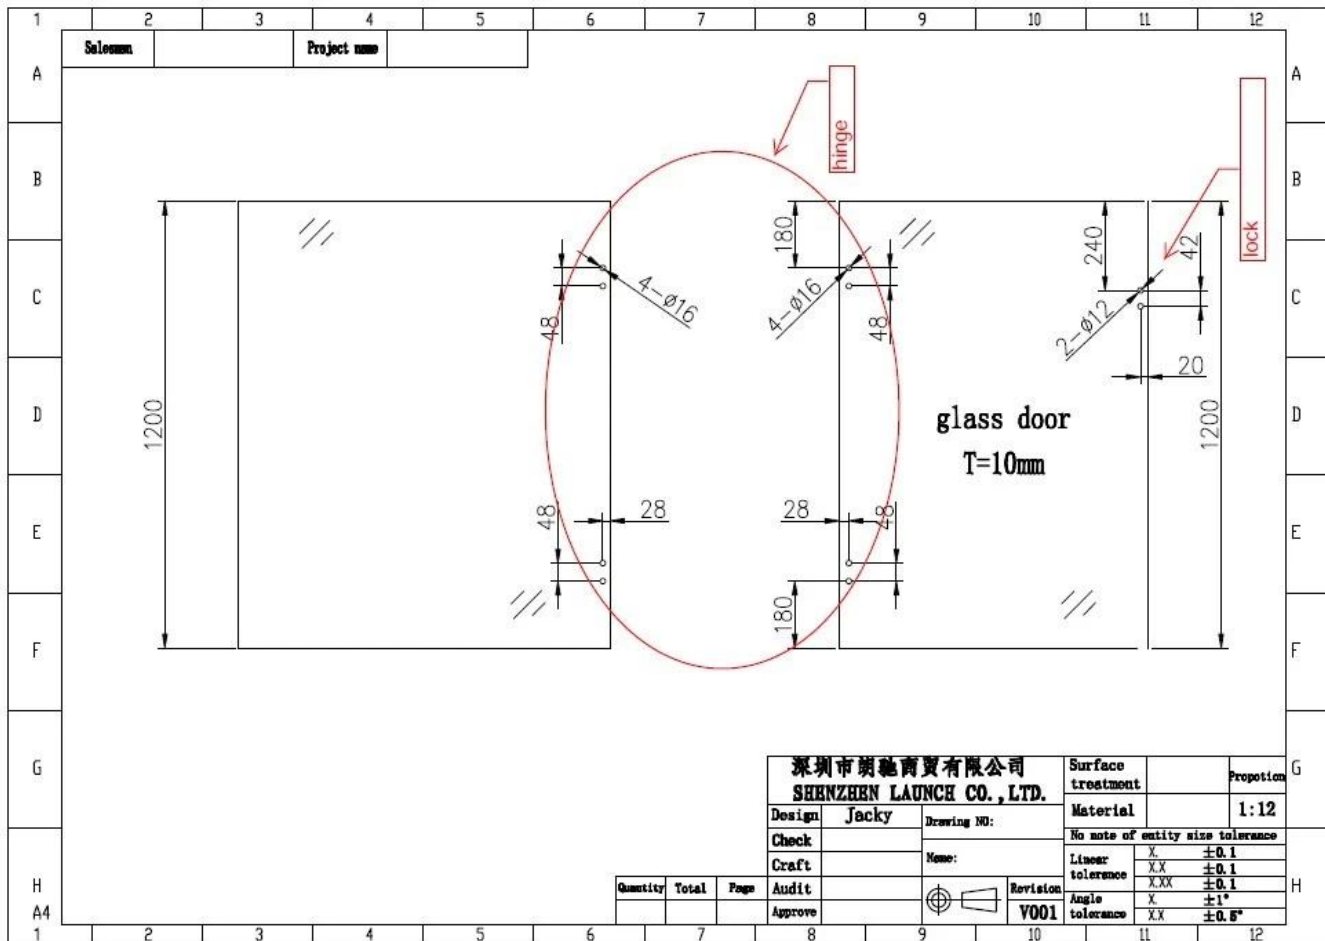

I. Características de la bisagra de la puerta de vidrio

Bisagra
vidrio a
vidrio,
modelo
G-G

Bisagra
vidrio a
pared,
modelo
G-W

Bisagra
VIDRIO
a poste
redondo,
modelo
G-R

II. Dibujo de orificio de vidrio para puerta de vidrio

tercero Fotos del proyecto de bisagra de puerta de vidrio de acero inoxidable