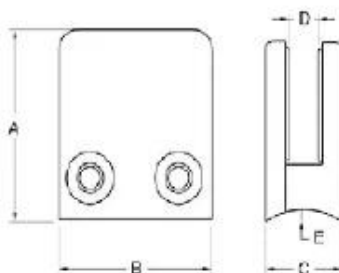

Abrazadera de cristal de acero inoxidable Cuadrado, traje clip de vidrio barandilla de cristal 8-10mm

**Plana G102 volver utiliza en pared / suelo / poste cuadrado
Cristal 8-10mm**

[De acero inoxidable barandilla de vidrio escalera abrazadera de cristal utilizado](#)

G102

Dimensión G102

[abrazadera de cristal de acero inoxidable tipo cuadrado de la escalera,
abrazadera de cristal de acero inoxidable con base plana para el balcón
barandilla](#)

Material	Stainless steel 304/ 316
Finish	satin / mirror polished