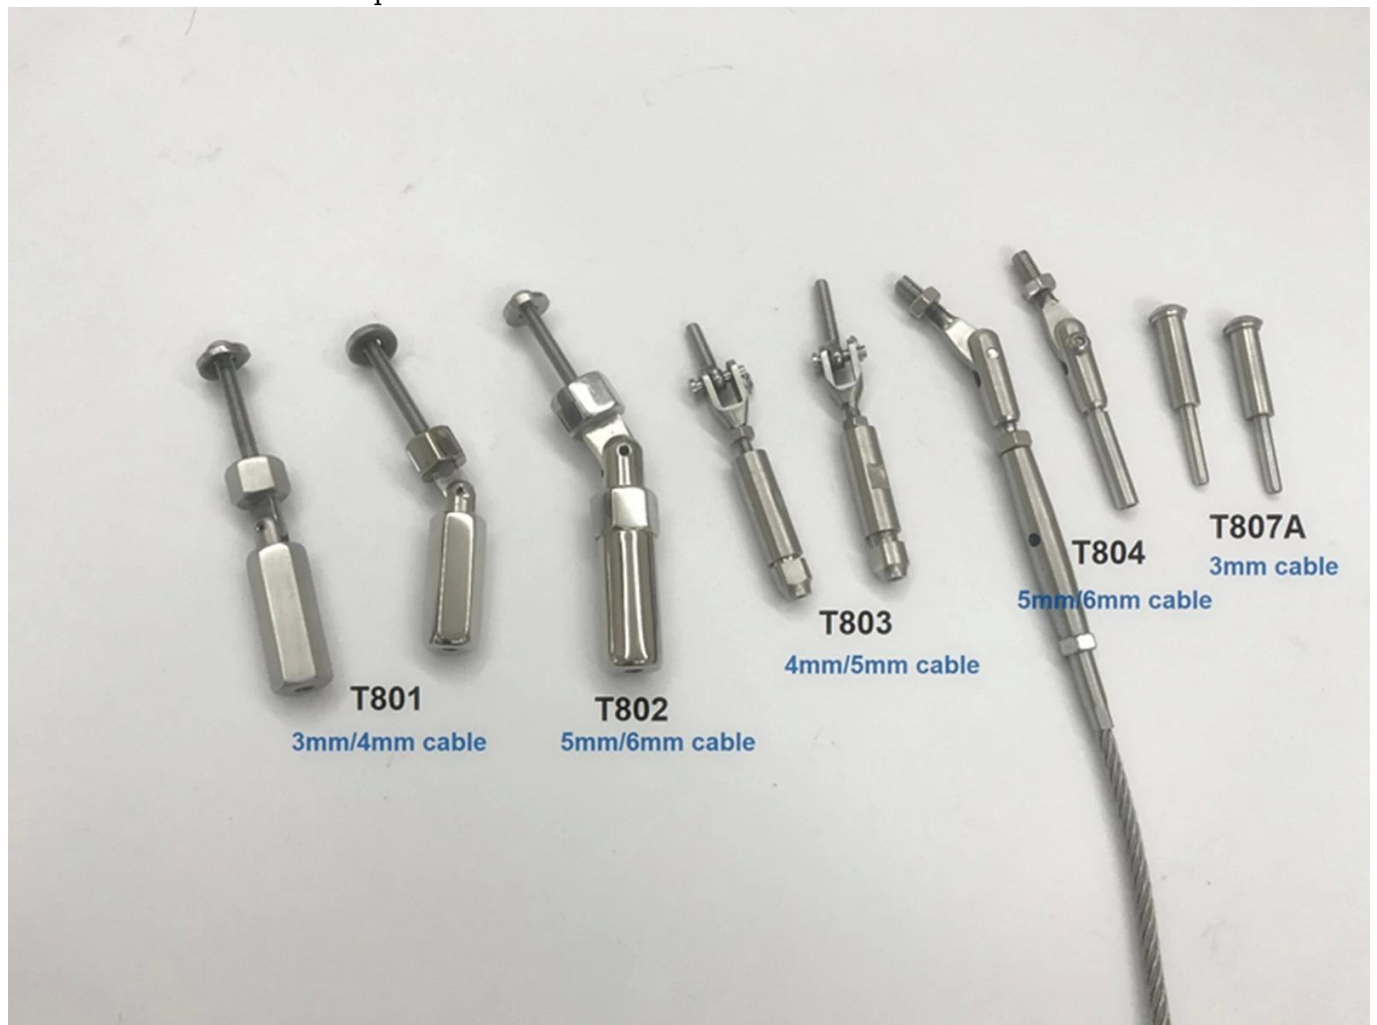

Modelos tensores de cable para sistemas de barandilla de cable-

4) Recompensas de proyectos de barandilla.