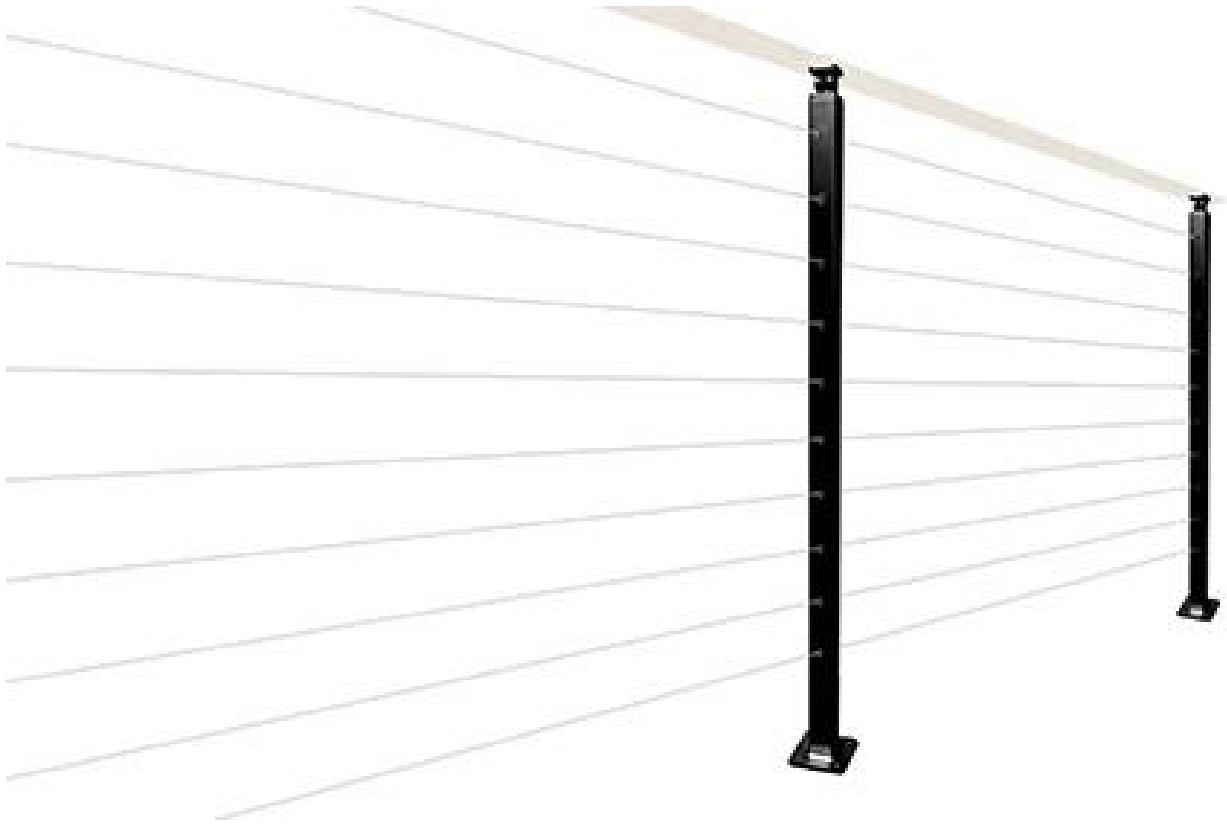

Calidad y diseño moderno Sistemas de barandilla de cable de acero inoxidable para cubiertas y escaleras. Fácil de instalar el sistema de barandilla de cable con todos los accesorios necesarios disponibles.

1) .features -

Artículo	Sistemas de barandilla de cable de acero inoxidable
Material	SS 304 para interiores; 316 ss para al aire libre
Finalizar	satinado, espejo, negro mate
Puesto de barandilla de cable	Redondo 42.4 / 50.8mm; cuadrado 40 / 50mm
Barandilla superior	Redondo 42.4 / 50.8mm; cuadrado 40 / 50mm; Rectangular 50 * 25mm
diámetro del cable	4mm 5mm 6mm
Tensor de cable	Tipo descarado T803
Moq	10 metros

2).

Montaje superior de acabado satinado.

Recubrimiento en polvo negro mate -

Fascia Mount Cable Branding -

LCH-123

Barra plana de acero inoxidable posterior

LCH-124

3) Fotografías de producción de postes de barandilla de cable -