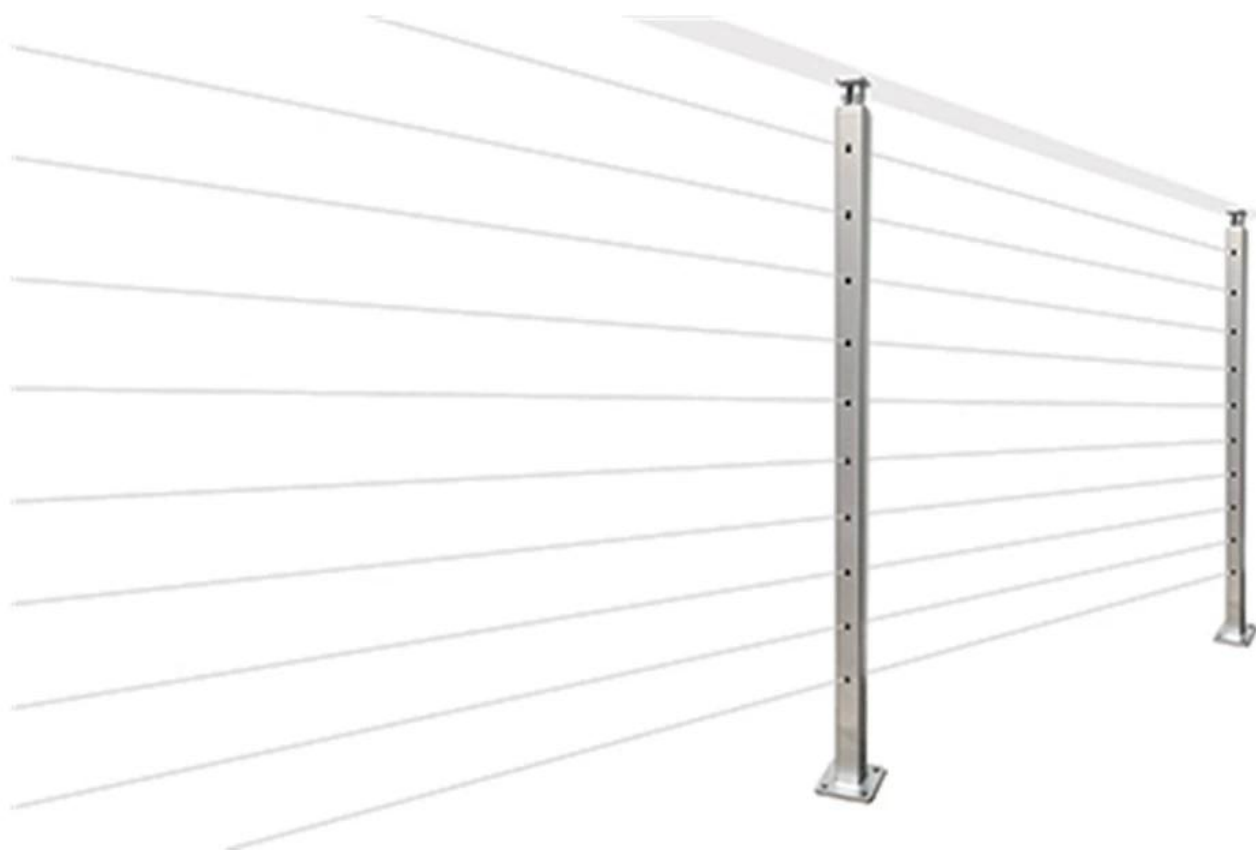

Calidad y diseño moderno Sistemas de barandilla de cable de acero inoxidable para cubiertas y escaleras. Fácil de instalar el sistema de barandilla de cable con todos los accesorios necesarios disponibles.

1) .features -

Artículo	Sistemas de barandilla de cable de acero inoxidable
Material	SS 304 para interiores; 316 ss para al aire libre
Finalizar	satinado, espejo, negro mate
Puesto de barandilla de cable	Redondo 42.4 / 50.8mm; cuadrado 40 / 50mm
Barandilla superior	Redondo 42.4 / 50.8mm; cuadrado 40 / 50mm; Rectangular 50 * 25mm
diámetro del cable	4mm 5mm 6mm
Tensor de cable	Tipo descarado T803
Moq	10 metros

2).

Montaje superior de acabado satinado.

Recubrimiento en polvo negro mate -

Fascia Mount Cable Branding -

LCH-123

Barra plana de acero inoxidable posterior

LCH-124

3) Fotografías de producción de postes de barandilla de cable -