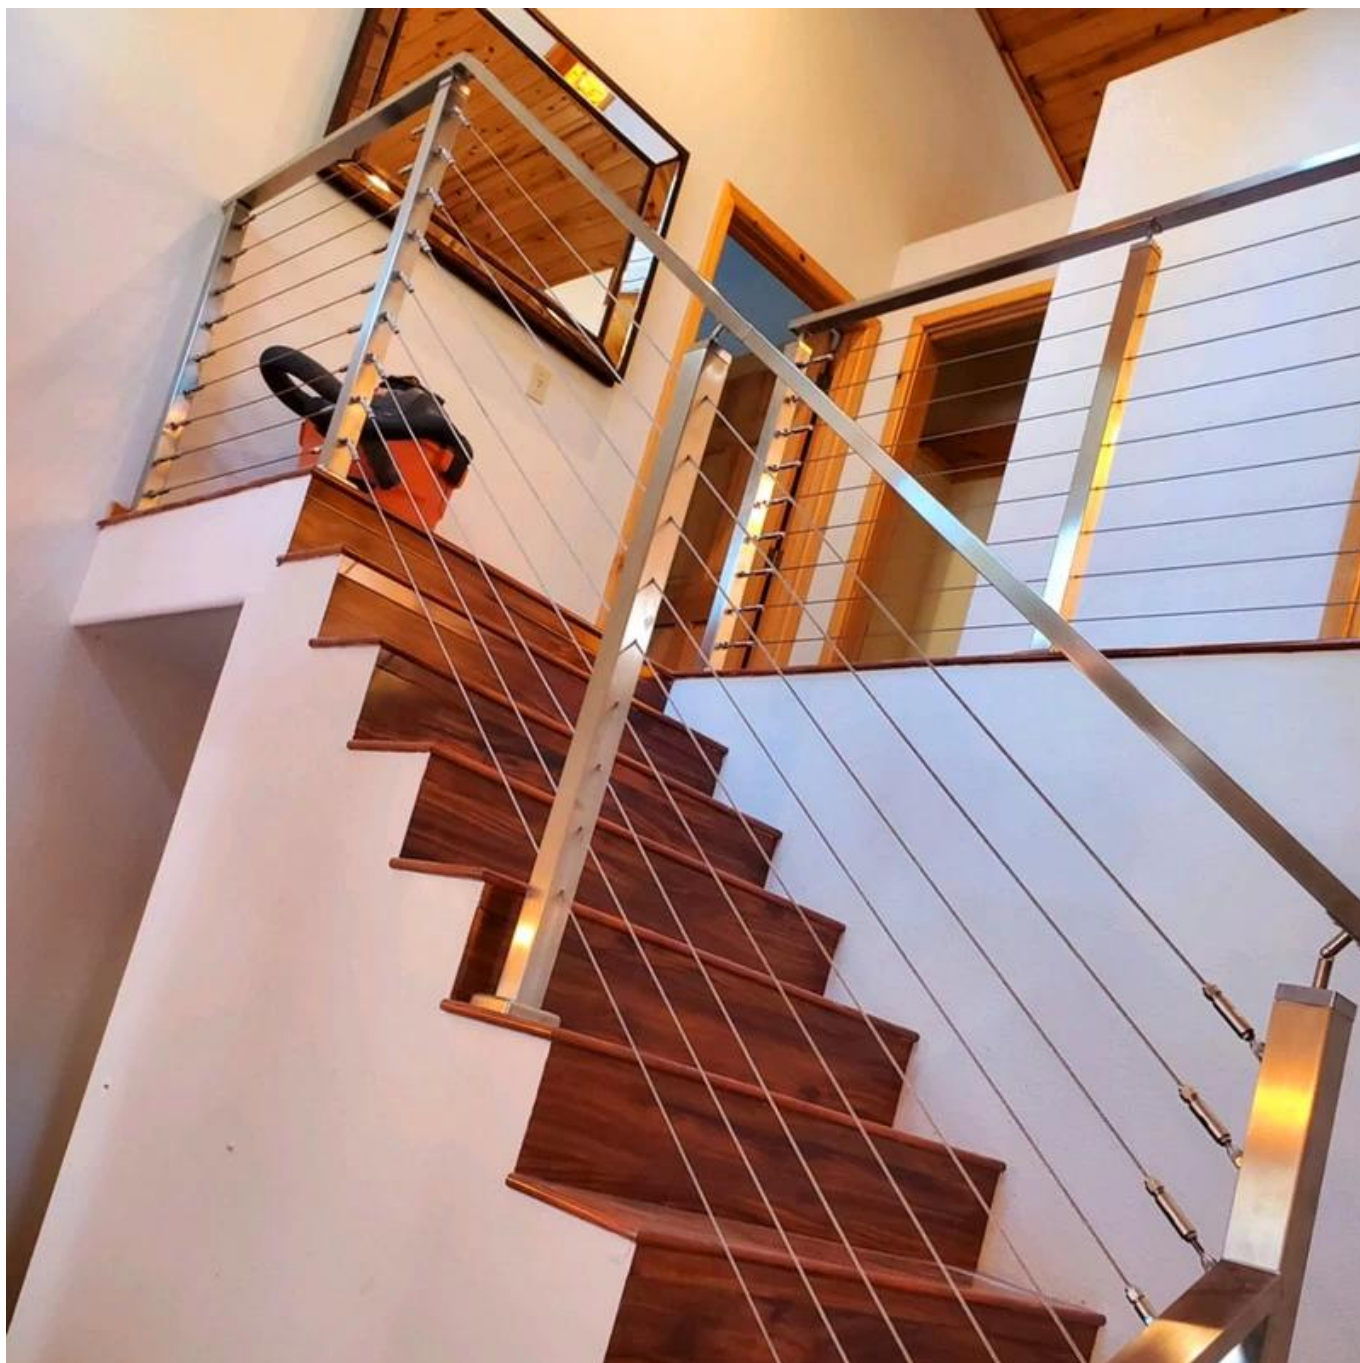

Siéntase libre de enviarnos consultas ahora para obtener una cotización para sus proyectos.