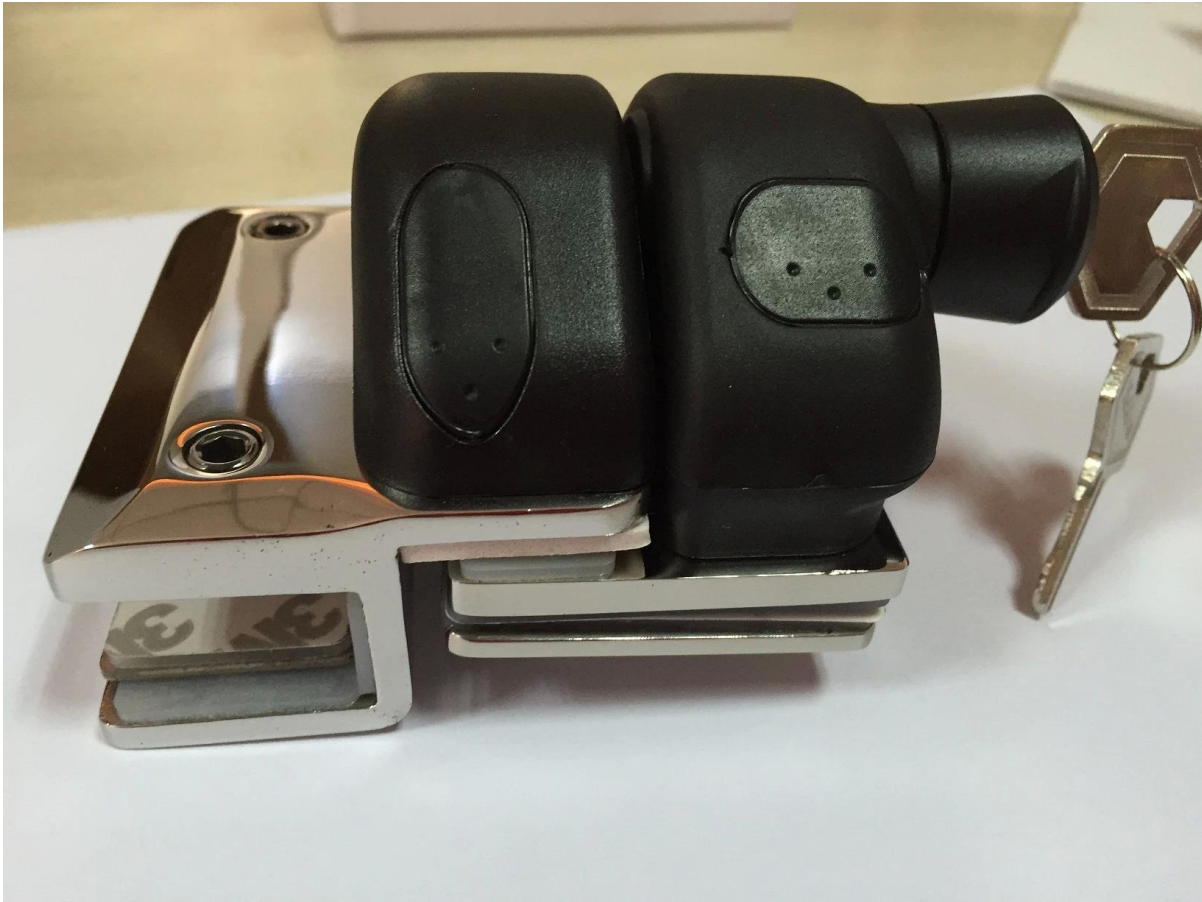

Espita de cristal del acero inoxidable 2205, mini poste de cristal,
fabricante de balaustrada de cristal sin marco en China

1. Espita de vidrio / Mini Post Specifications:

1. Material: acero inoxidable 2205
2. Acabado: cepillado o espejo pulido.
3. Para espesores de vidrio: 10-13.52 mm.
4. Modelo N° RBM: Espita de la placa base redonda.

SBM

Espita de vidrio en espejo pulido:

Espita de vidrio en acabado cepillado / satinado:

2. Proyecto instalado para su referencia ,

3. Bisagra de vidrio y & accesorios de cierre de vidrio, consulte:

[javascript: void \(0\); /* 1480475864056 */](#)