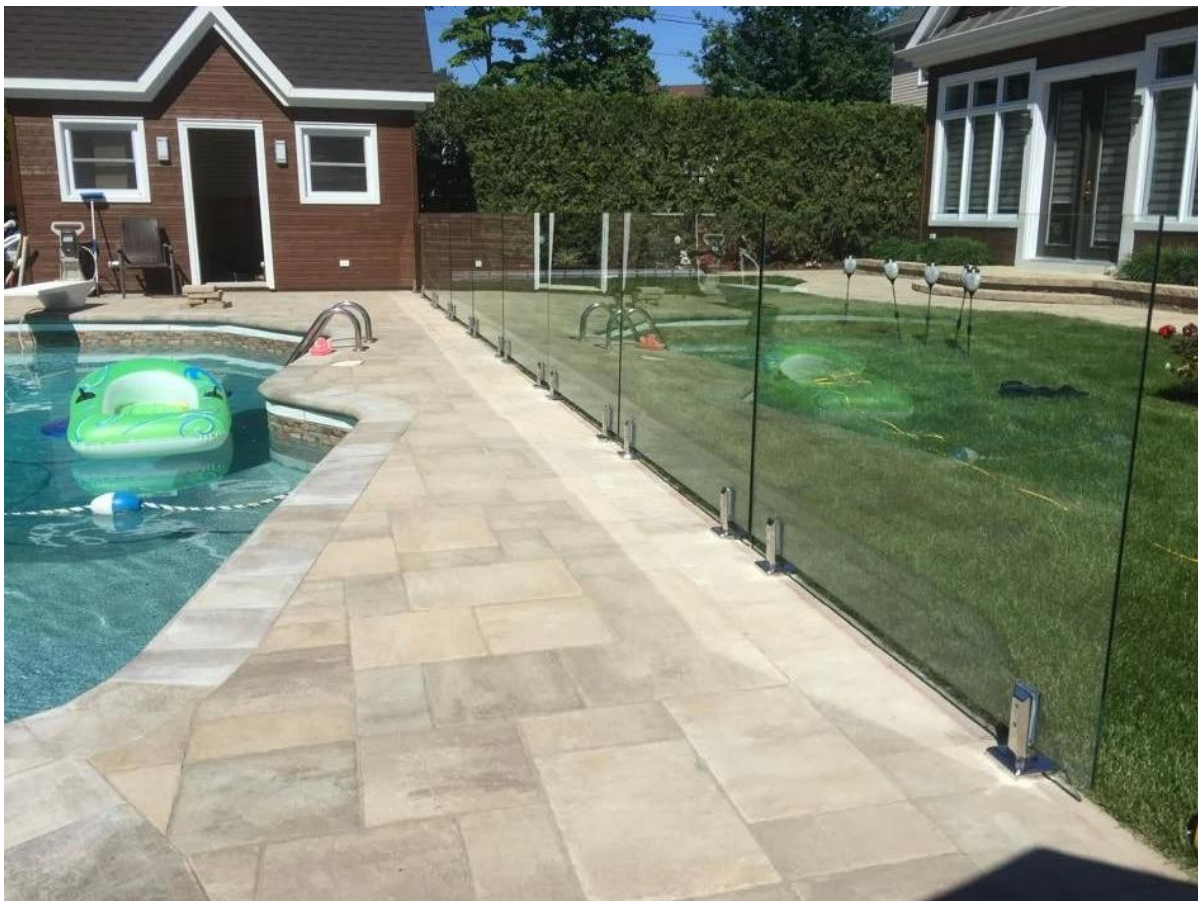

SBM

Espita de vidrio en espejo pulido:

Espita de vidrio en acabado cepillado / satinado:

2. Proyecto instalado para su referencia ,

3. Bisagra de vidrio y & accesorios de cierre de vidrio, consulte:

[javascript: void \(0\); /* 1480475864056 */](#)