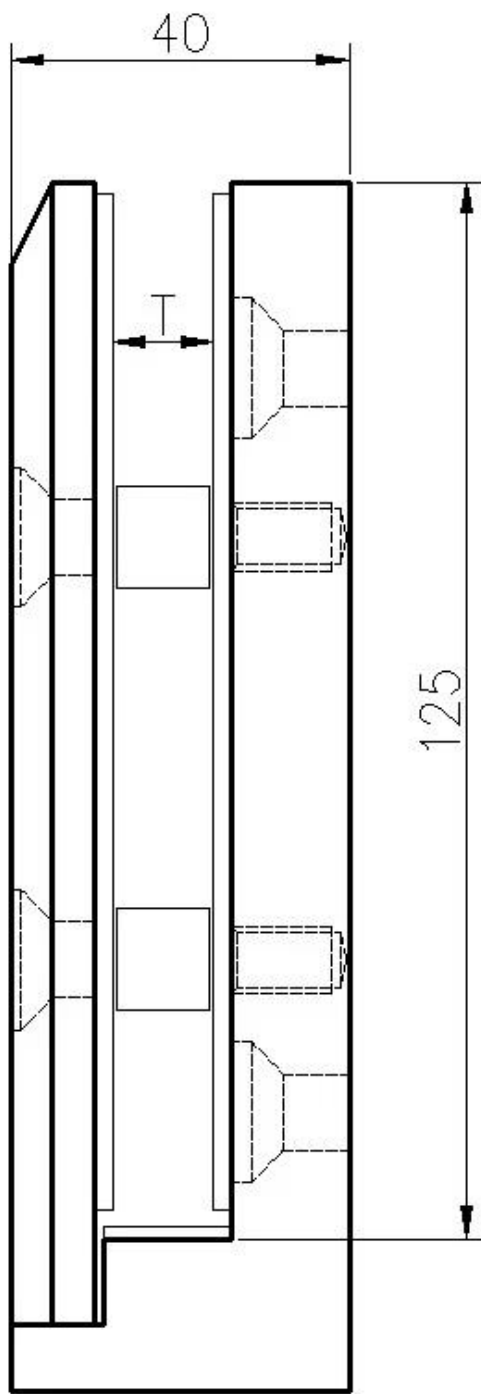

Spigot inteligente de montaje lateral de acero inoxidable 2205 para 1/2 "Barandilla de cristal de piscina

Descripción del producto

Producto mame	Spigot inteligente de montaje lateral de acero inoxidable 2205 para 1/2 "Barandilla de cristal de piscina
Material	Acero inoxidable 316
Terminar	Espejo pulido / satinado cepillado
Para GLAss talboroto	8-13.52mm
Altura	143mm
Agujero de cristal	Diámetro de 14 mm de agujero requerido en vidrio.
Plazo de pago	PayPal, West Union, T / T
Método de fabricación	Mecanizado CNC (alta calidad)
detalles del empaque	1) una pieza en una bolsa de burbujas, luego en una caja blanca 2) 12 piezas en una cartón de cartón O embalaje como requisitos de los clientes
Solicitud	Barandilla de cristal de balcón, barandilla de escalera, diseño de barandilla de cubierta, cerca de piscina, barandilla de cristal sin marco de balaustrada
Inspección de fábrica	Bienvenidos
Samplio	Disponible antes de la orden
Montar	Montaje de fascia, espiga de vidrio de montaje lateral fijación en concreto o madera
Moq	Sin límite. Puedes ordenar según tu trabajo requisito.
OEM y ODM Servicio	Disponible

Espiga de vidrio inteligente montada lateral Destacados

1) Spigot de montaje lateral Spigot Tiro real Fotos

Espejo pulido acabado

Acabado de satén cepillado:

2) Tamaño de espita de vidrio montado lateral

3) Proyecto de espita de vidrio montado lateral

Embalaje de seguridad de espita de vidrio montado lateral

1. Una pieza en una bolsa de burbujas, luego en una caja blanca.
- 12 piezas en un cartón de cartón.
2. Embalaje como los requisitos de los clientes.