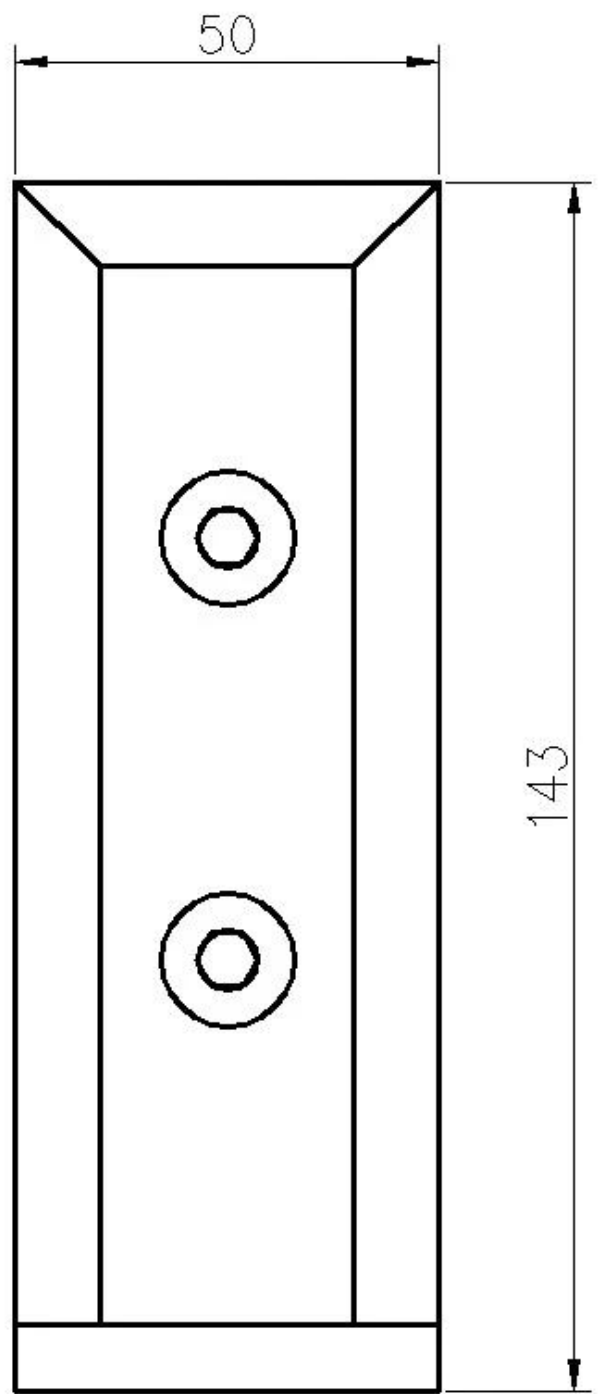

Spigot inteligente de montaje lateral de acero inoxidable 2205 para 1/2 "Barandilla de cristal de piscina

Descripción del producto

Producto mame	Spigot inteligente de montaje lateral de acero inoxidable 2205 para 1/2 "Barandilla de cristal de piscina
Material	Acero inoxidable 316
Terminar	Espejo pulido / satinado cepillado
Para GLAss talboroto	8-13.52mm
Altura	143mm
Agujero de cristal	Diámetro de 14 mm de agujero requerido en vidrio.
Plazo de pago	PayPal, West Union, T / T
Método de fabricación	Mecanizado CNC (alta calidad)
detalles del empaque	1) una pieza en una bolsa de burbujas, luego en una caja blanca 2) 12 piezas en una cartón de cartón O embalaje como requisitos de los clientes
Solicitud	Barandilla de cristal de balcón, barandilla de escalera, diseño de barandilla de cubierta, cerca de piscina, barandilla de cristal sin marco de balaustrada
Inspección de fábrica	Bienvenidos
Samplio	Disponible antes de la orden
Montar	Montaje de fascia, espiga de vidrio de montaje lateral fijación en concreto o madera
Moq	Sin límite. Puedes ordenar según tu trabajo requisito.
OEM y ODM Servicio	Disponible

Espiga de vidrio inteligente montada lateral Destacados

1) Spigot de montaje lateral Spigot Tiro real Fotos

Espejo pulido acabado

Acabado de satén cepillado:

2) Tamaño de espita de vidrio montado lateral

3) Proyecto de espita de vidrio montado lateral

Embalaje de seguridad de espita de vidrio montado lateral

1. Una pieza en una bolsa de burbujas, luego en una caja blanca.
- 12 piezas en un cartón de cartón.
2. Embalaje como los requisitos de los clientes.