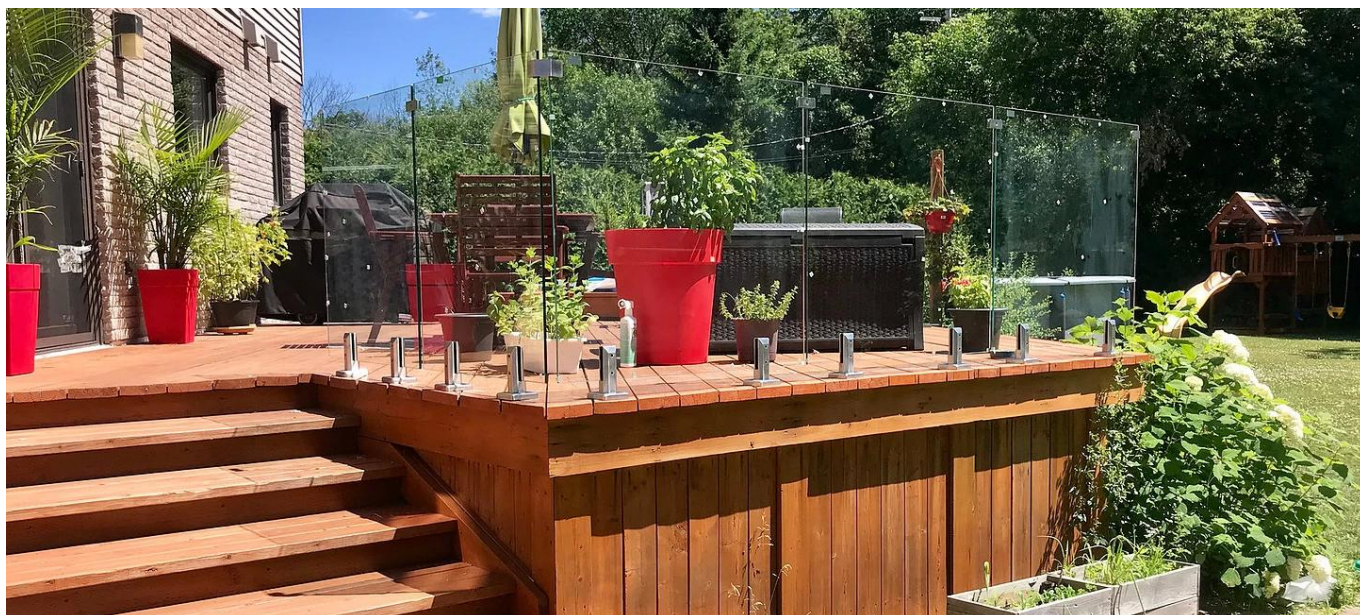

**Bienvenido a contactarnos para obtener más información:
víspera
Correo electrónico: sales03@launch-china.cn
Hp / whatsapp: +8613686807796**