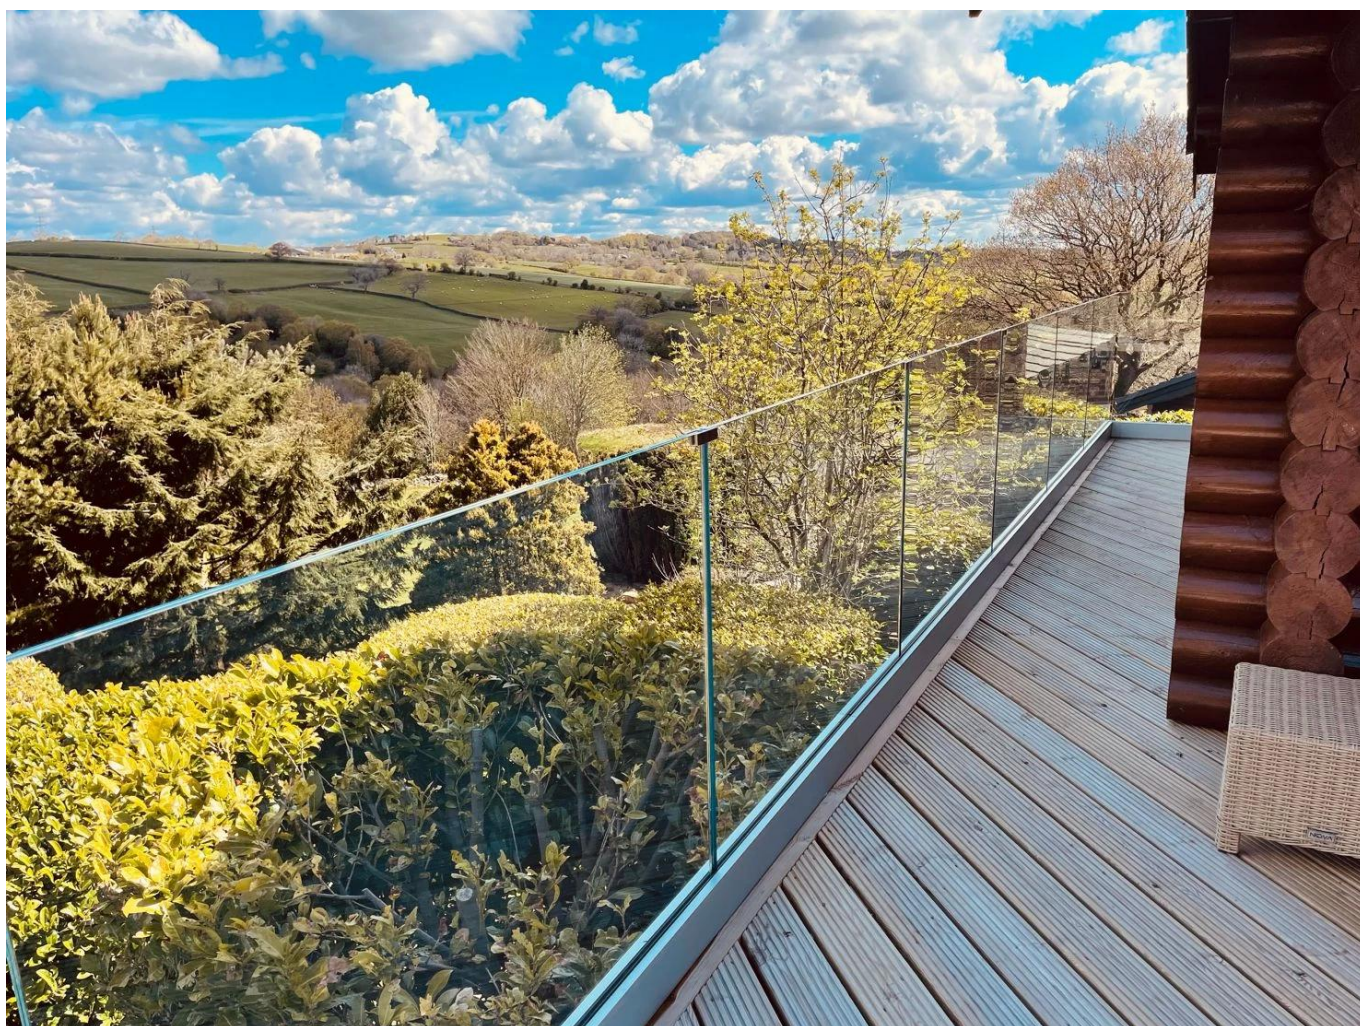

**Bienvenido a contactarnos para obtener más información:
víspera
Correo electrónico: sales03@launch-china.cn
Hp / whatsapp: +8613686807796**