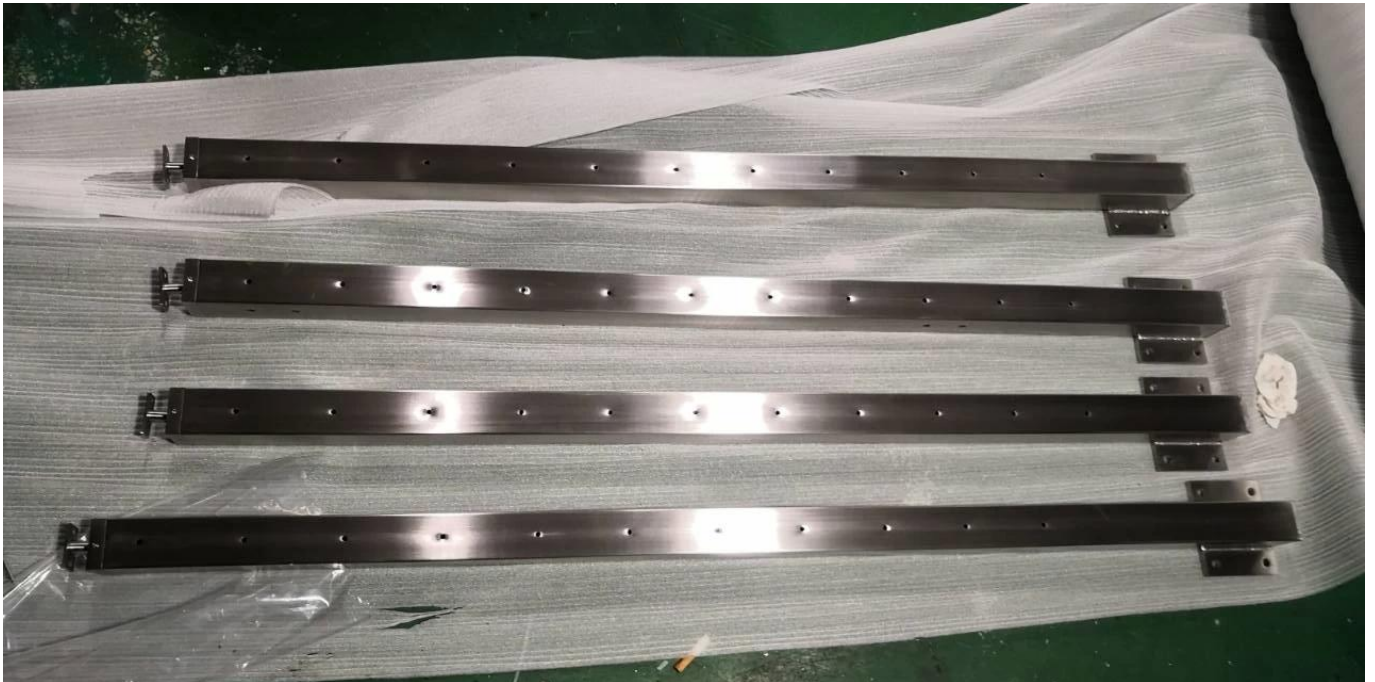

Barandilla de cable de acero inoxidable con alambre de acero Balcón Balcón Barandilla moderna

Poste de balastrada de acero inoxidable infilado por cable con pasamanos de acero inoxidable para el diseño del modelo de barandilla de escalera

Poste de balaustrada de acero inoxidable infilado de cable con barandilla de madera para el diseño de la barandilla de la escalera modelo

El cable de acero inoxidable rEl kit de enferma combina todos los productos necesarios para ordenar y construir un sistema de barandilla de cable de altura residencial simple de 38 "con 3-10 postes. 42" o46 "Altura comercial disponible bajo petición.

PRINCIPALES FAELLERES Y BENEFICIOS:

- Material: acero inoxidable de grado marino 316
- Tratamiento de la superficie: satinado cepillado o espejo pulido.
- Tipo de montaje: cara montada o montada lateral
- Dimensión: Pasada DIA 50.8mm, balastrada Post DIA 50.8mm, espesor del tubo 1.5mm, altura personalizable
- Dimensión: Handrail 50 * 25mm, balastrada Post DIA 50 * 50mm, espesor del tubo 1.5mm, altura personalizable
- Diámetro del cable: 3mm / 4mm / 5mm / 6mm
- Plazo de ejecución corto
- Nuestro peaje más popular y estilo de montaje.
- Alturas residenciales y comerciales disponibles.

Posts de balastrada de montaje lateral / fascia para sistemas de barandilla de cable de acero inoxidable:

Postes de balastrada de montaje superior / cara para sistemas de barandilla de cable de acero inoxidable: