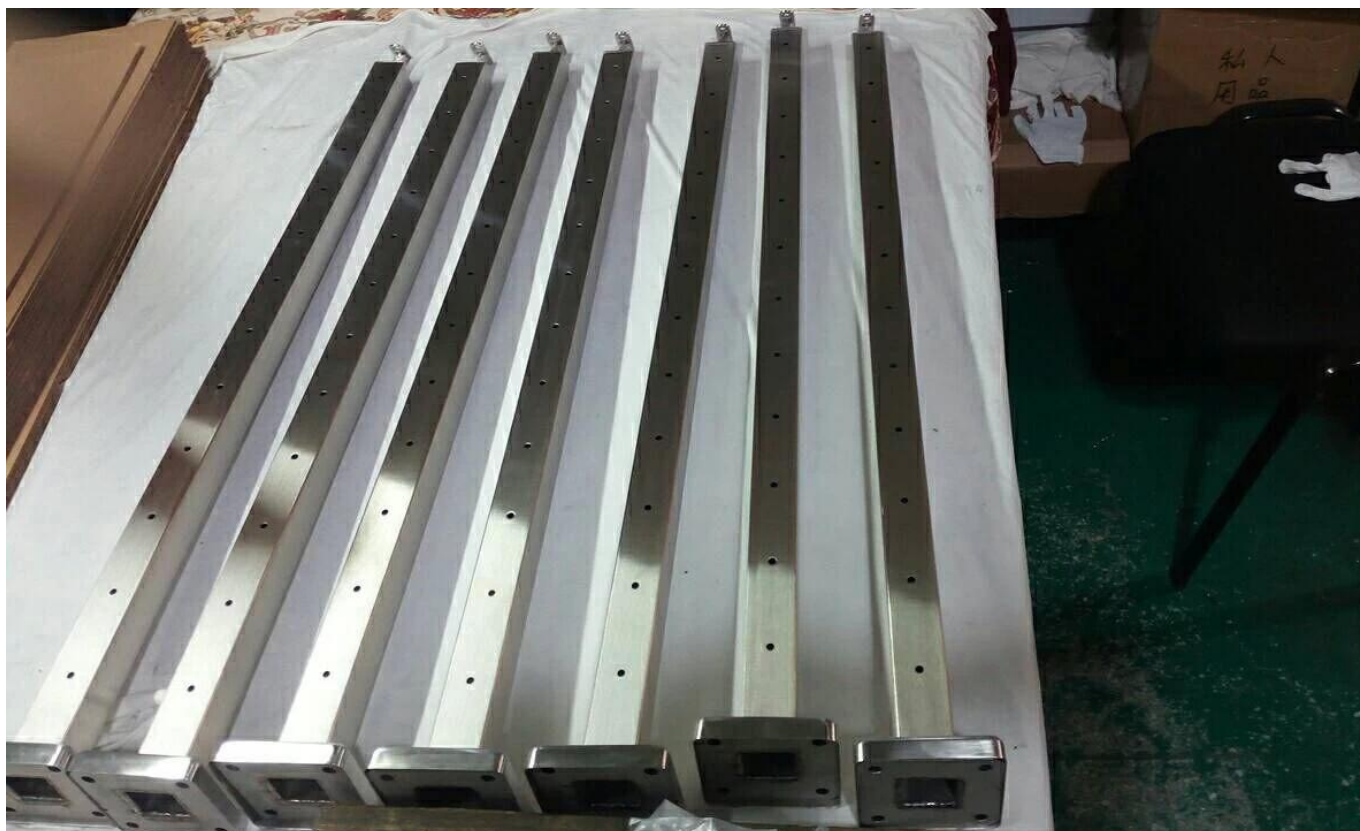

Barandilla de cable de acero inoxidable con alambre de acero Balcón Balcón Barandilla moderna

Poste de balastrada de acero inoxidable infilado por cable con pasamanos de acero inoxidable para el diseño del modelo de barandilla de escalera

Poste de balaustrada de acero inoxidable infilado de cable con barandilla de madera para el diseño de la barandilla de la escalera modelo

El cable de acero inoxidable rEl kit de enferma combina todos los productos necesarios para ordenar y construir un sistema de barandilla de cable de altura residencial simple de 38 "con 3-10 postes. 42" o46 "Altura comercial disponible bajo petición.

PRINCIPALES FAELLERES Y BENEFICIOS:

- Material: acero inoxidable de grado marino 316
- Tratamiento de la superficie: satinado cepillado o espejo pulido.
- Tipo de montaje: cara montada o montada lateral
- Dimensión: Pasada DIA 50.8mm, balastrada Post DIA 50.8mm, espesor del tubo 1.5mm, altura personalizable
- Dimensión: Handrail 50 * 25mm, balastrada Post DIA 50 * 50mm, espesor del tubo 1.5mm, altura personalizable
- Diámetro del cable: 3mm / 4mm / 5mm / 6mm
- Plazo de ejecución corto
- Nuestro peaje más popular y estilo de montaje.
- Alturas residenciales y comerciales disponibles.

Posts de balastrada de montaje lateral / fascia para sistemas de barandilla de cable de acero inoxidable:

Postes de balastrada de montaje superior / cara para sistemas de barandilla de cable de acero inoxidable: