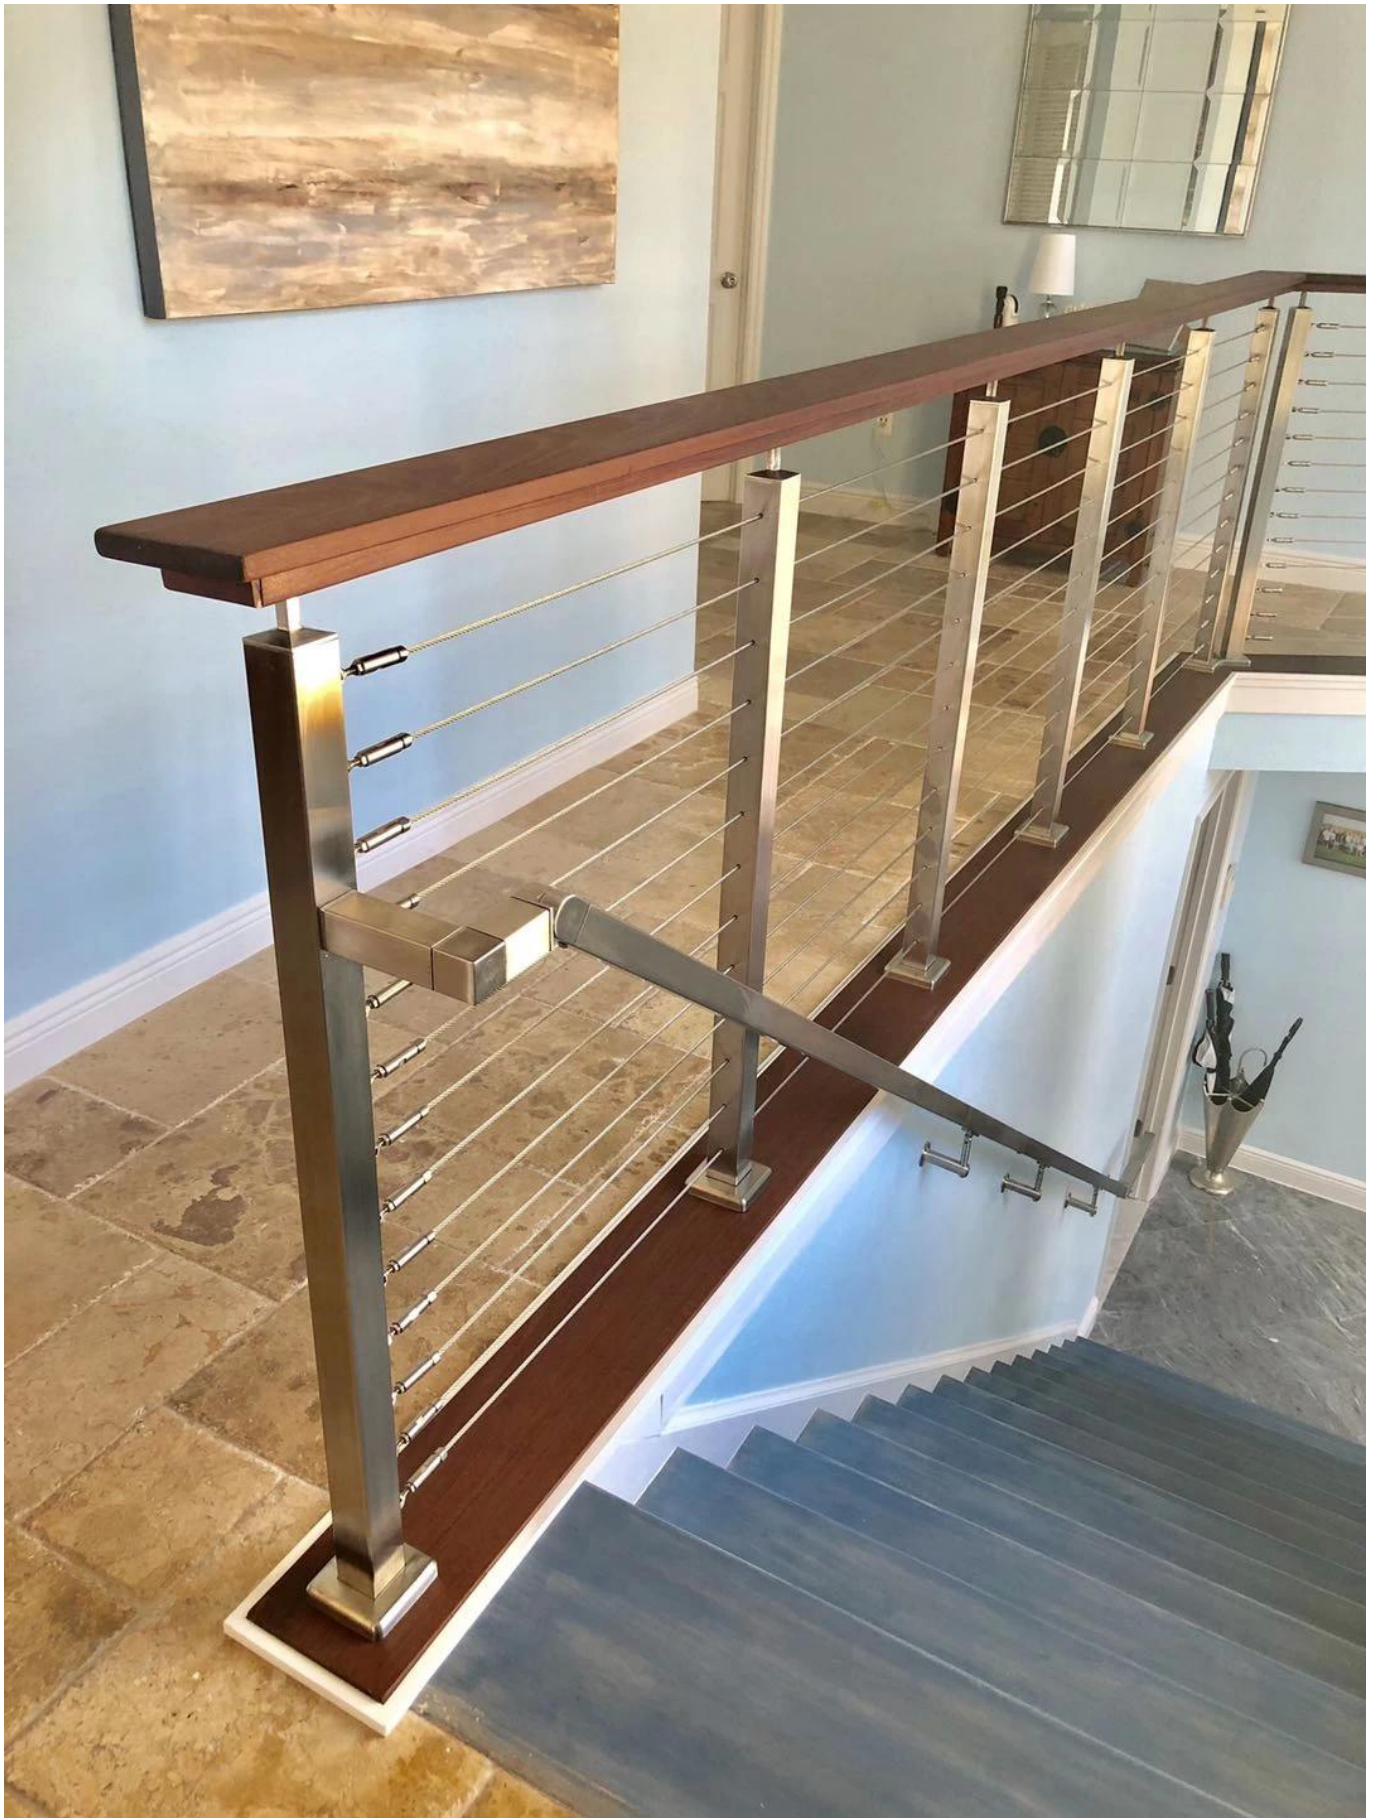

Barandilla de cable de acero inoxidable con alambre de acero Balcón Balcón Barandilla moderna

Poste de balastrada de acero inoxidable infilado por cable con pasamanos de acero inoxidable para el diseño del modelo de barandilla de escalera

Poste de balaustrada de acero inoxidable infilado de cable con barandilla de madera para el diseño de la barandilla de la escalera modelo

El cable de acero inoxidable rEl kit de enferma combina todos los productos necesarios para ordenar y construir un sistema de barandilla de cable de altura residencial simple de 38 "con 3-10 postes. 42" o46 "Altura comercial disponible bajo petición.

PRINCIPALES FAELLERES Y BENEFICIOS:

- Material: acero inoxidable de grado marino 316
- Tratamiento de la superficie: satinado cepillado o espejo pulido.
- Tipo de montaje: cara montada o montada lateral
- Dimensión: Pasada DIA 50.8mm, balastrada Post DIA 50.8mm, espesor del tubo 1.5mm, altura personalizable
- Dimensión: Handrail 50 * 25mm, balastrada Post DIA 50 * 50mm, espesor del tubo 1.5mm, altura personalizable
- Diámetro del cable: 3mm / 4mm / 5mm / 6mm
- Plazo de ejecución corto
- Nuestro peaje más popular y estilo de montaje.
- Alturas residenciales y comerciales disponibles.