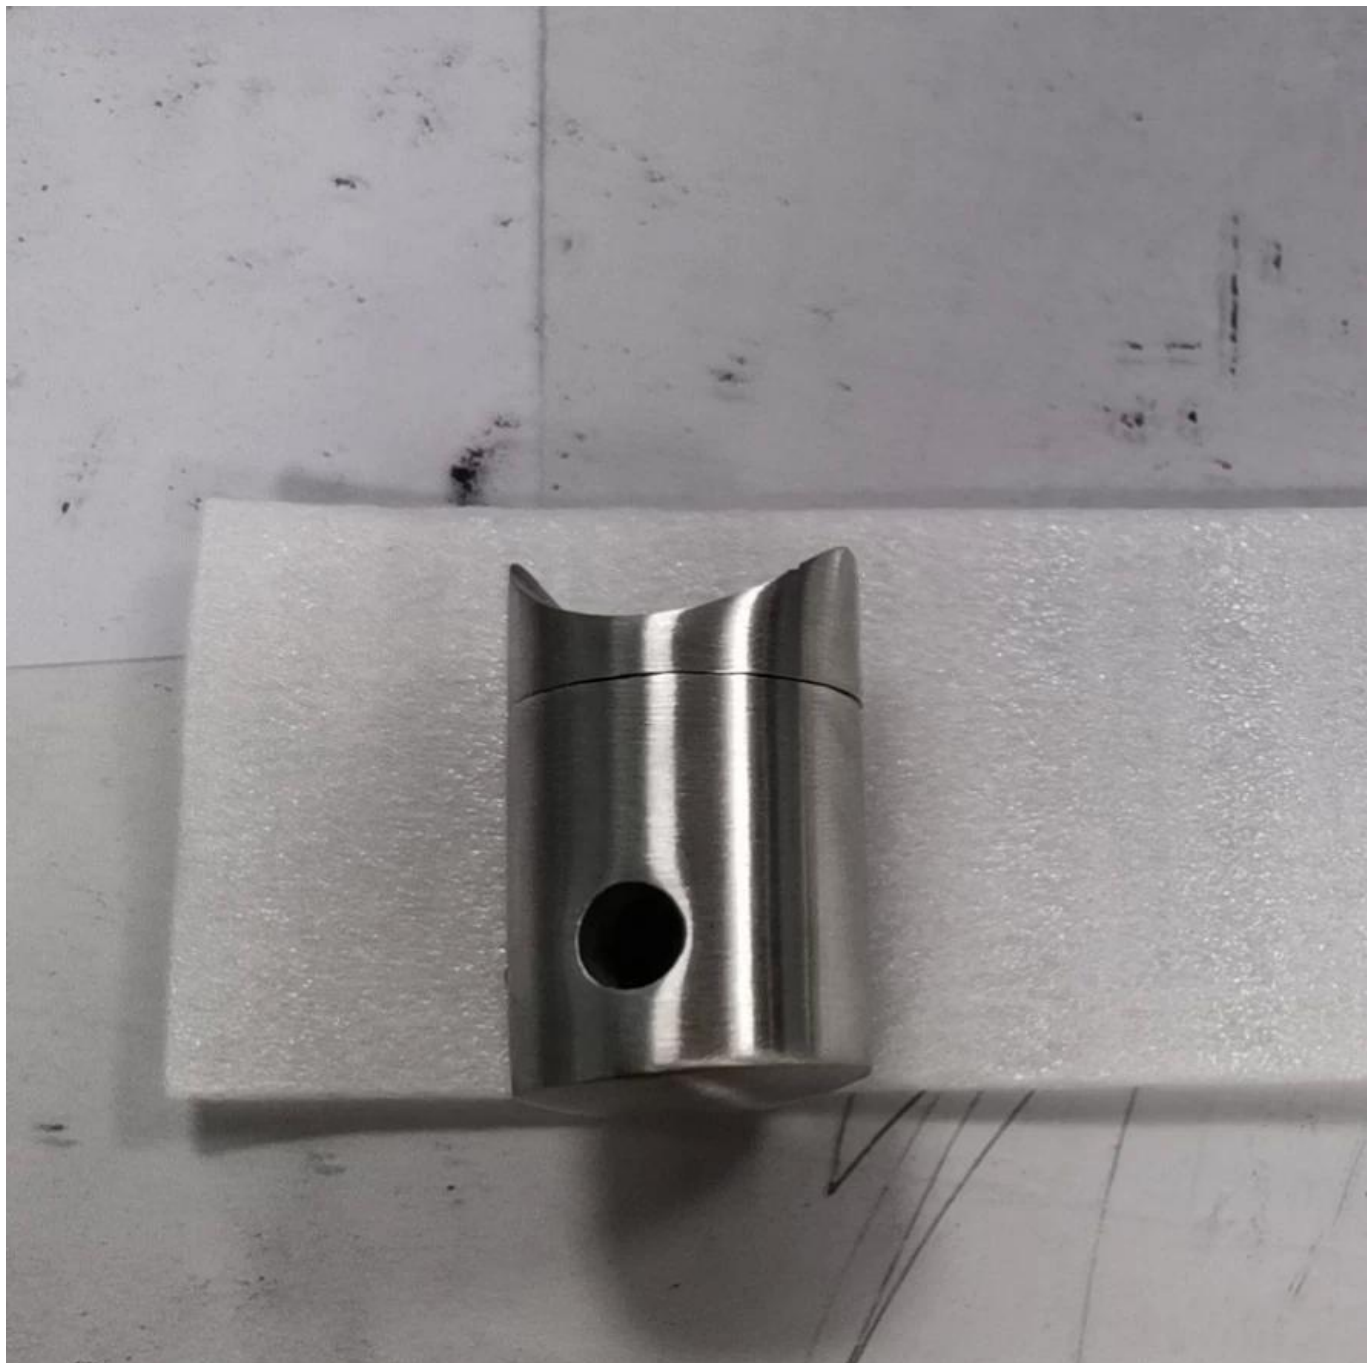

Conector de barra de barra transversal de acero inoxidable

Puede contener barras transversales de 6 mm / 8 mm / 10 mm 12 mm, aplicadas en sistemas de barandilla de barra transversal de escalera / balcón / terraza.

1. Fotos para Conector de barra de barra transversal de acero inoxidable

2. Diferente Tamaño Diseños por Conector de barra de barra transversal de acero inoxidable

3. Especificaciones. por Conector de barra de barra transversal de acero inoxidable

- Acabado satinado de acero inoxidable 304/316

- Para mantener las barras transversales de 6 mm / 8 mm / 10 mm / 12 mm / 12 mm / Tubos
- hecho por casting
- utilizado en el sistema de barandilla de la barra transversal