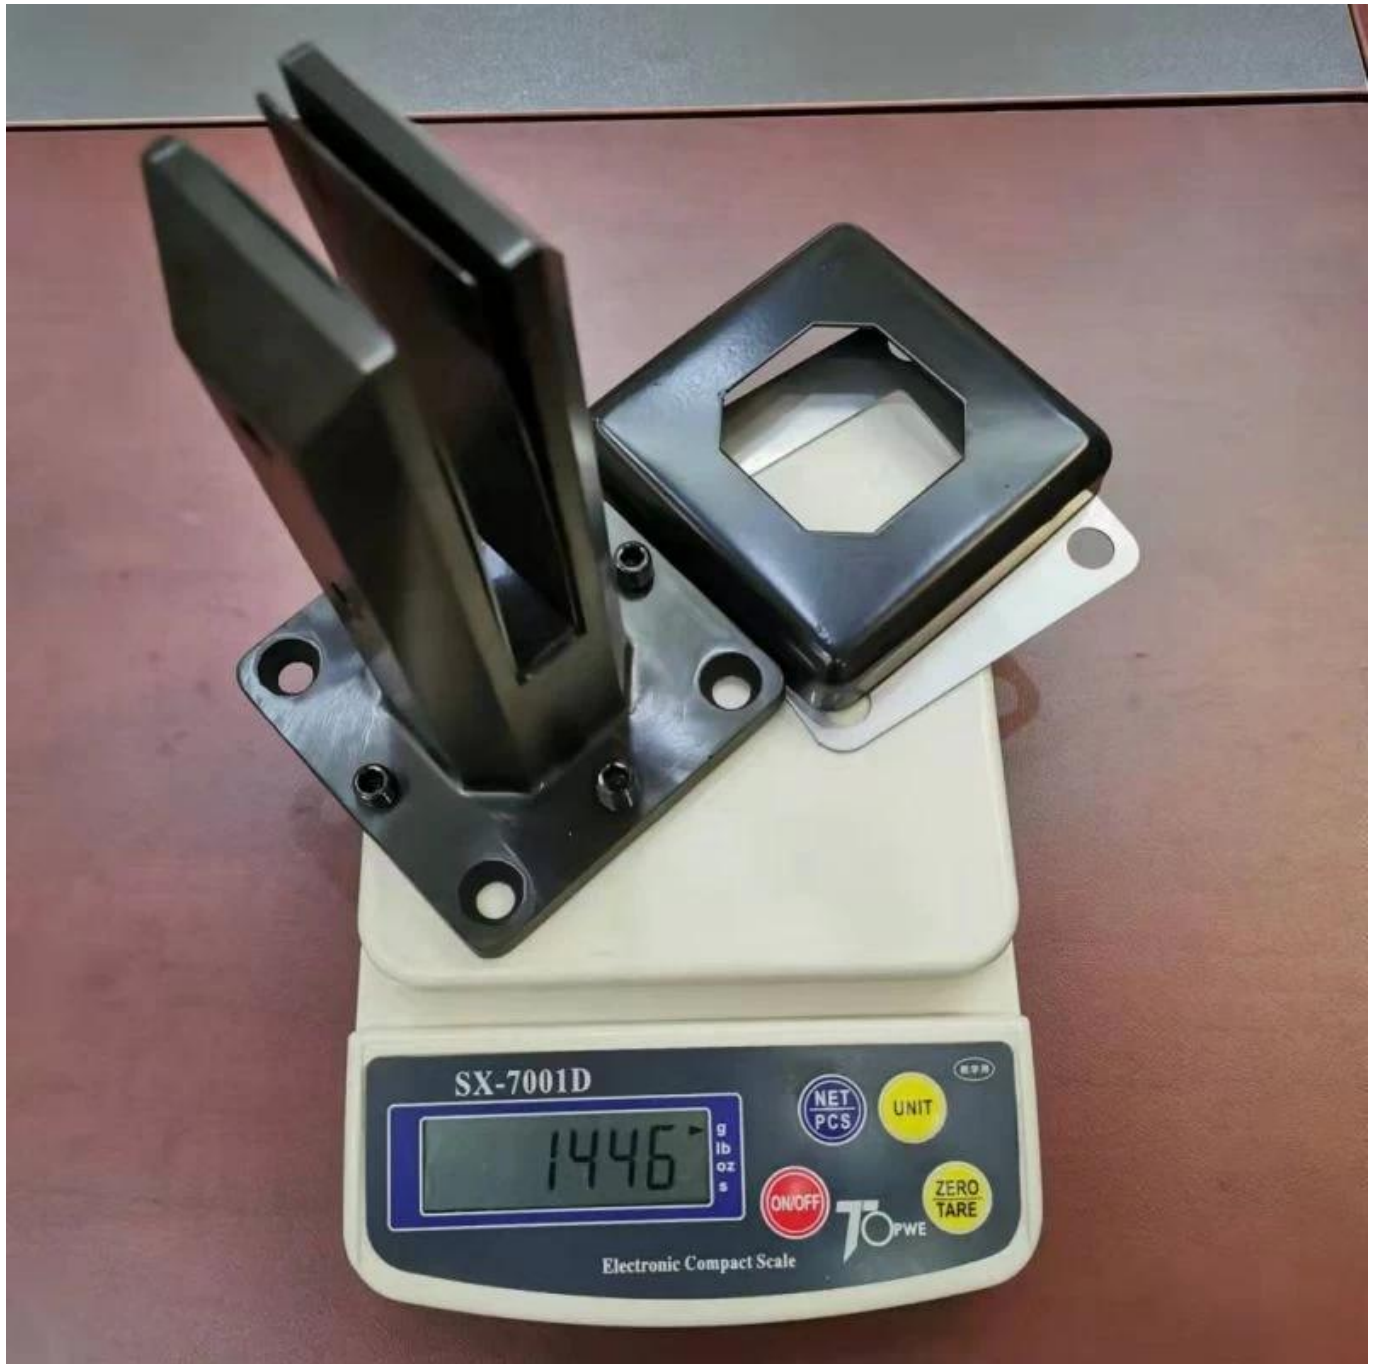

Abrazadera de espiga de vidrio dúplex 2205 de acero inoxidable para barandillas de vidrio de cercado de piscina sin marco

Producto mostrar

Superficie satinada

Superficie negra mate

Técnico dibujo

Abrazaderas de vidrio negro mate y bisagras y pestillos relacionados