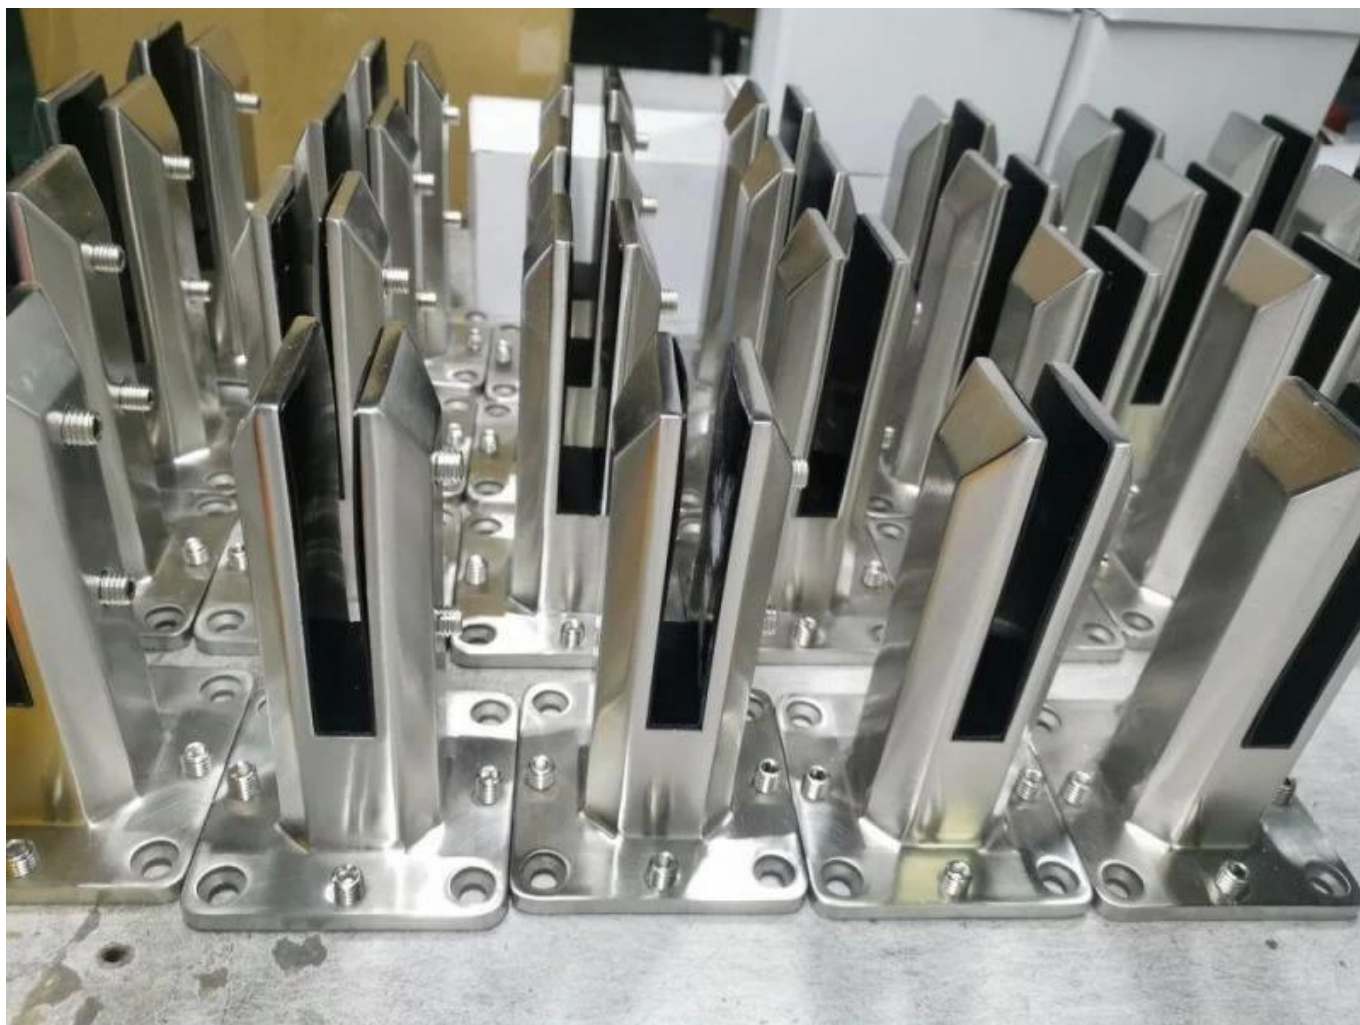

Abrazadera de espiga de vidrio dúplex 2205 de acero inoxidable para barandillas de vidrio de cercado de piscina sin marco

Producto mostrar

Superficie satinada

Superficie negra mate

Técnico dibujo

Abrazaderas de vidrio negro mate y bisagras y pestillos relacionados

Foto de la aplicación

Otros grifos de vidrio relacionados

Surface finish
Satin

Surface finish
Mirror

RBM

SBM

RCM

SCM