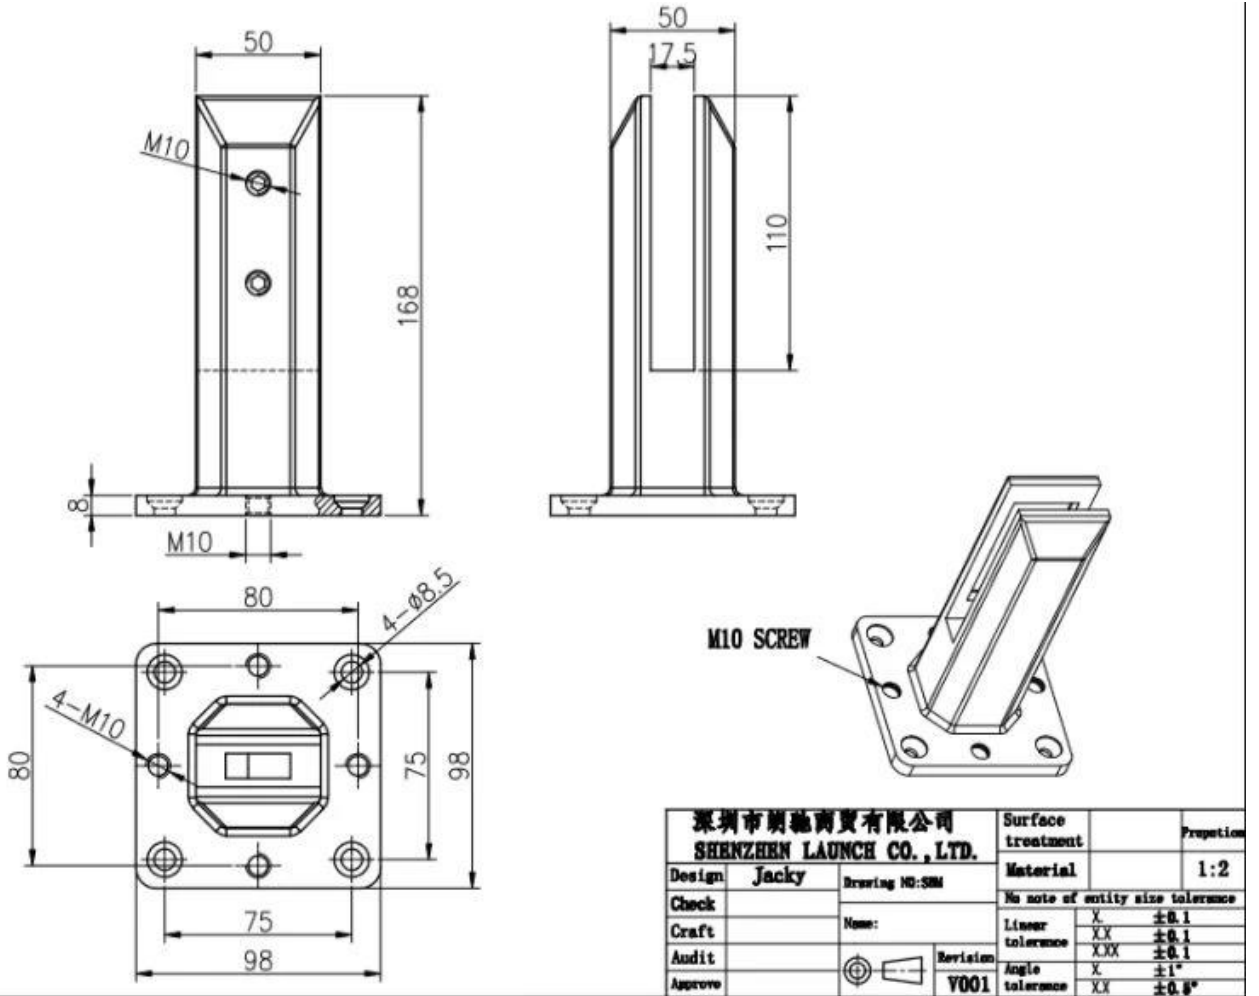

Abrazadera de espiga de vidrio dúplex 2205 de acero inoxidable para barandillas de vidrio de cercado de piscina sin marco

Producto mostrar

Superficie satinada

Superficie negra mate

Técnico dibujo

Abrazaderas de vidrio negro mate y bisagras y pestillos relacionados