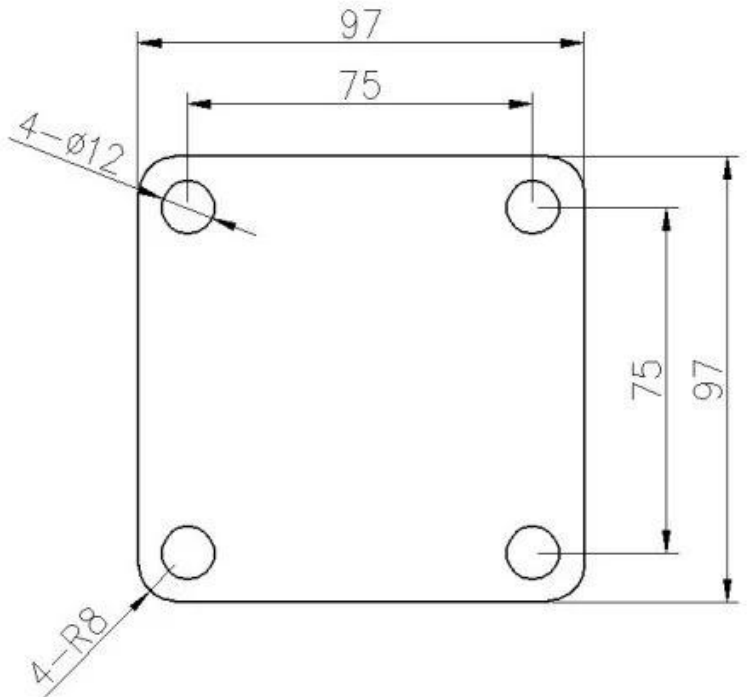

Abrazadera de espiga de vidrio dúplex 2205 de acero inoxidable para barandillas de vidrio de cercado de piscina sin marco

Producto mostrar

Superficie satinada

Superficie negra mate

Técnico dibujo

Abrazaderas de vidrio negro mate y bisagras y pestillos relacionados