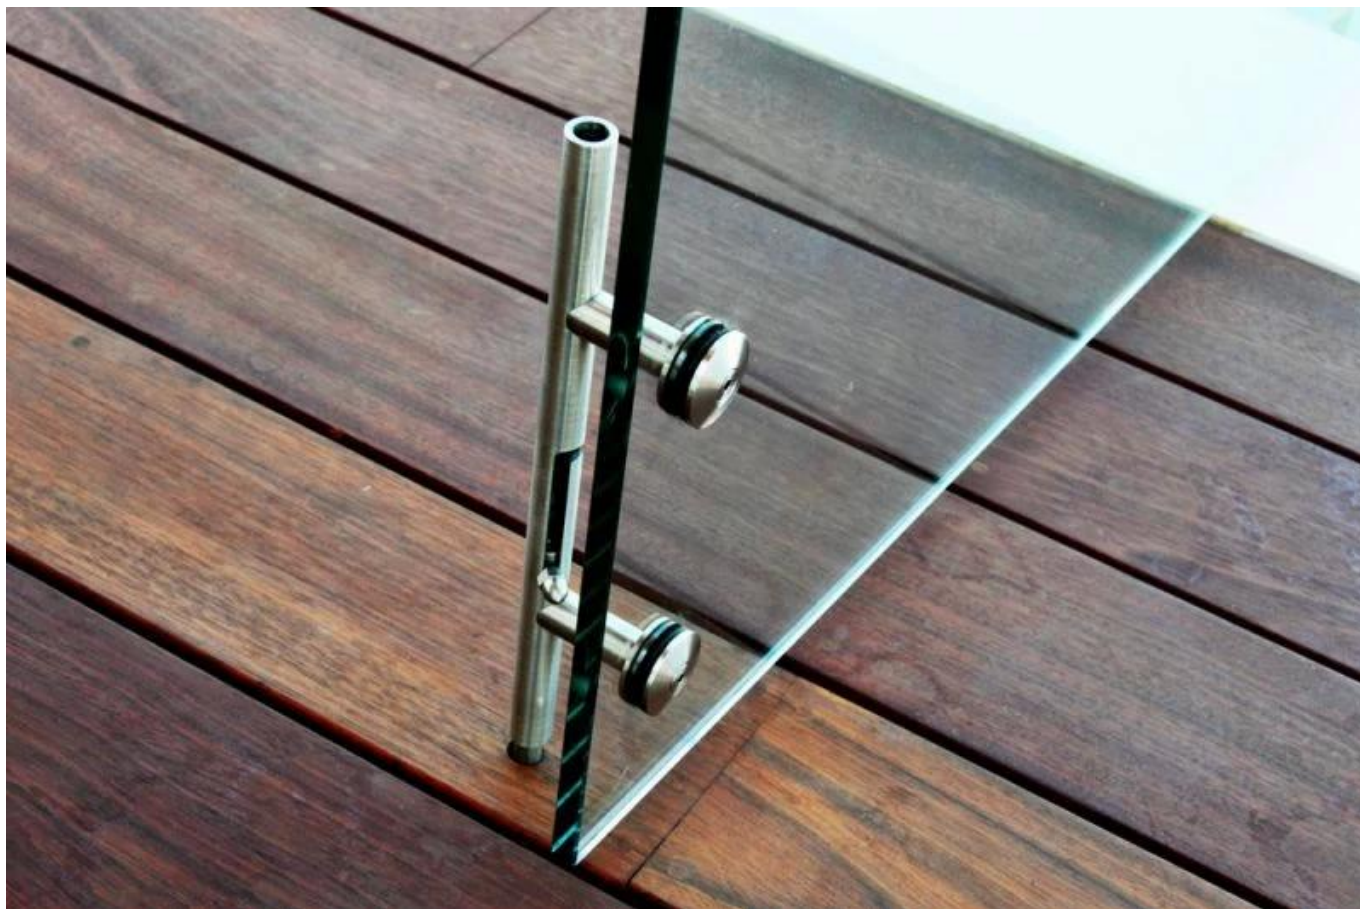

La cerradura del piso generalmente se usa para fijar la puerta de vidrio al piso con fuerza cuando viene un viento fuerte, de modo que la puerta no se balancee con frecuencia y tiene una larga vida útil. Este producto agregará un valor adicional para todo su sistema de barandilla y lo hará más seguro, así que no lo dudes, lo intentemos.