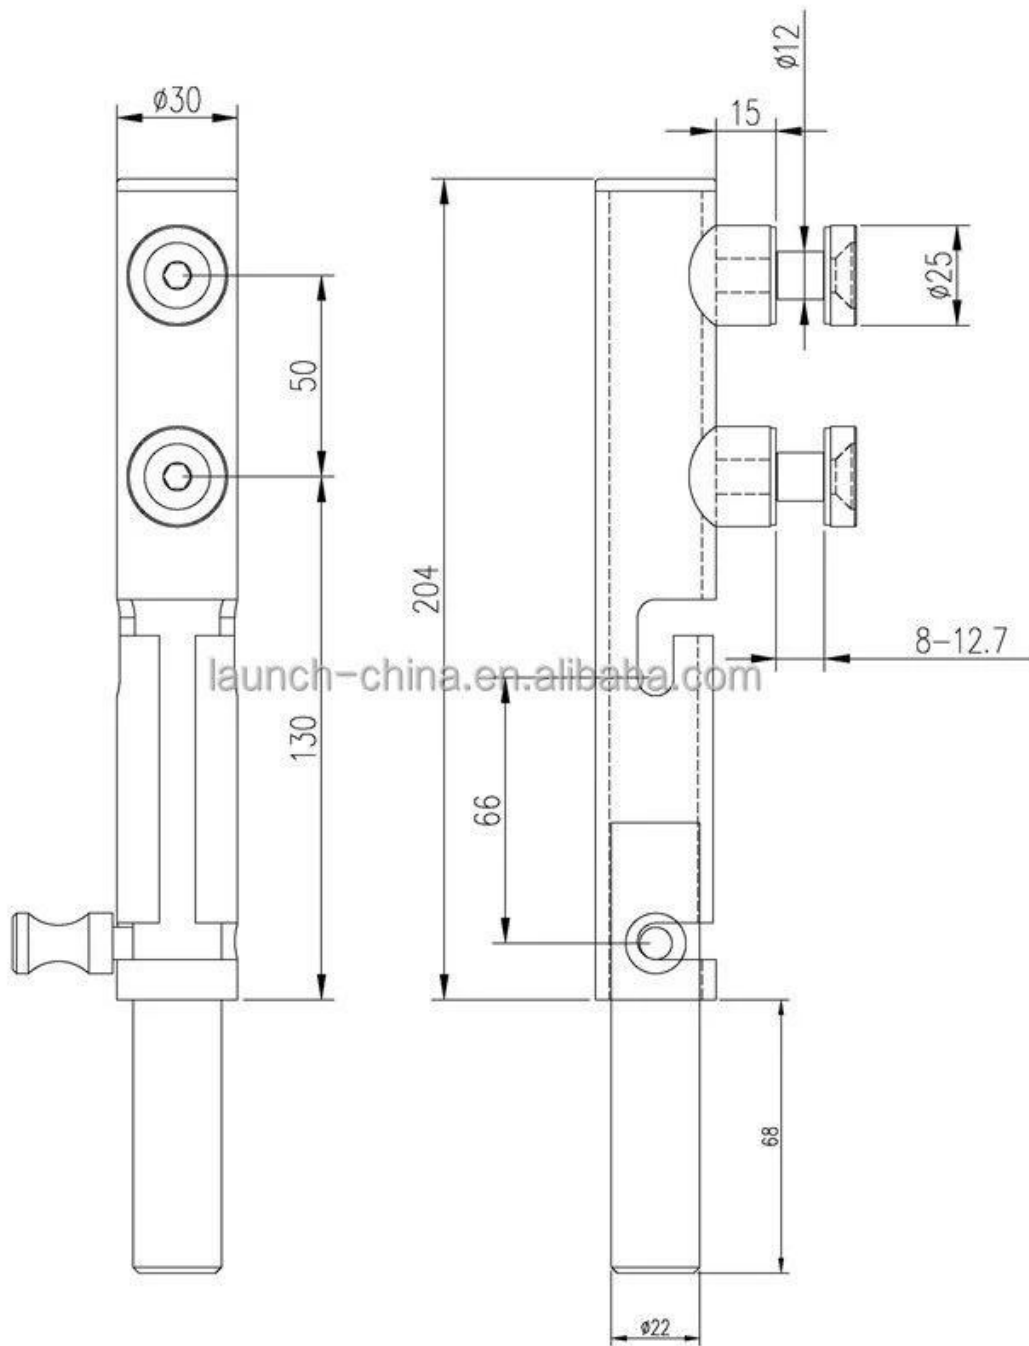

Producción en masa