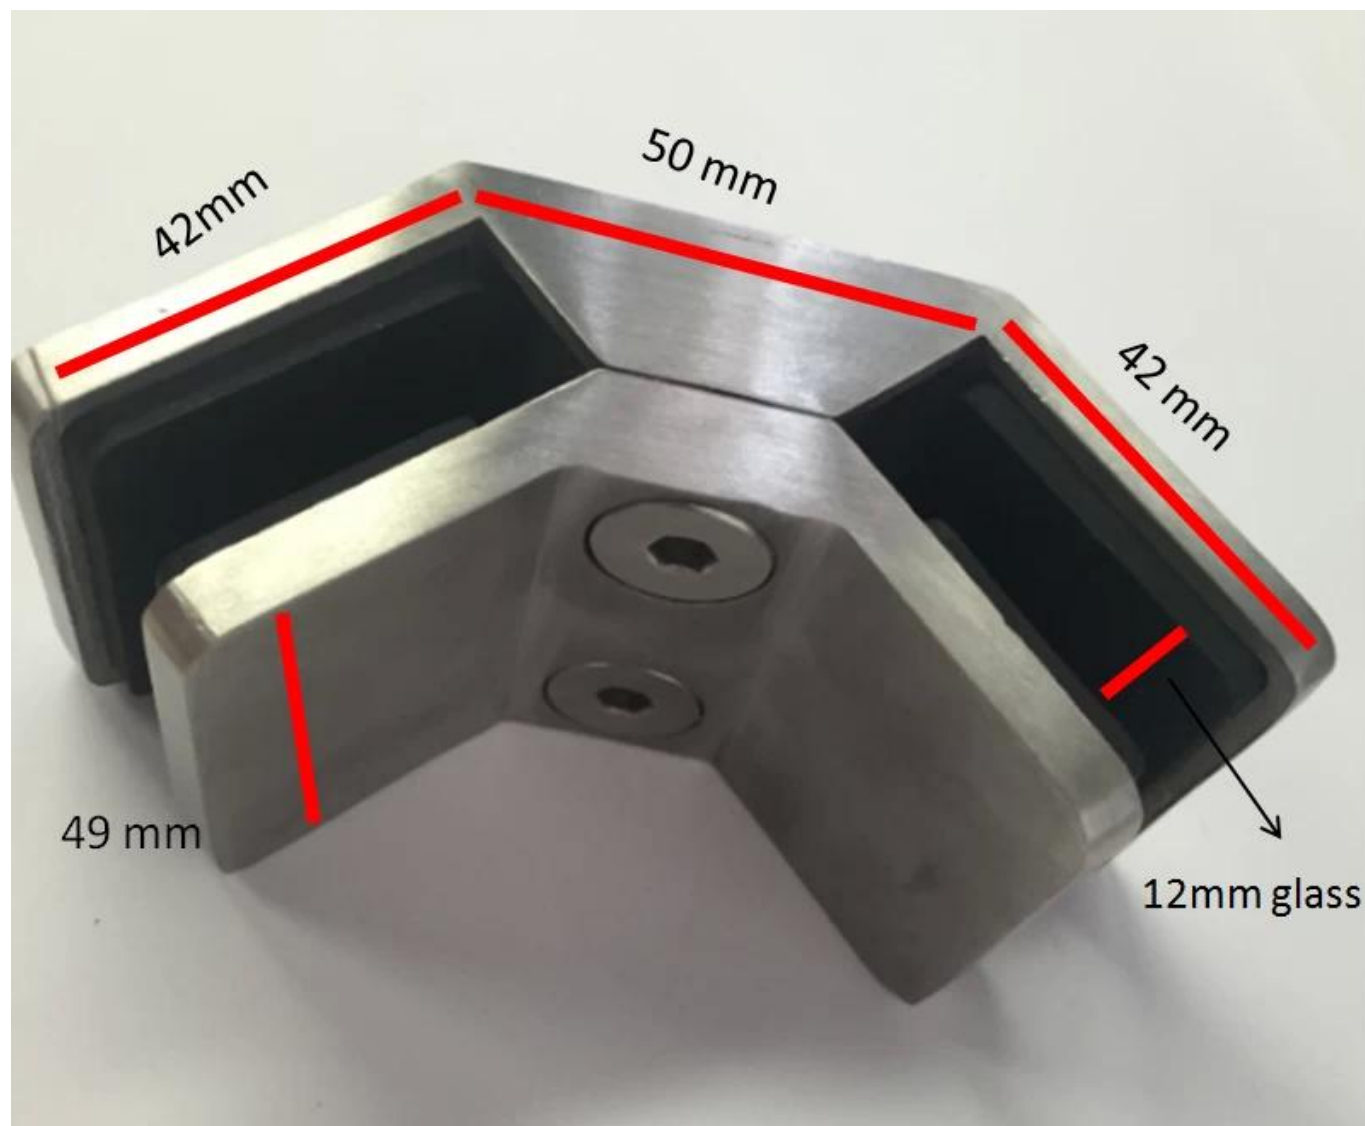

Barandilla de cristal sin marco de acero inoxidable 90 grados de vidrio clips de vidrio

Imágenes del producto:

Terminador diferente

TécnicoDibujo

Producciones:

ProyectoFoto:

KEBIL 科比奥®

Más abrazaderas de vidrio:

BC-80x35

- Square 80x35mm clamps
- To hold **180°** glass panels
- For 8-12mm glass

CB-90

- Corner glass clamp
- To hold **90°** glass panels
- For 8-12mm glass

BC-60

- Round ϕ 60mm clamps
- To hold **180°** glass panels
- For 8-12mm glass

PV-90

- Corner glass clamp
- To hold **90°** glass panels
- For 12-15mm glass

CB-180

- **Glass to wall** clamps
- For 8-12mm glass

PV-135

- Corner glass clamp
- To hold **135°** glass panels
- For 8-12mm glass