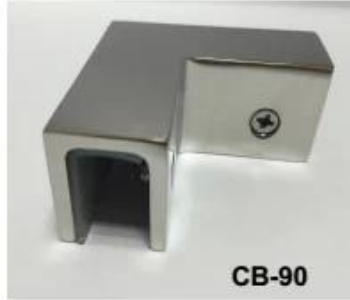

Barandilla de cristal sin marco de acero inoxidable 90 grados de vidrio clips de vidrio

Imágenes del producto:

Terminador diferente

TécnicoDibujo

Producciones:

ProyectoFoto:

KEBIL 科比奥®

Más abrazaderas de vidrio:

BC-80x35

- Square 80x35mm clamps
- To hold **180°** glass panels
- For 8-12mm glass

CB-90

- Corner glass clamp
- To hold **90°** glass panels
- For 8-12mm glass

BC-60

- Round ϕ 60mm clamps
- To hold **180°** glass panels
- For 8-12mm glass