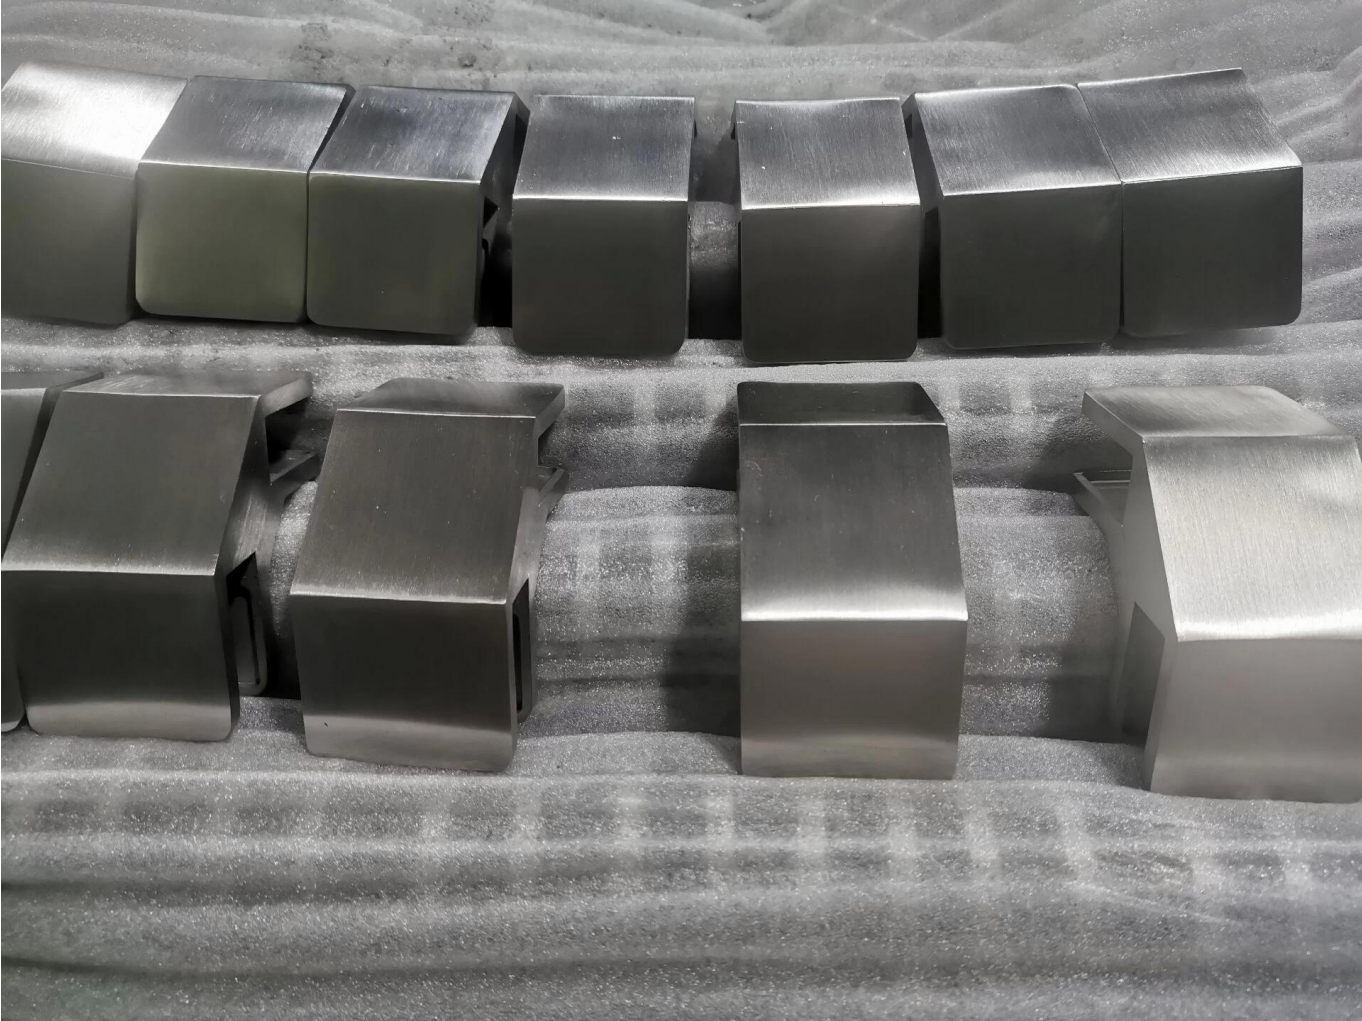

Barandilla de cristal sin marco de acero inoxidable 90 grados de vidrio clips de vidrio

Imágenes del producto:

Terminador diferente

TécnicoDibujo

Producciones:

ProyectoFoto:

KEBIL 科比奥®

Más abrazaderas de vidrio:

BC-80x35

- Square 80x35mm clamps
- To hold **180°** glass panels
- For 8-12mm glass

CB-90

- Corner glass clamp
- To hold **90°** glass panels
- For 8-12mm glass

BC-60

- Round ϕ 60mm clamps
- To hold **180°** glass panels
- For 8-12mm glass