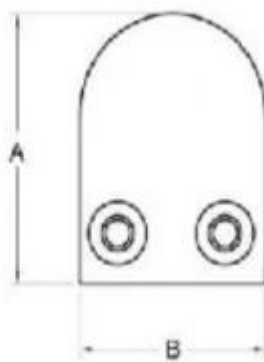

Abrazadera de vidrio de acero inoxidable

304SS / 316SS

Acabado de superficie satinado / espejo

Vidrio de 6-12 mm

Muchos tipos de tipos de instalación

G102 / G102R

Model No.	A	B	C	D	E
G106	50	40	25	11	0
G106R	52	40	25	11	R-21.5

G103 / G103R

Model No.	A	B	C	D	E
G103	50	40	22	8	0
G103R	52	40	22	8	R-21.5

G104 / G104R

Model No.	A	B	C	D	E
G104	50	40	26	12	0
G104R	52	40	26	12	R-21.5

G105 / G105R

Model No.	A	B	C	D	E
G103	50	40	22	8	0
G104	50	40	26	12	0
G105	55	45	28	14	0
G103R	52	40	22	8	R-21.5
G104R	52	40	26	12	R-21.5
G105R	58	45	28	14	R-25.4