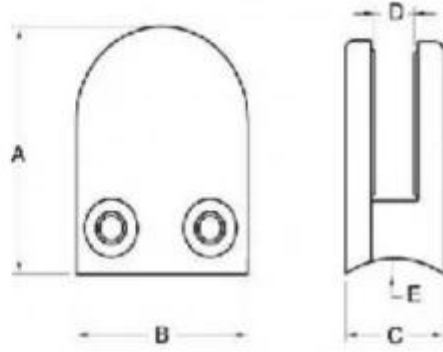

Abrazadera de vidrio de acero inoxidable

304SS / 316SS

Acabado de superficie satinado / espejo

Vidrio de 6-12 mm

Muchos tipos de tipos de instalación

G102 / G102R

Model No.	A	B	C	D	E
G106	50	40	25	11	0
G106R	52	40	25	11	R-21.5

G103 / G103R

Model No.	A	B	C	D	E
G103	50	40	22	8	0
G103R	52	40	22	8	R-21.5

G104 / G104R

Model No.	A	B	C	D	E
G104	50	40	26	12	0
G104R	52	40	26	12	R-21.5

G105 / G105R

Model No.	A	B	C	D	E
G103	50	40	22	8	0
G104	50	40	26	12	0
G105	55	45	28	14	0
G103R	52	40	22	8	R-21.5
G104R	52	40	26	12	R-21.5
G105R	58	45	28	14	R-25.4