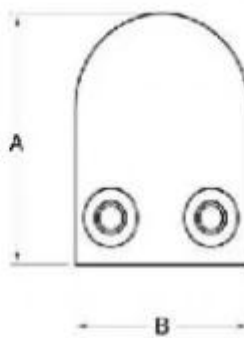

Abrazadera de vidrio de acero inoxidable

304SS / 316SS

Acabado de superficie satinado / espejo

Vidrio de 6-12 mm

Muchos tipos de tipos de instalación

G102 / G102R

Model No.	A	B	C	D	E
G106	50	40	25	11	0
G106R	52	40	25	11	R-21.5

G103 / G103R

Model No.	A	B	C	D	E
G103	50	40	22	8	0
G103R	52	40	22	8	R-21.5

G104 / G104R

Model No.	A	B	C	D	E
G104	50	40	26	12	0
G104R	52	40	26	12	R-21.5

G105 / G105R

Model No.	A	B	C	D	E
G103	50	40	22	8	0
G104	50	40	26	12	0
G105	55	45	28	14	0
G103R	52	40	22	8	R-21.5
G104R	52	40	26	12	R-21.5
G105R	58	45	28	14	R-25.4