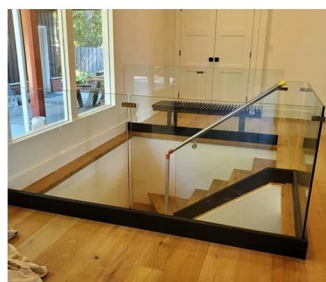

Tornillos de fijación de vidrio de acero inoxidable Soportes de pie Pines Soporte para vidrio

Nombre	Tornillos de fijación de vidrio de acero inoxidable Soportes de pie Pines Soporte para vidrio
N ° de Modelo.	SF-50
Diámetro	50mm
Proceso de producción	Mecanizado CNC
Material	Acero inoxidable 304/316
Terminado	Satinado / espejo / negro
Instalación	Montado en la pared de cristal
Para el espesor de vidrio.	10-31.75mm
Moq	10 PCS por artículo

SF-50T

SF-50A

SF-50

SF-38

SF-38Z

SF-30

El barandilla de cristal Es una barrera de seguridad que se está volviendo cada vez más popular.

Es sobre todo, un pasamero protector que protege a sus usuarios de posibles caídas.

A **Fijación de puntos** barandilla de cristal Tiene varias aplicaciones:

Barrera de vidrio de seguridad para piscina y patio.

Balcón de vidrio Balografía

Escalera de vidrio rastrillo

Guardarril de seguridad para aterrizar o entresuelo.

Además de nuestro **barandilla de cristal en perfiles' Rango, Kebil** también le ofrece una gama de barandillas de vidrio. Adaptado a sus necesidades: Fijación de puntos, fijación de sujeción, fijación de perfil lateral, enmarcado a cada lado, con postes, etc.