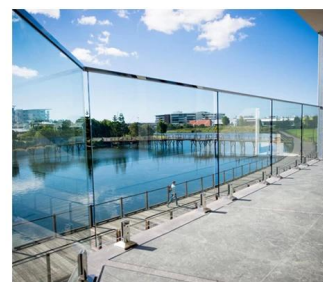

Bienvenido a contactarnos si se necesita más información:

víspera

Correo electrónico: sales03@launch-china.cn

Hp / whatsapp: +8613686807796