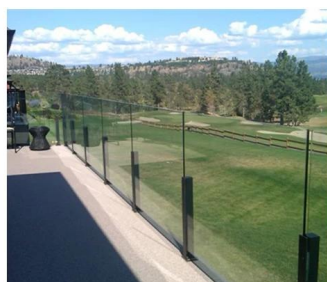

Tornillos de fijación de vidrio de acero inoxidable Soportes de pie Pines Soporte para vidrio

Nombre	Tornillos de fijación de vidrio de acero inoxidable Soportes de pie Pines Soporte para vidrio
N ° de Modelo.	SF-50
Diámetro	50mm
Proceso de producción	Mecanizado CNC
Material	Acero inoxidable 304/316
Terminado	Satinado / espejo / negro
Instalación	Montado en la pared de cristal
Para el espesor de vidrio.	10-31.75mm
Moq	10 PCS por artículo

SF-50T

SF-50A

SF-50

SF-38

SF-38Z

SF-30

El barandilla de cristal Es una barrera de seguridad que se está volviendo cada vez más popular.

Es sobre todo, un pasamero protector que protege a sus usuarios de posibles caídas.

A **Fijación de puntos** barandilla de cristal Tiene varias aplicaciones:

Barrera de vidrio de seguridad para piscina y patio.

Balcón de vidrio Balografía

Escalera de vidrio rastrillo

Guardarril de seguridad para aterrizar o entresuelo.

Además de nuestro **barandilla de cristal en perfiles' Rango, Kebil** también le ofrece una gama de barandillas de vidrio. Adaptado a sus necesidades: Fijación de puntos, fijación de sujeción, fijación de perfil lateral, enmarcado a cada lado, con postes, etc.