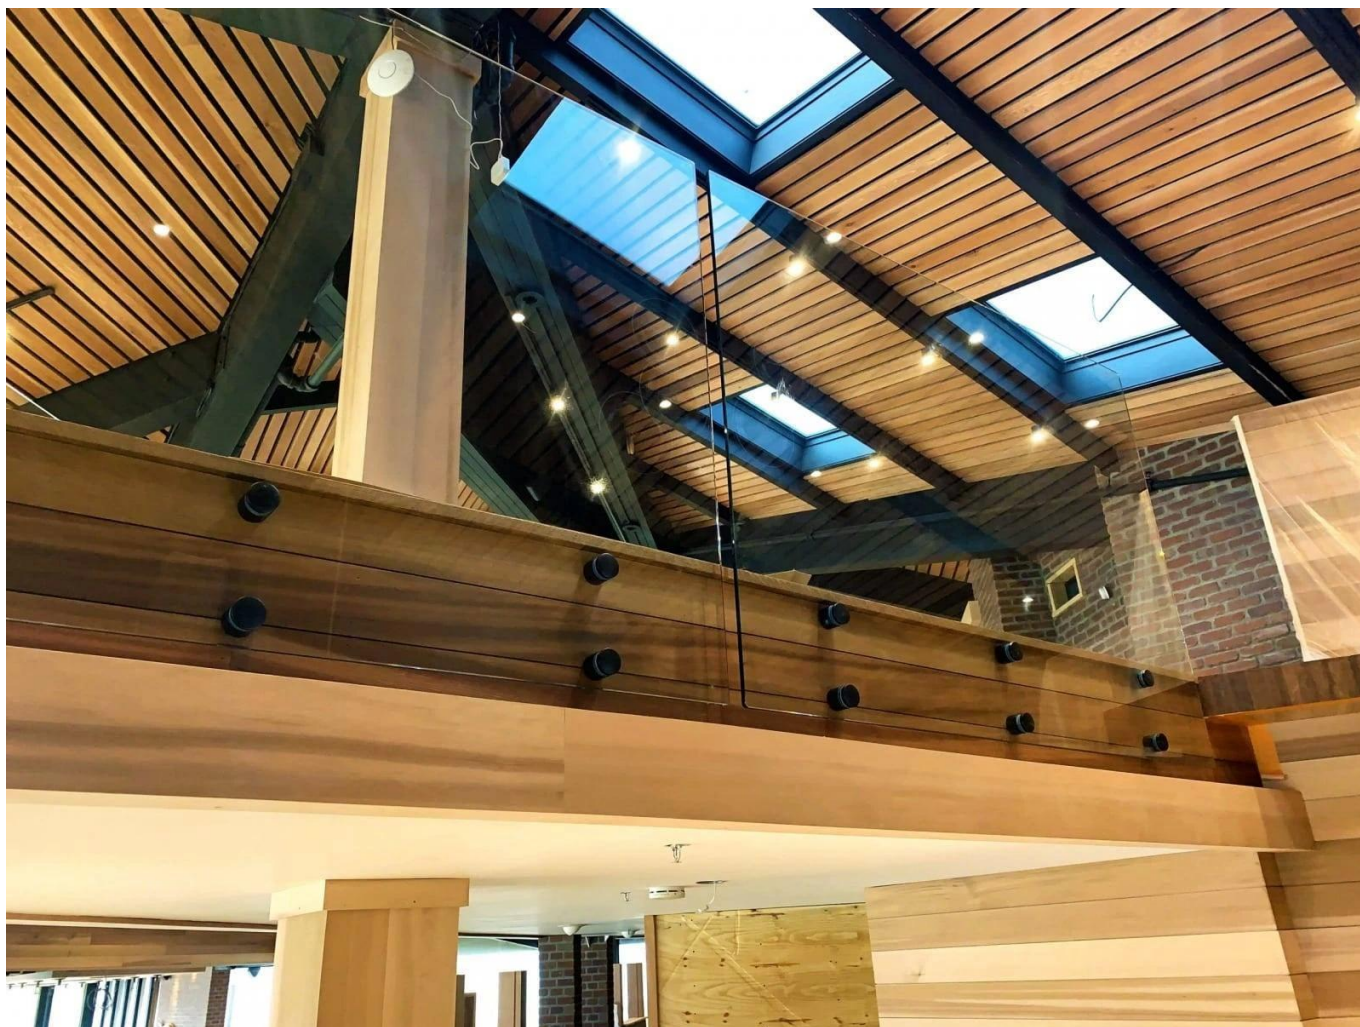

Tornillos de fijación de vidrio de acero inoxidable Soportes de pie Pines Soporte para vidrio

Nombre	Tornillos de fijación de vidrio de acero inoxidable Soportes de pie Pines Soporte para vidrio
N ° de Modelo.	SF-50
Diámetro	50mm
Proceso de producción	Mecanizado CNC
Material	Acero inoxidable 304/316
Terminado	Satinado / espejo / negro
Instalación	Montado en la pared de cristal
Para el espesor de vidrio.	10-31.75mm
Moq	10 PCS por artículo

SF-50T

SF-50A

SF-50

SF-38

SF-38Z

SF-30

El barandilla de cristal Es una barrera de seguridad que se está volviendo cada vez más popular.

Es sobre todo, un pasamero protector que protege a sus usuarios de posibles caídas.

A **Fijación de puntos** barandilla de cristal Tiene varias aplicaciones:

Barrera de vidrio de seguridad para piscina y patio.

Balcón de vidrio Balografía

Escalera de vidrio rastrillo

Guardarril de seguridad para aterrizar o entresuelo.