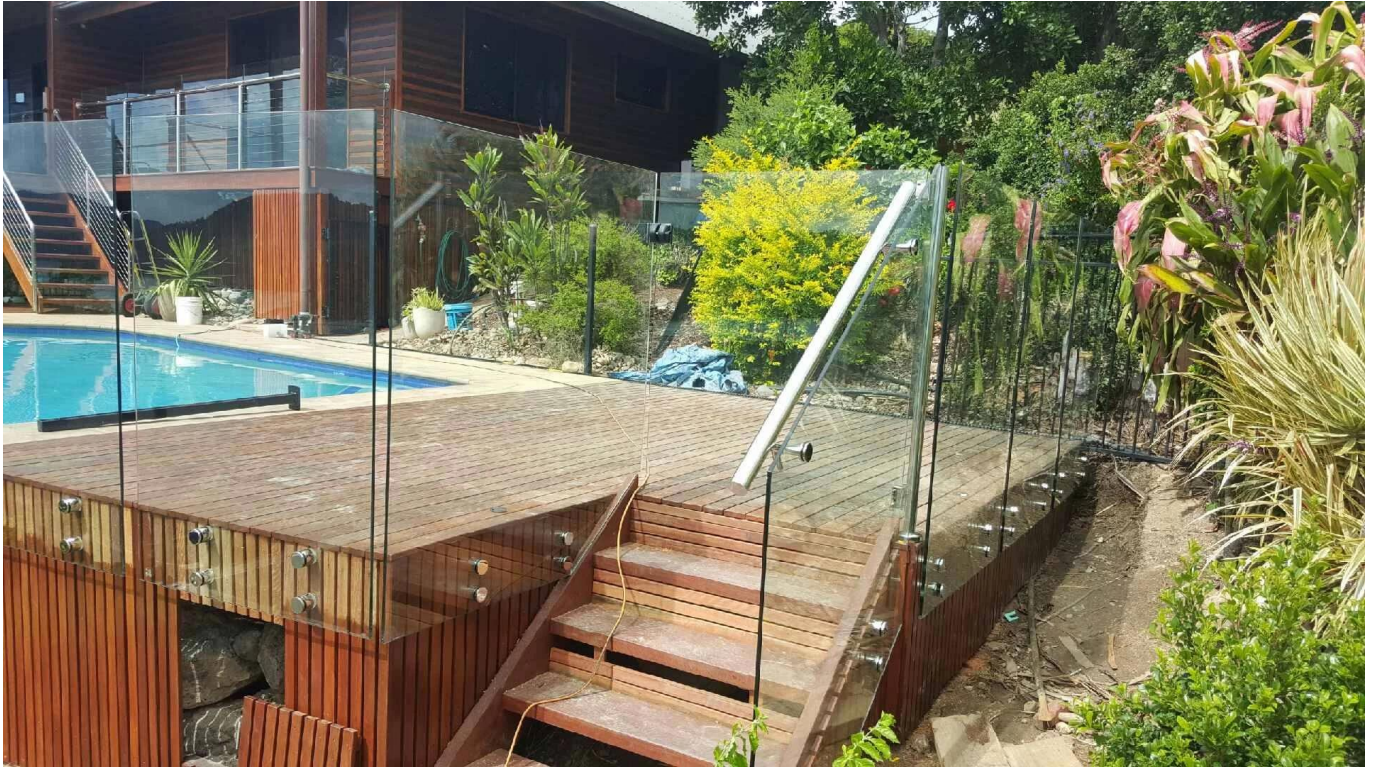

Pin de escarapate de vidrio de acero inoxidable para la barandilla de conexión de vidrio

Especificaciones:

El diseño de piezas de vidrio de acero inoxidable es muy popular para la balastrada de vidrio sin marco para la escalera y las barandas de balcón. Es muy fácil para la instalación y puede disfrutar de la vista libremente.

1. AISI304 / 316 Material
2. Acabado de cepillado y espejo y negro Matt.
3. Para FIT10-19mm panel de vidrio
4. Aldenar orden de muestra antes de la producción en masa.

Acos de vidrio de acero inoxidable con perno a acero / sustrato de hormigón:

Standoff de vidrio de acero inoxidable withornilloPara montar en el sustrato de madera:

Parte de cristal de acero inoxidable en color negro mate:

Paquete de producción de vidrio de acero inoxidable:

Proyecto de barandilla de cristal de vidrio de acero estañado: