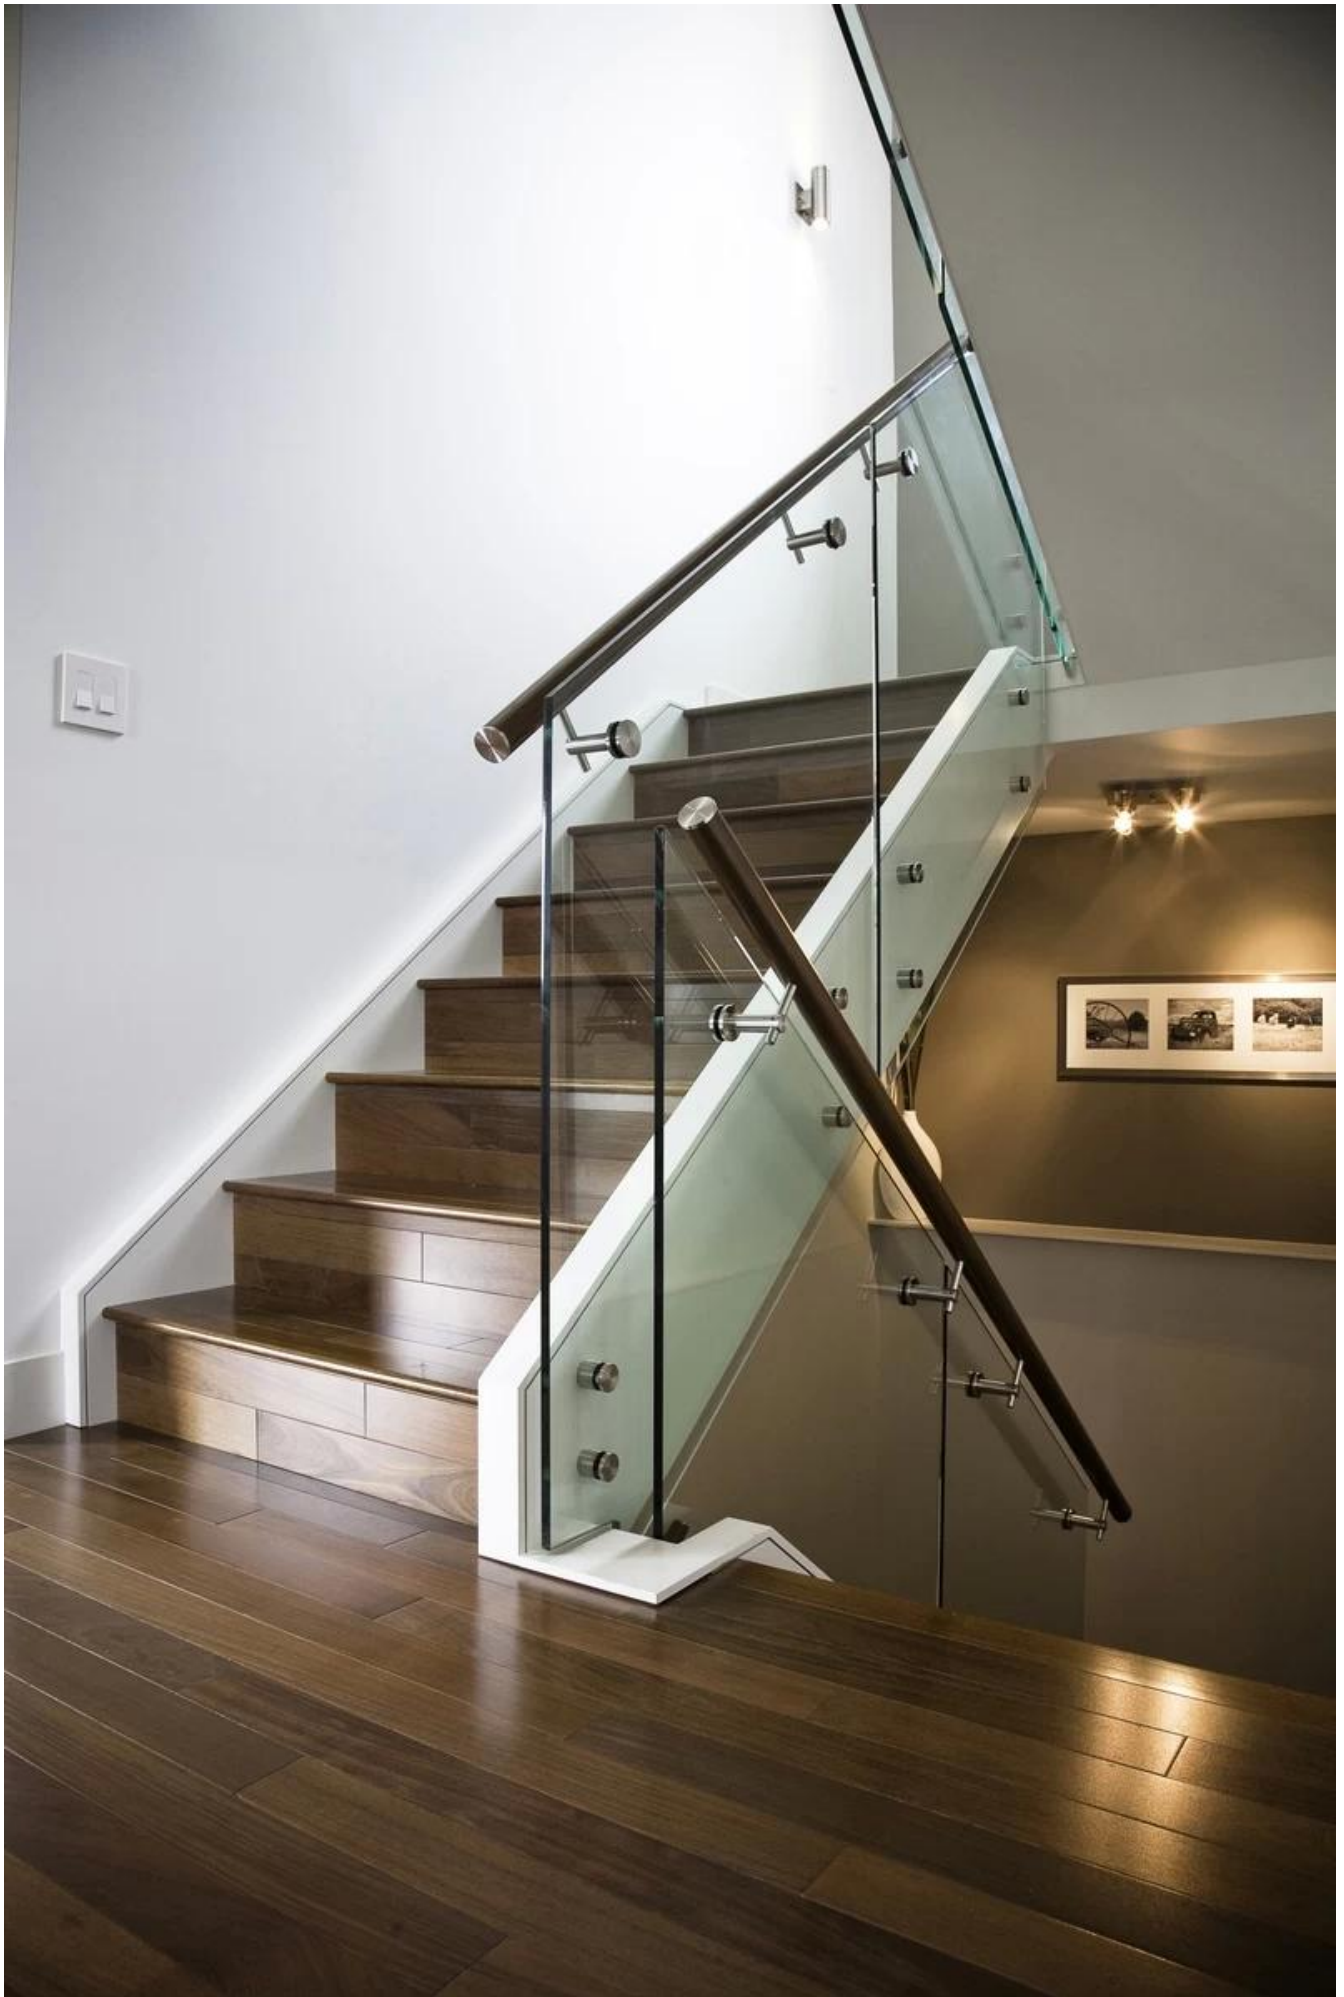

Vidrio de acero inoxidable para soporte de barandilla redonda

1. gBarandilla de lavadero de acero inoxidable soporte de pasamanos montado en la pared Descrata :

- Material: acero inoxidable 304/316.
- Acabado: satinado / espejo pulido / negro
- Para tubos redondos y cuadrados de tubería / 40x40 / 50x50 / 42.4 / 50.8mm
- Grosor de vidrio: 6-19mm

2. Varios tipos Barandilla de cristal Soporte de pasamanos montado en la pared de acero inoxidable :

1). Modelo No.P703R barandilla de vidrio de acero inoxidable soporte montado en la pared soporte

2). Modelo No.P706 Barandilla de vidrio de acero inoxidable soporte montado en la pared soporte

3). MODELO NO.P707 Barandilla de cristal Soporte de pasamanos montado en la pared de acero inoxidable

4). Modelo No.P708 Barandilla de cristal Soporte de pasamanos montado en la pared de acero inoxidable

3. Barandilla de cristal Soporte de pasamanos montado en la pared de acero inoxidable foto para su referencia :

Soporte de pasamanos ajustable Proyecto de exterior interior :

Soporte de pasamanos fijo Proyecto de escalera de diseño moderno al aire libre interior :