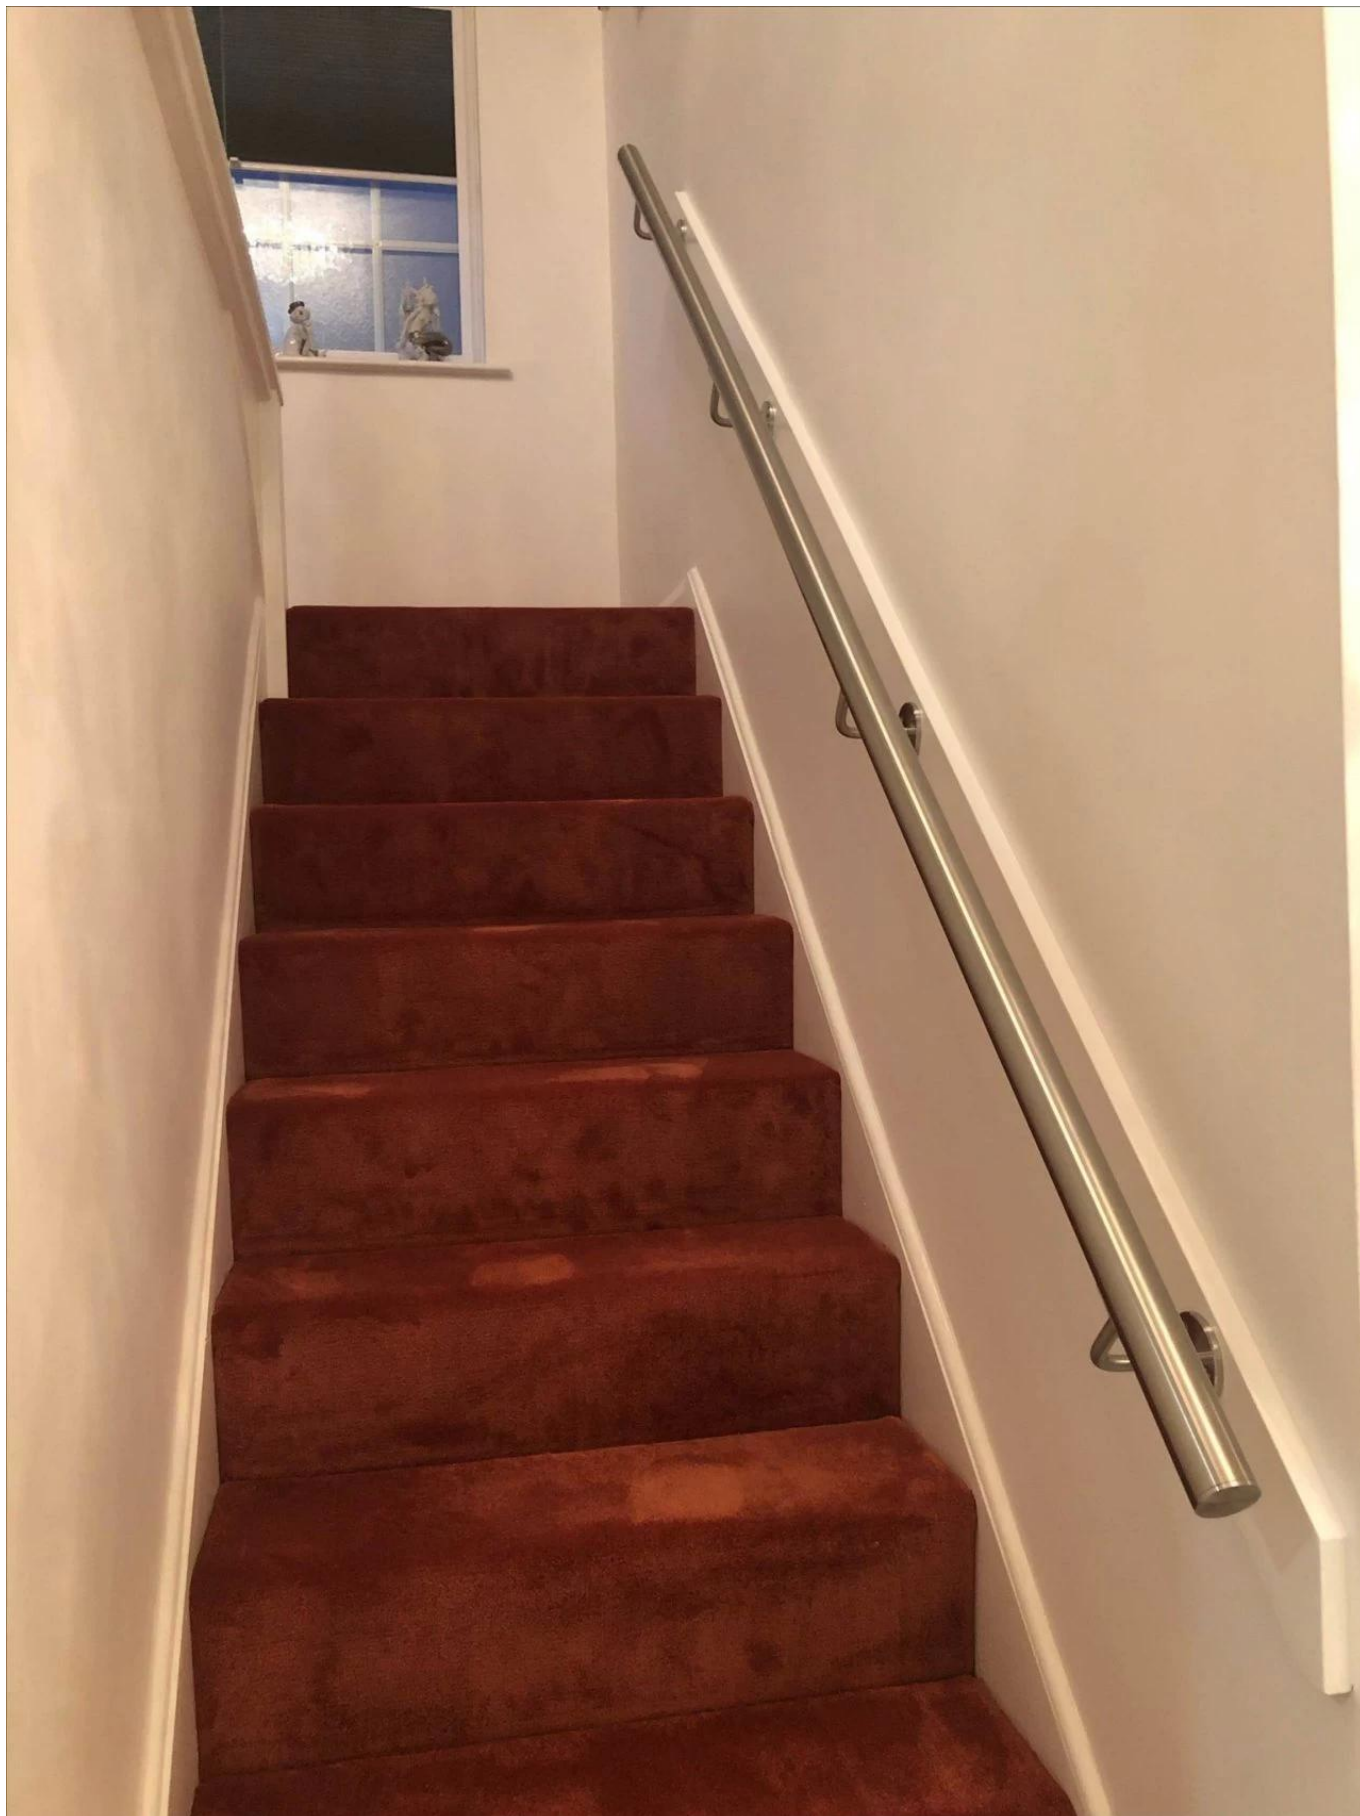

Gracias por su visita, cualquier persona interesada o necesita, comuníquese conmigo libremente:

Wendy : sales04@launch-china.cn.