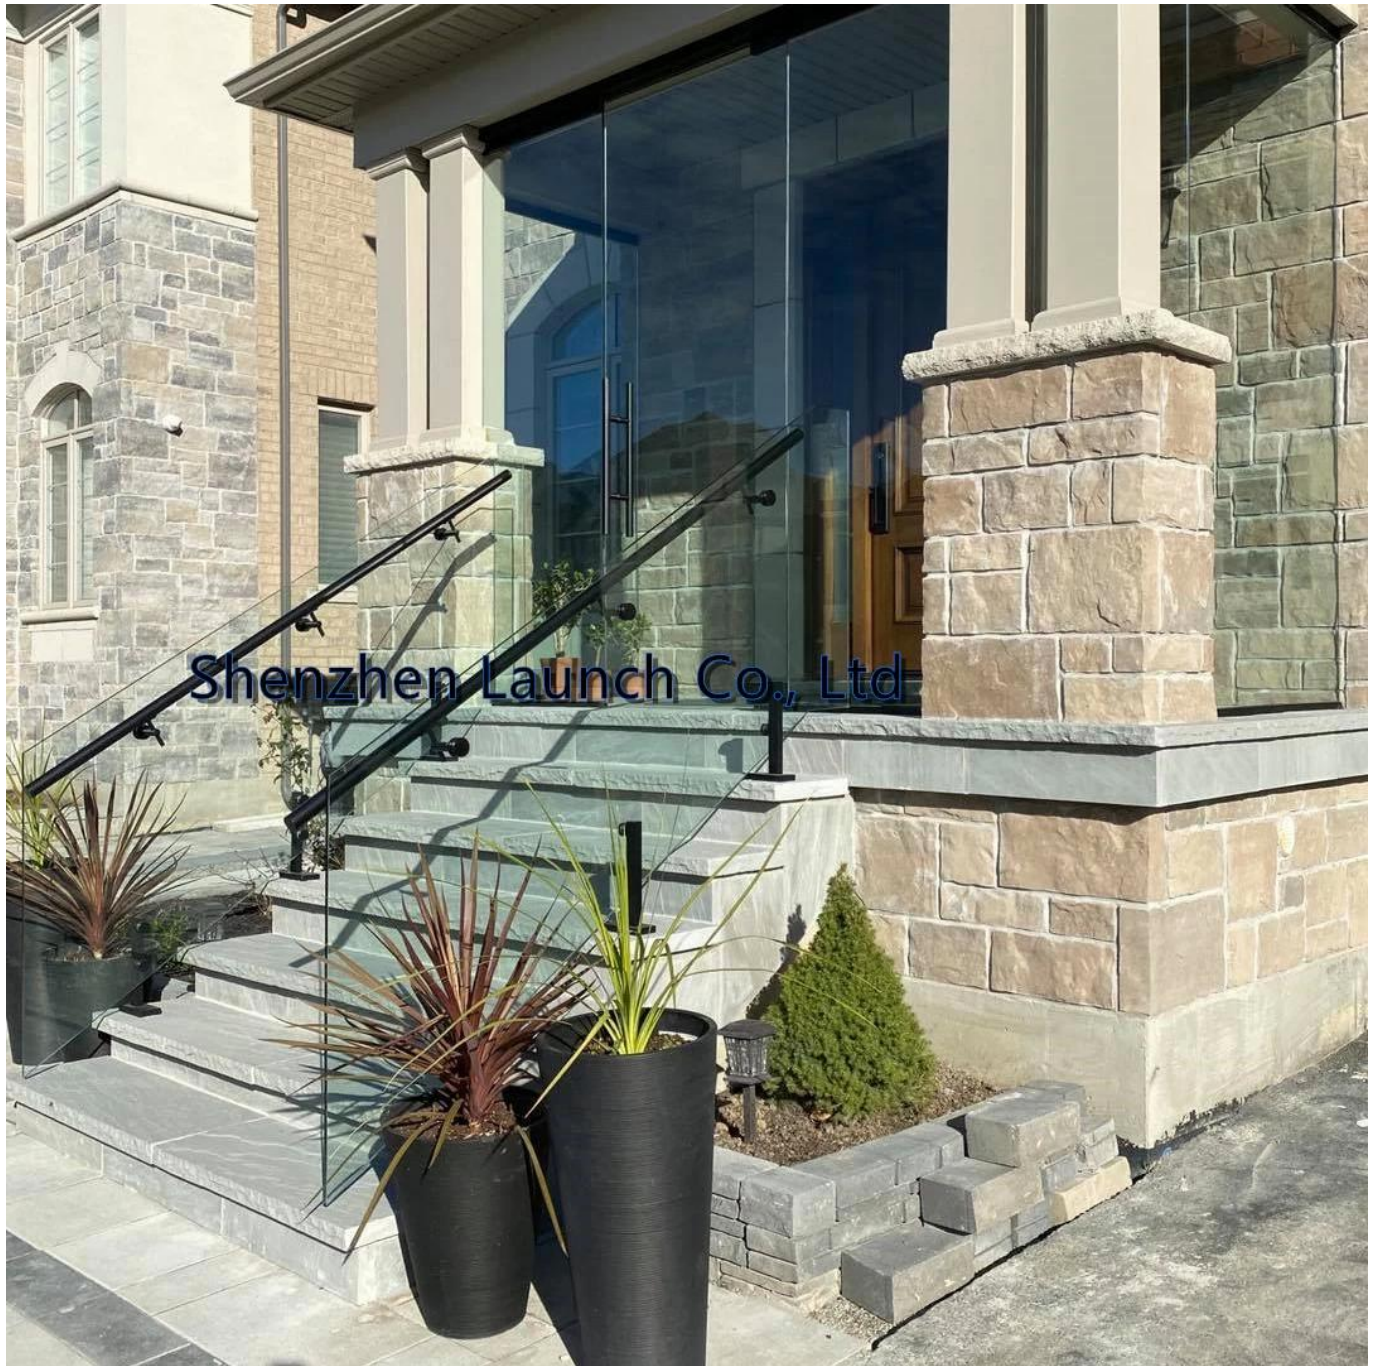

Vidrio de acero inoxidable para soporte de barandilla redonda

1. gBarandilla de lavadero de acero inoxidable soporte de pasamanos montado en la pared Descrata :

- Material: acero inoxidable 304/316.
- Acabado: satinado / espejo pulido / negro
- Para tubos redondos y cuadrados de tubería / 40x40 / 50x50 / 42.4 / 50.8mm
- Grosor de vidrio: 6-19mm

3. Barandilla de cristal Soporte de pasamanos montado en la pared de acero inoxidable foto para su referencia :

Soporte de pasamanos ajustable Proyecto de exterior interior :

Soporte de pasamanos fijo Proyecto de escalera de diseño moderno al aire libre interior :