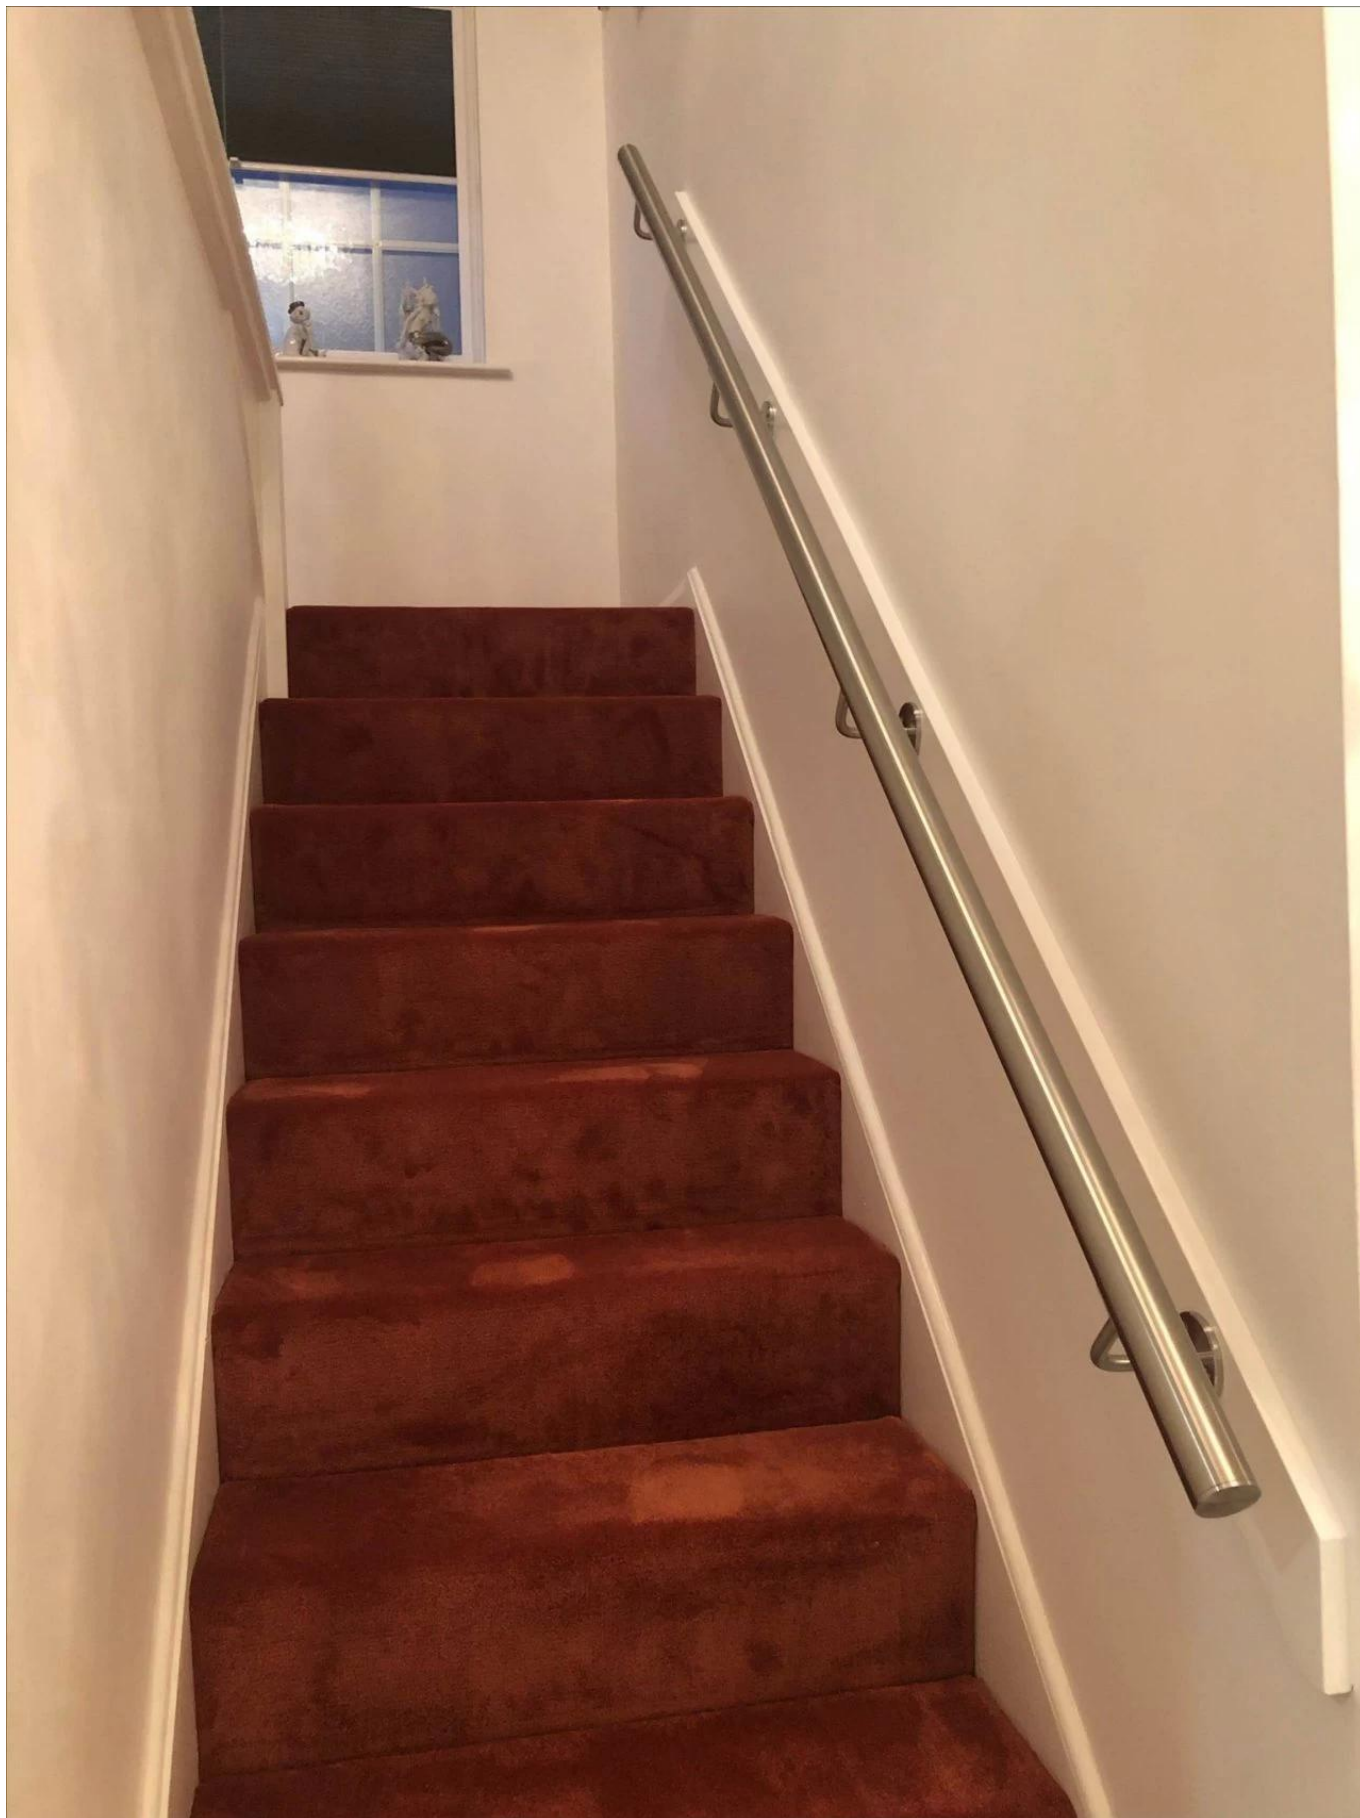

Gracias por su visita, cualquier interesado o necesidad, por favor contacte conmigo libremente:

Wendy : sales04@launch-china.cn.