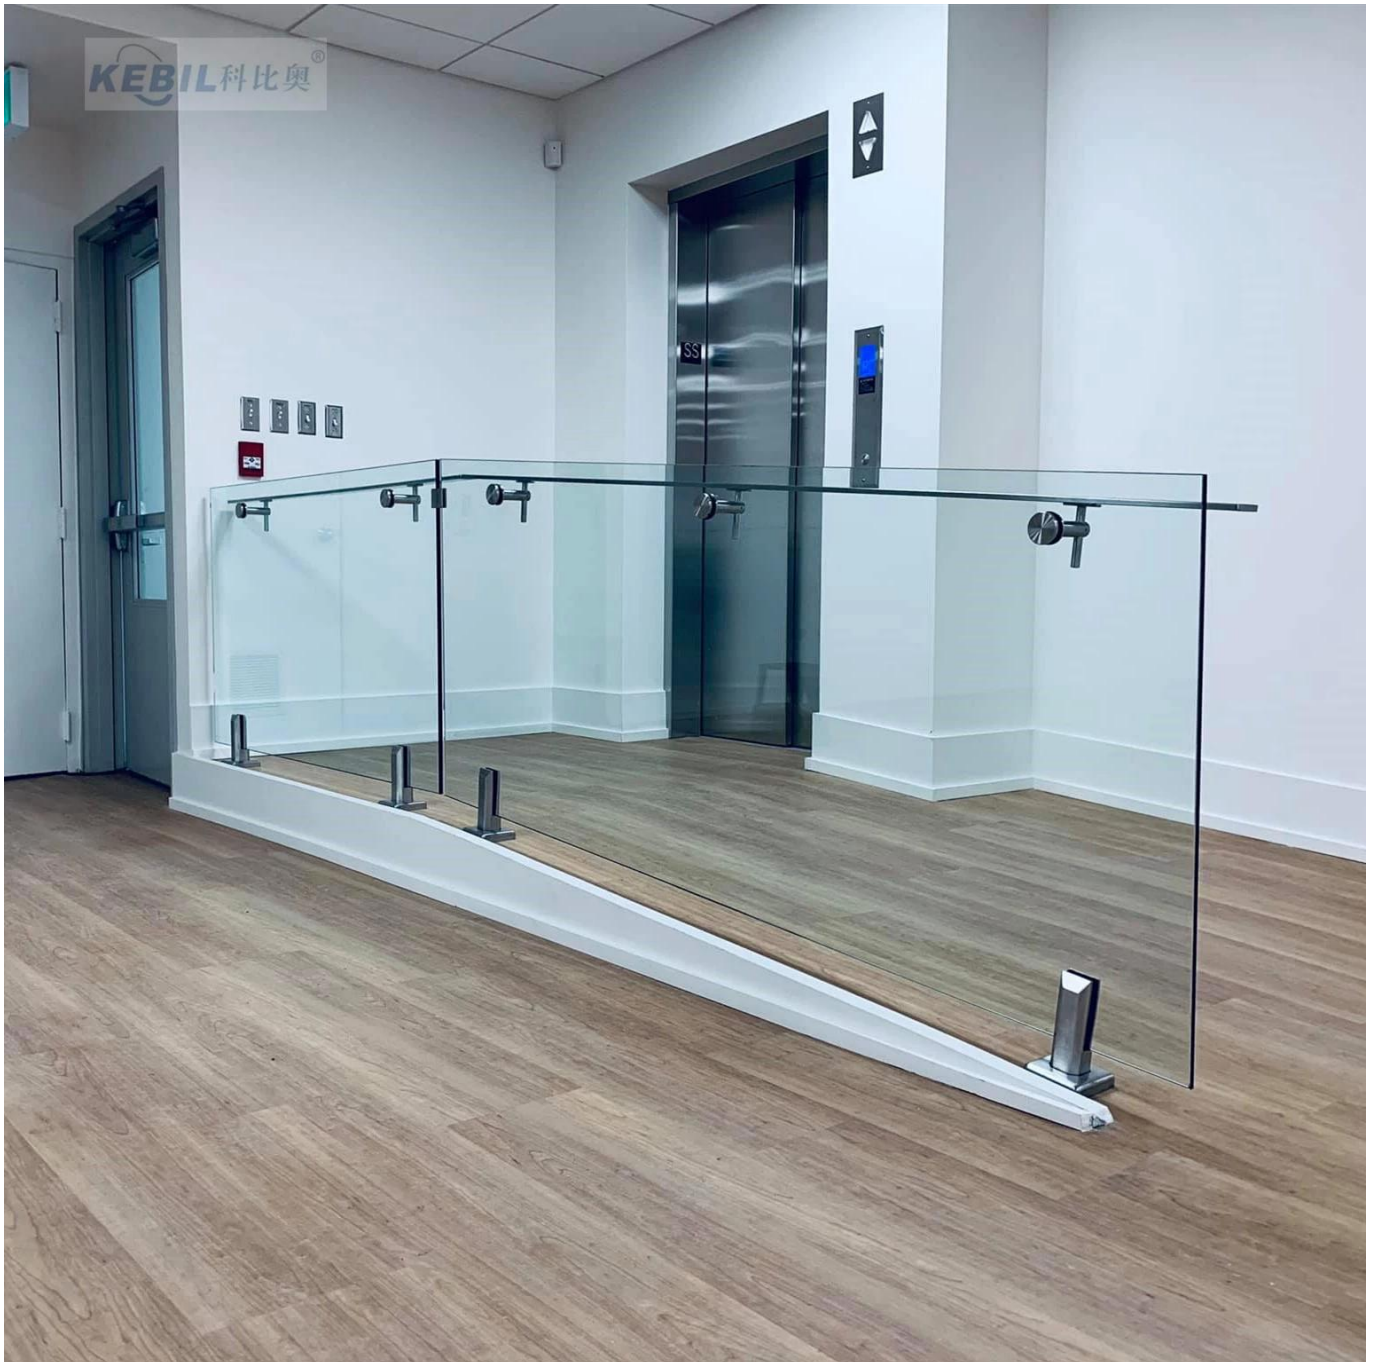

Soporte de barandilla de acero inoxidable Barandilla de vidrio Barandilla de escalera Soporte de barandilla

1. Gbarandilla de acero inoxidable para barandilla de pared description :

- Material: acero inoxidable 304/316
- Acabado: satinado / pulido espejo / negro
- Para tubos redondos y cuadrados / 40x40 / 50x50 / 42,4 / 50,8 mm
- Espesor del vidrio: 6-19 mm

2. Varios tipos barandilla de vidrio soporte de pasamanos de pared de acero inoxidable :

1). No de modelo P703R barandilla de vidrio soporte de pasamanos montado en la pared de acero inoxidable

2). Modelo n. ° P706 barandilla de vidrio soporte de pasamanos montado en la pared de acero inoxidable

3). No de modelo P707 barandilla de vidrio soporte de pasamanos de pared de acero inoxidable

4). No de modelo P708 barandilla de vidrio soporte de pasamanos de pared de acero inoxidable

3. barandilla de vidrio soporte de pasamanos de pared de acero inoxidable foto para su referencia :
Proyecto de soporte de pasamanos ajustable :

Proyecto de escalera de diseño moderno al aire libre de soporte de pasamanos fijo

Soporte de pasamanos fijo en proyecto de escalera de diseño de pared :

Gracias por su visita, cualquier interesado o necesidad, por favor contacte conmigo libremente: