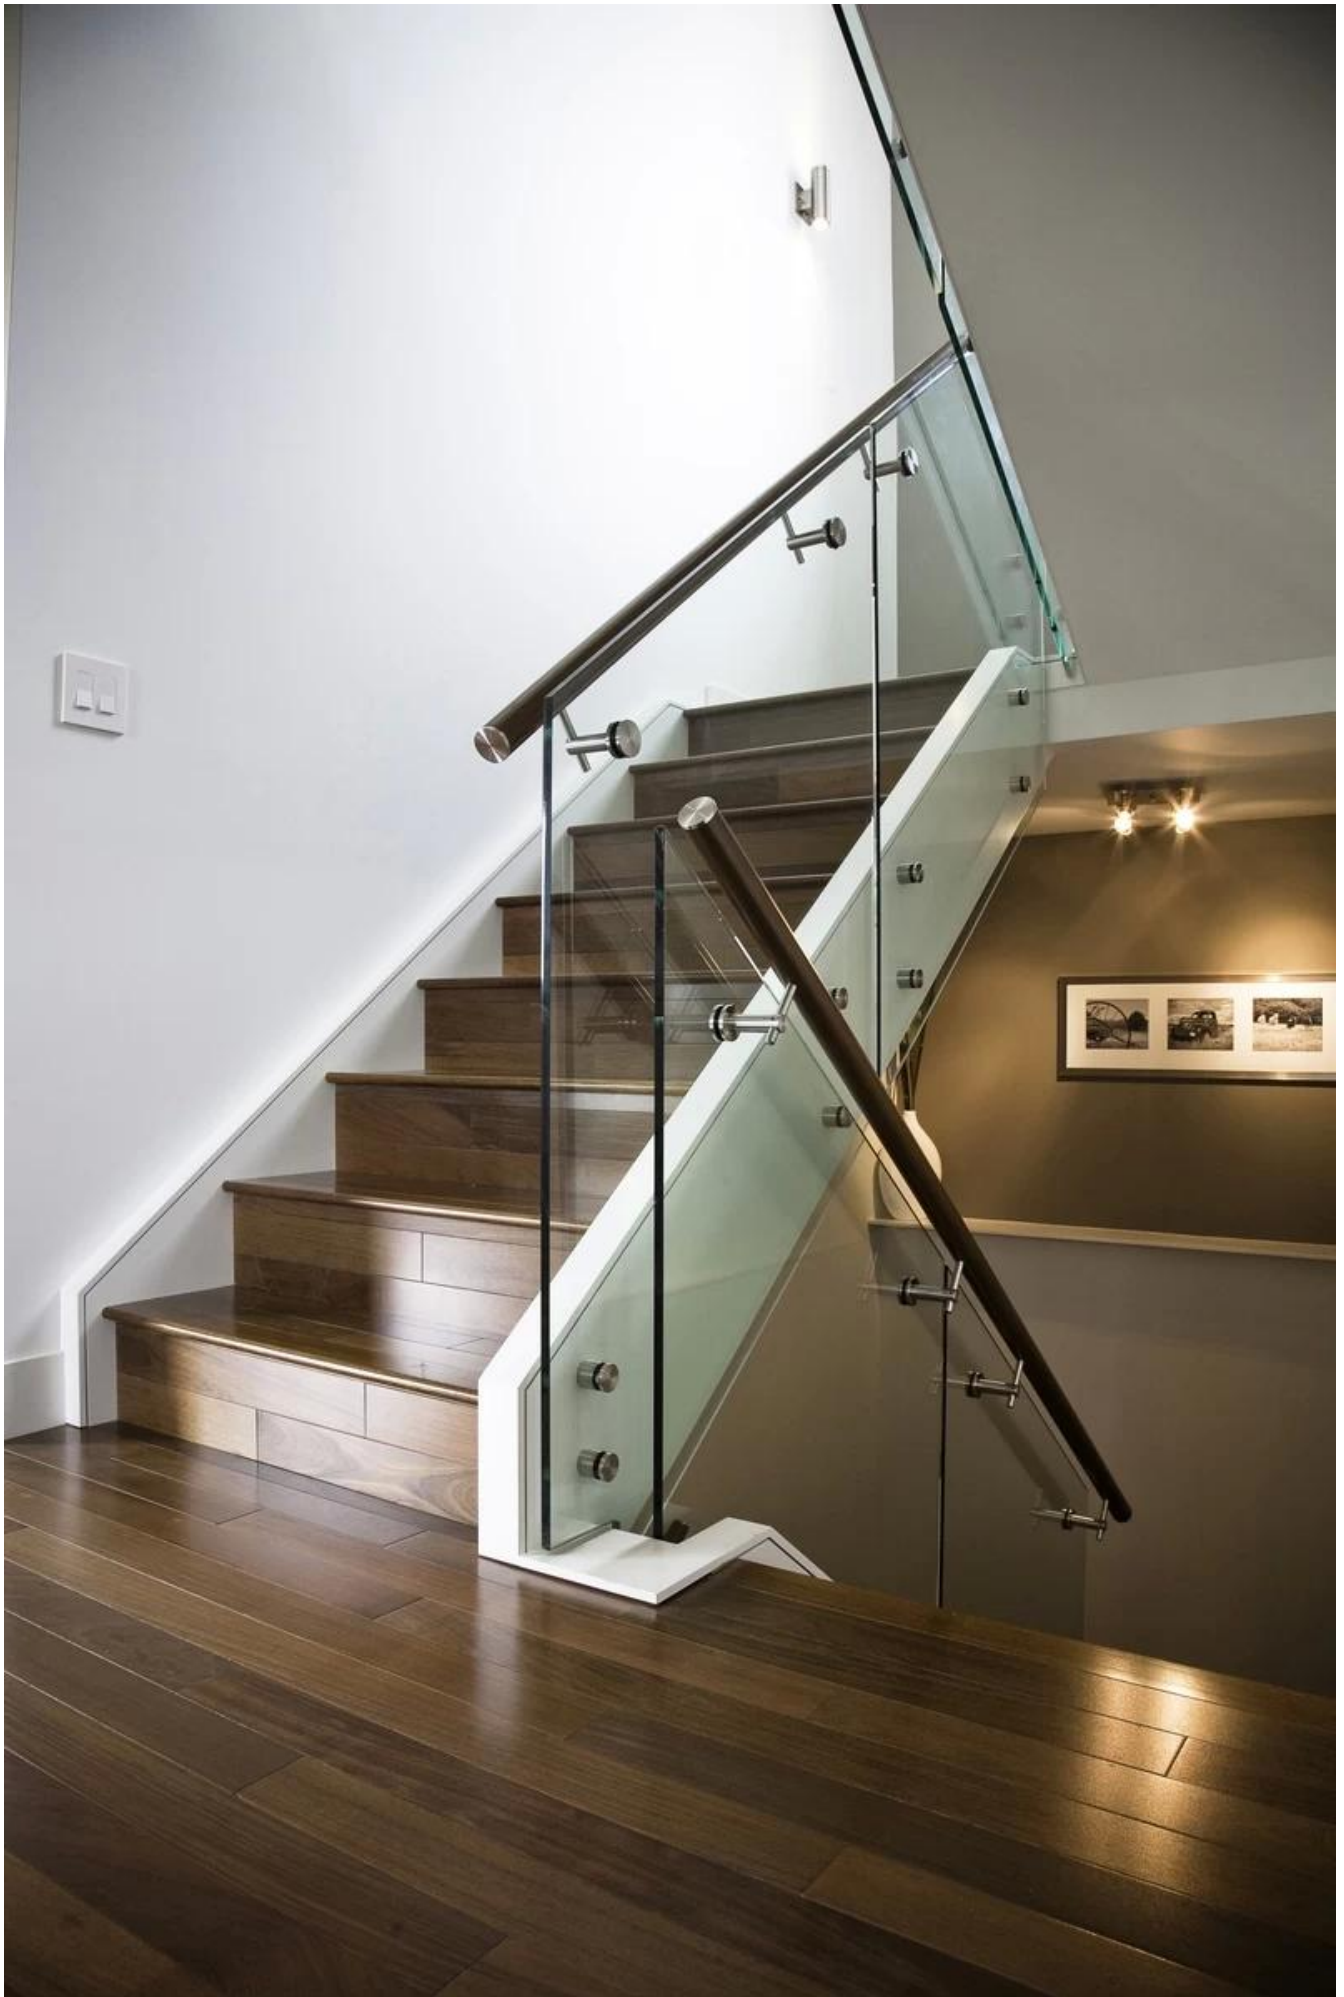

Soporte de barandilla de acero inoxidable Barandilla de vidrio Barandilla de escalera Soporte de barandilla

1. Gbarandilla de acero inoxidable para barandilla de pared description :

- Material: acero inoxidable 304/316
- Acabado: satinado / pulido espejo / negro
- Para tubos redondos y cuadrados / 40x40 / 50x50 / 42,4 / 50,8 mm
- Espesor del vidrio: 6-19 mm

2. Varios tipos barandilla de vidrio soporte de pasamanos de pared de acero inoxidable :

1). No de modelo P703R barandilla de vidrio soporte de pasamanos montado en la pared de acero inoxidable

2). Modelo n. ° P706 barandilla de vidrio soporte de pasamanos montado en la pared de acero inoxidable

3). No de modelo P707 barandilla de vidrio soporte de pasamanos de pared de acero inoxidable

4). No de modelo P708 barandilla de vidrio soporte de pasamanos de pared de acero inoxidable

3. barandilla de vidrio soporte de pasamanos de pared de acero inoxidable foto para su referencia :
Proyecto de soporte de pasamanos ajustable :