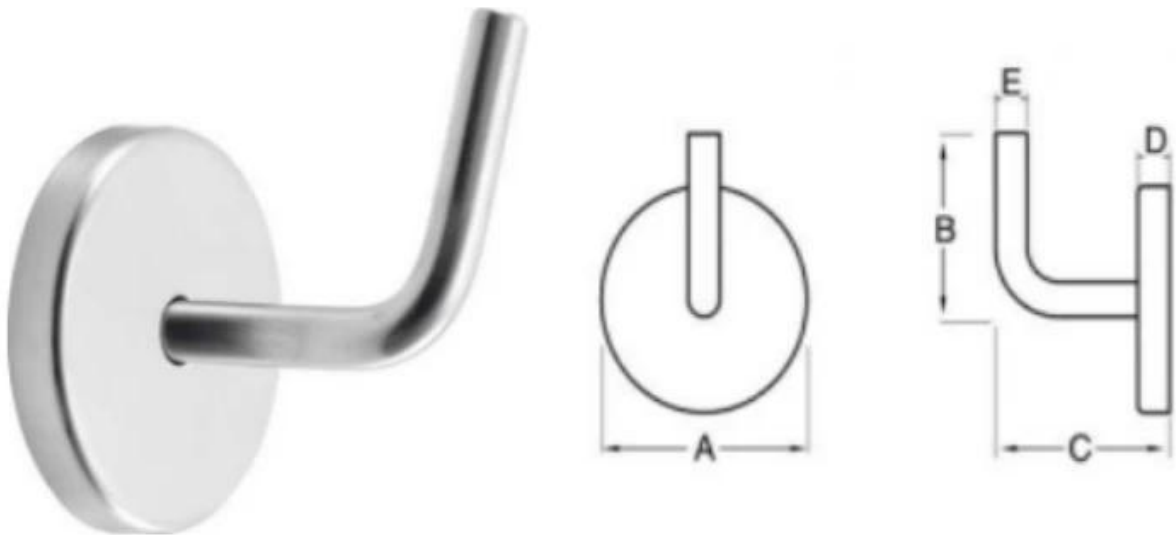

新编号	旧编号	A	B	C	D	E
P703	SBT-10	65	60	70	10	12

Otros tipos de soportes para pasamanos

KEBIL 科比奥®