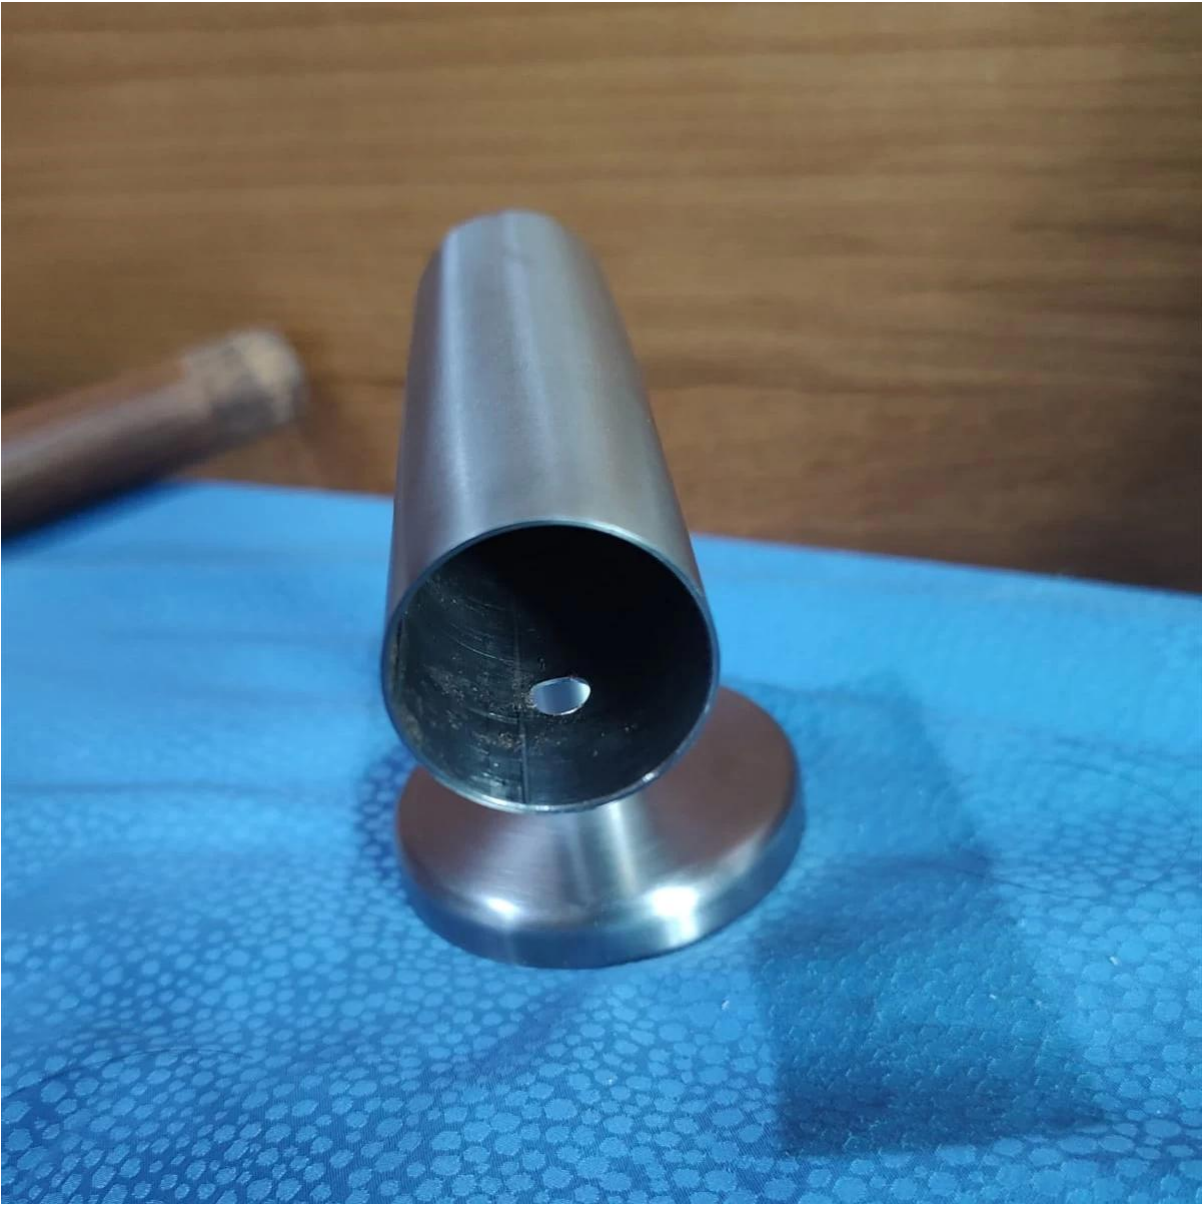

Conector de acero inoxidable Conector Handrail Soporte Soporte Soporte Soporte Soporte Soporte

Principales características:

Acero inoxidable AISI 304 o 316, acabado satinado / cepillado

Handrail superior: Diámetro 31.8mm o personalizado

Soporte de tubo medio: diámetro 18 mm o personalizado

Placa base: Diámetro 65mm o personalizado

Se puede fijar a un riel superior de madera o acero.

Se puede montar en madera, acero o hormigón.

KEBIL 科比奥® SHENZHEN LAUNCH CO.LTD
LAUNCH INTERNATIONAL LIMITED