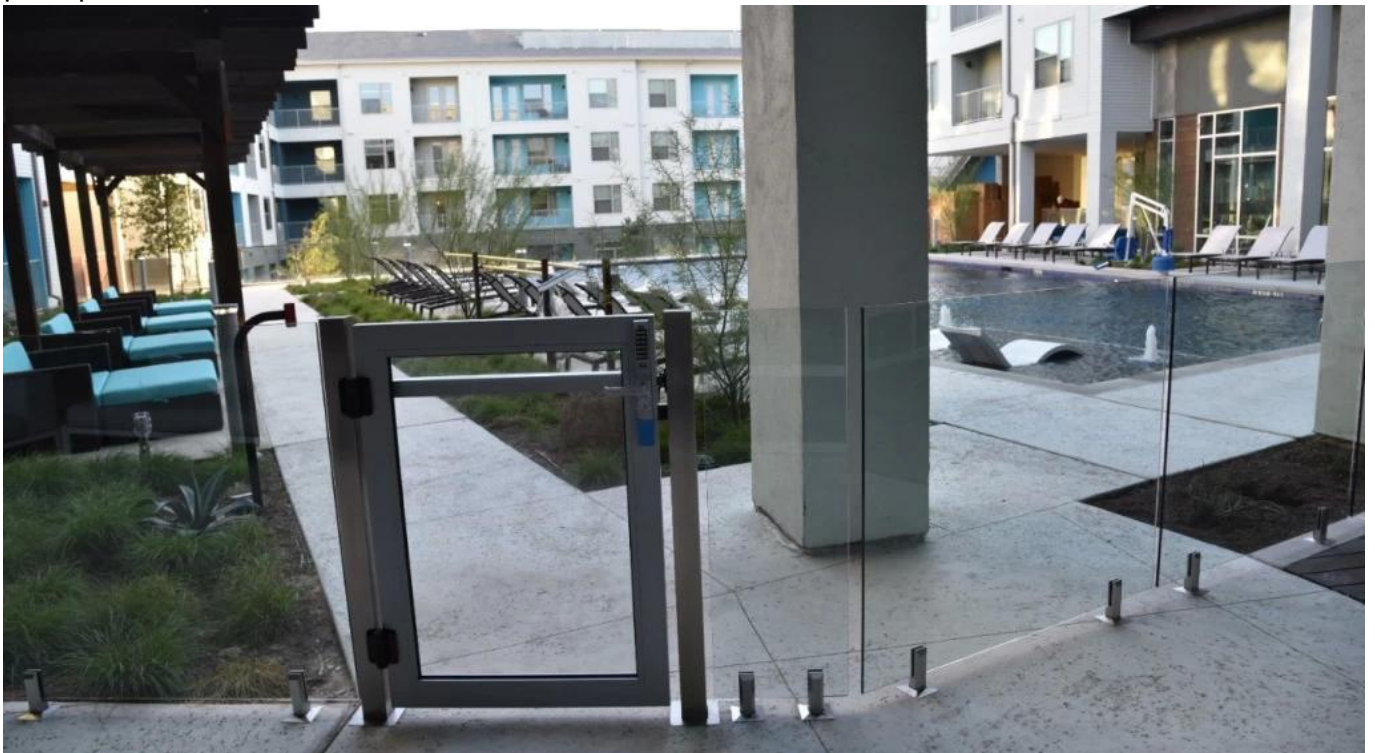

Poste de barandilla de barandilla de escalera de vidrio de barandilla de acero inoxidable

Descripción

Material: acero inoxidable 316

Acabado: espejo / satinado

Espesor de la pared del poste: 1,5 mm o según sus necesidades

Tamaño del poste: 50x00 mm, 1100 mm de alto o según sus necesidades

Modelo: poste cuadrado de acero inoxidable para montaje tonto (el piso puede ser de madera u hormigón)

Aplicación: valla para piscina, diseño de barandilla de acero inoxidable para balcón, barandilla de vidrio para jardín, barandilla de acero inoxidable, barandilla de vidrio, valla de vidrio sin marco, barandilla de vidrio para escalera, balaustrada de vidrio montada en el piso de la terraza, valla de poste resistente y resistente

Fotos del producto:

Poste cuadrado 50x50 y [grifo de vidrio](#) diseño para escalera y valla tonta:

Poste cuadrado de acero inoxidable de 80x80 mm con diseño de pasamanos para barandilla de vidrio segura comercial

Poste cuadrado de 80x80mm y cristal [pestillo](#), [bisagra](#) diseño para puerta de valla segura para piscina

Entrega y embalaje

--Entrega: 3-5 días por expreso. 10-15 días por mar.

- Embalaje: una PC en una bolsa de plástico, luego en una caja.