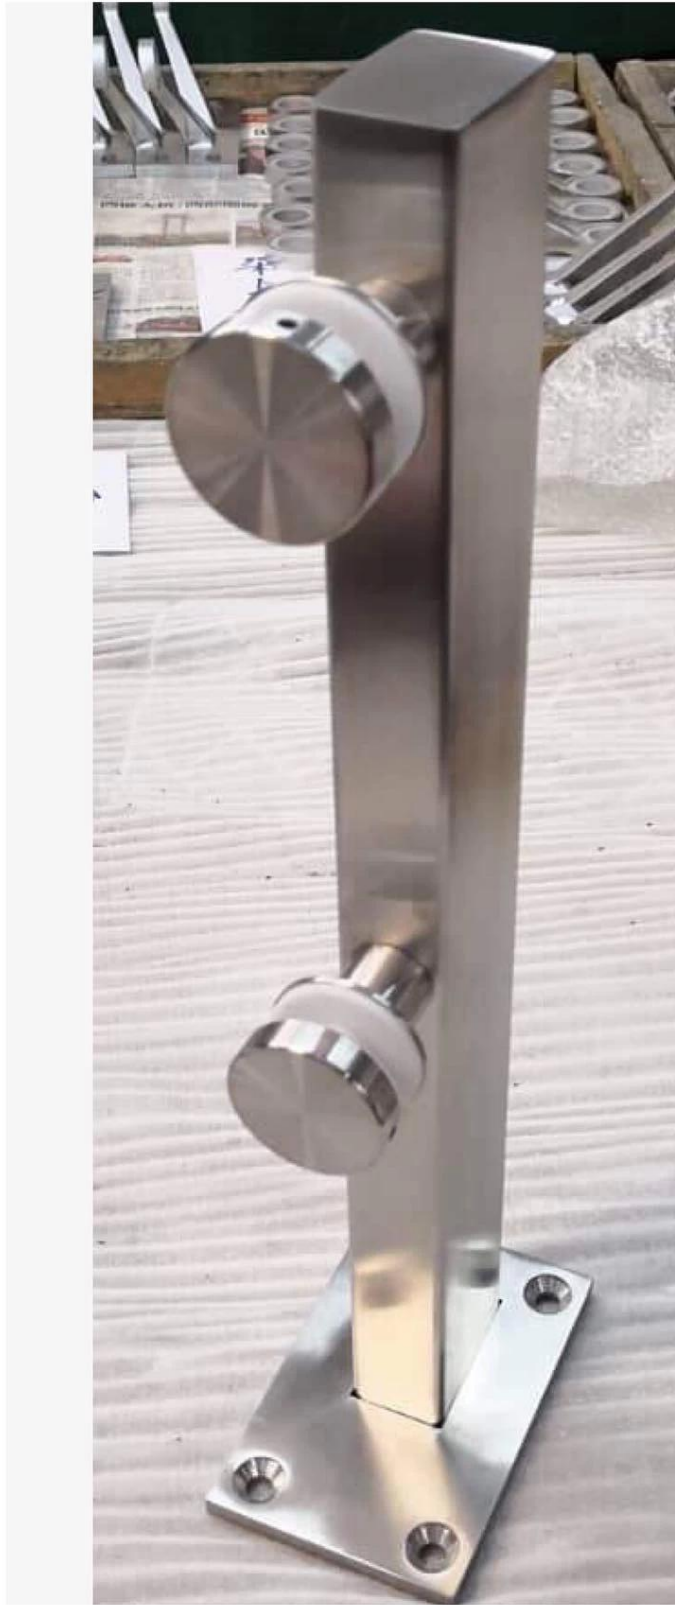

Poste de barandilla de abrazadera de vidrio para poste de acero inoxidable, barandillas de barandillas personalizadas con placa de montaje

Balaustrada de acero inoxidable Mini poste de vidrio Soporte Abrazadera de vidrio Poste final de barandilla		
Artículo nr.	LCH-100	
Tamaño base	140 x 76,50 mm para 4 agujeros	
Material	Acero inoxidable grado 316	
Terminar	Niquel pulido Cromo pulido Negro mate	