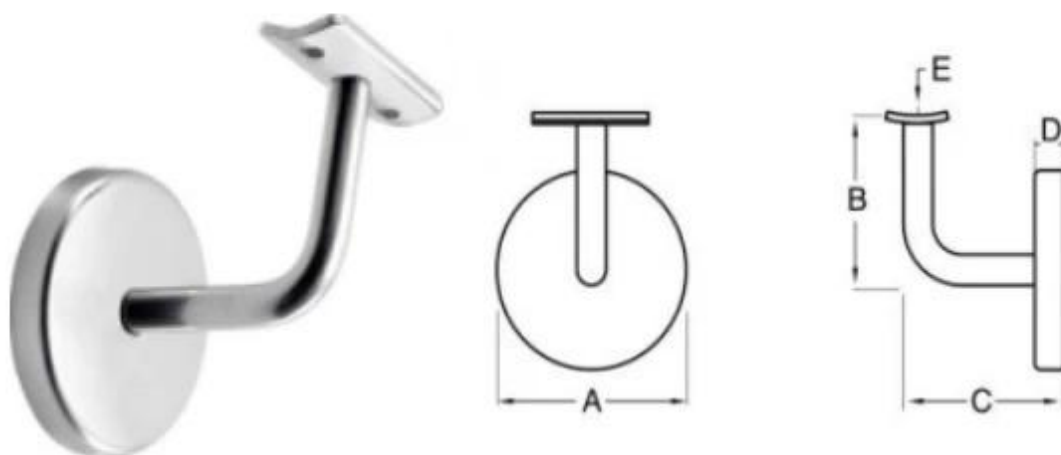

Barandilla de acero inoxidable 316 Soporte de pasamanos montado en la pared

Descripción del producto

Producto Nayo	Barandilla de acero inoxidable 316 soporte de barandilla montado en la pared
Material	Acero inoxidable 304 o 316
Terminar	Espejo pulido o satinado cepillado
Montaje	Soporte de pasamanos montado en la pared
N ° de Modelo.	P703R
Placa adaptadora	Placa adaptadora de radio y placa adaptadora plana ambos disponibles
Instalación	Instalar en la pared para soportar la tubería de la baranda redonda o plana.
Solicitud	Soporte de pasamanos montado en la pared para barandillas de acero inoxidable, balcón, escaleras, barandillas de cubierta
MOQ	Sin límite. Podría ordenar según su requisito de trabajo.
Muestra	Disponible para verificar calidad antes de la orden
Inspección de fábrica	Disponible
Embalaje de seguridad	Bolso de burbuja - caja de cartón - cartón
OME y & Servicio ODM	UNvailable
Soporte de pasamanos personalizado	UNvailable Somos fábrica

Detalles del soporte de la barandilla montada en la pared

Soporte de pasamanos en la pared dibujo técnico

新编号	旧编号	A	B	C	D	E
P703R	SBT-38/43	65	60	70	12	R-21.5

Todos los soportes de pasamanos que proporcionamos