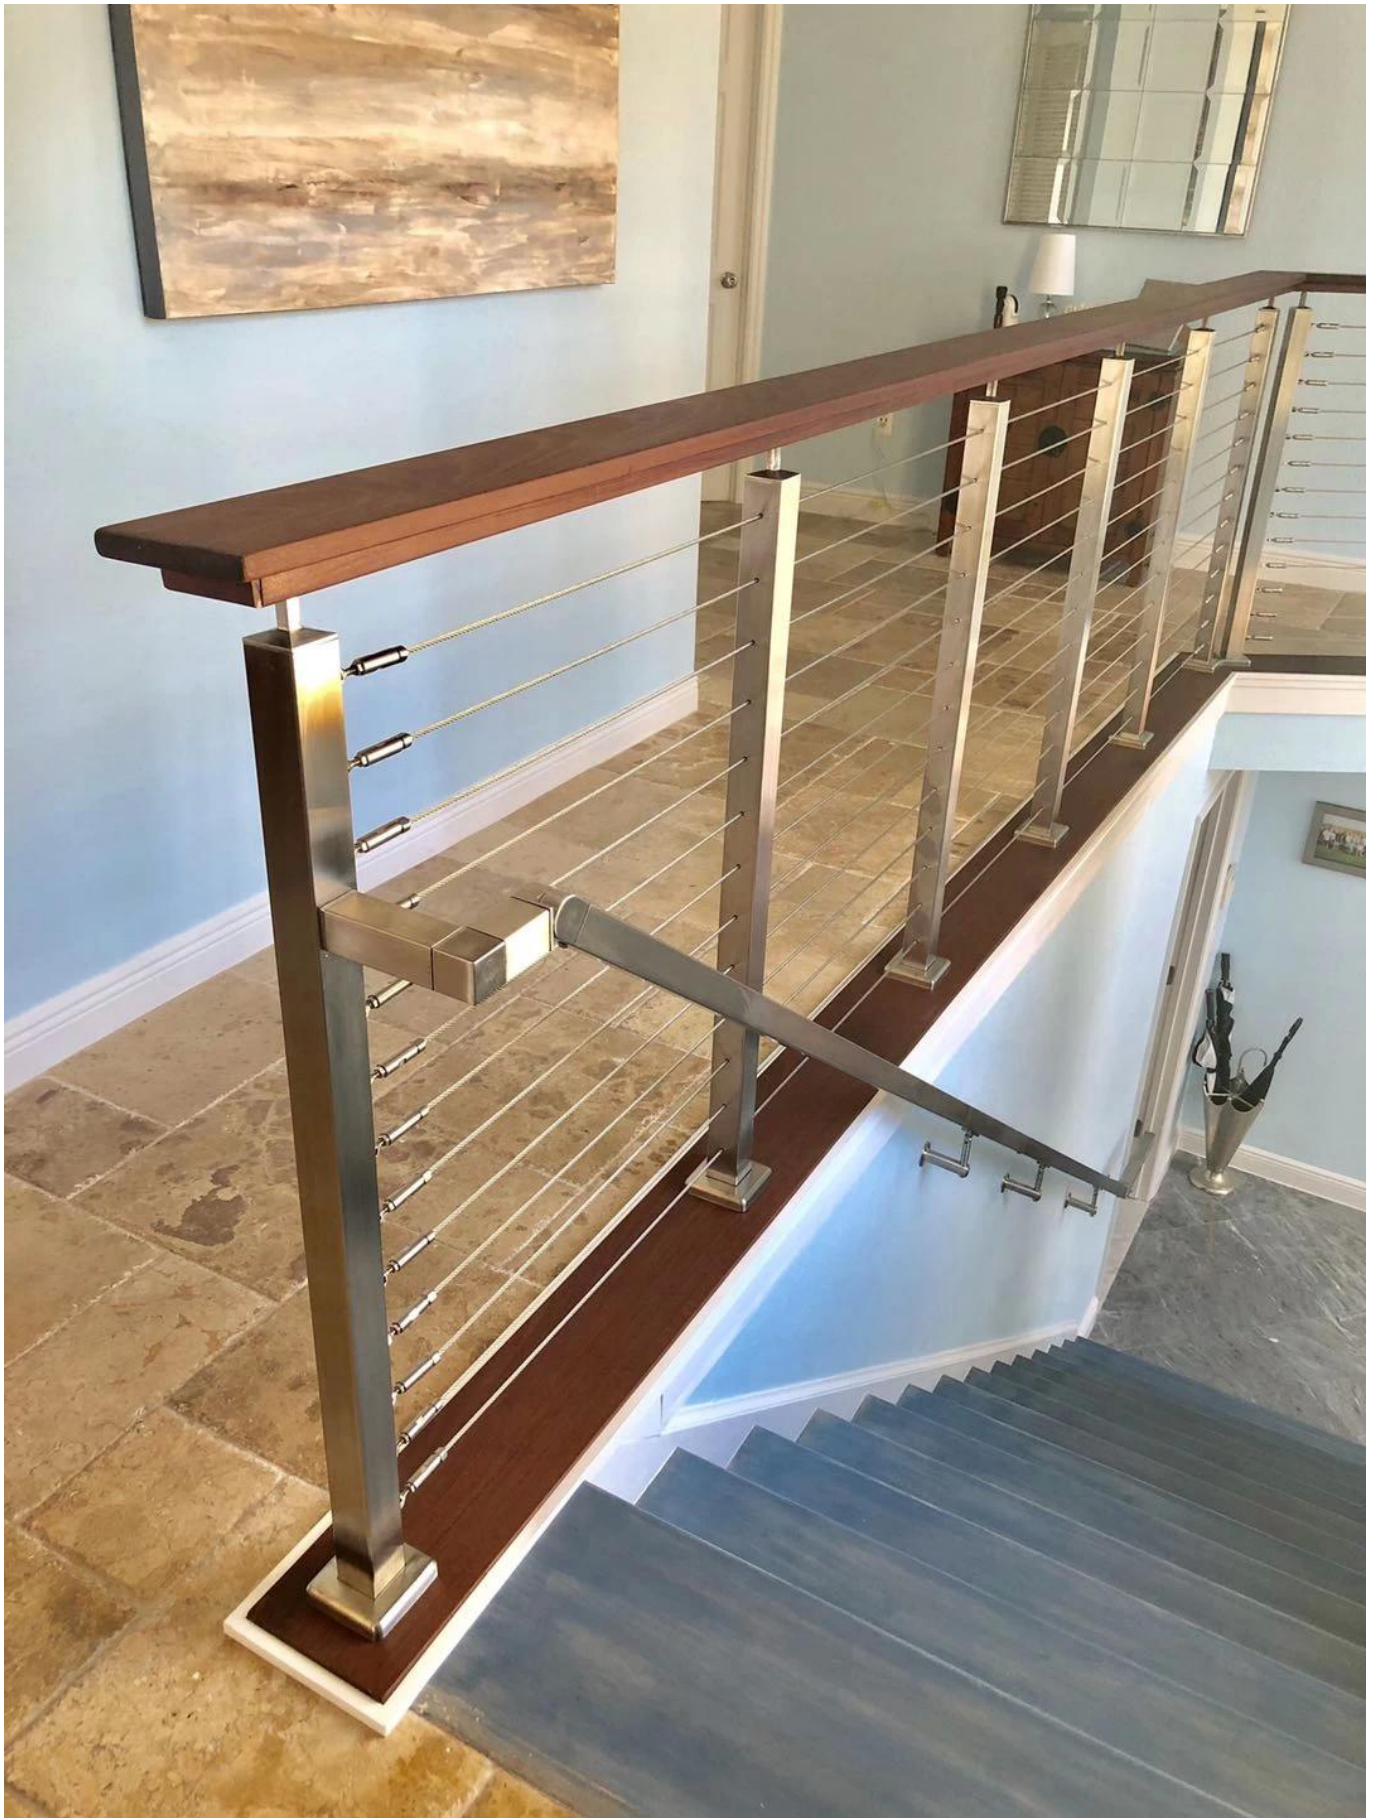

Kits de barandilla de acero inoxidable para pasos y pasillos

Poste de balaustrada de acero inoxidable infilado por cable con pasamanos de acero inoxidable para el diseño del modelo de barandilla de escalera

Poste de balaustrada de acero inoxidable infilado de cable con barandilla de madera para el diseño de la barandilla de la escalera modelo

El cable de acero inoxidable rEl kit de enferma combina todos los productos necesarios para ordenar y construir un sistema de barandilla de cable de altura residencial simple con 3-10 postes. 42 "o46 "Altura comercial disponible bajo petición.

PRINCIPALES FAELLERES Y BENEFICIOS:

- Material: Acero inoxidable de grado marino 316
- Tratamiento de la superficie: satinado cepillado o espejo pulido.
- Tipo de montaje: Montado en la cara o montaje lateral
- Dimensión: Pasarelas DIA 50.8mm, balastrada Post DIA 50.8mm, espesor del tubo 1.5mm, altura personalizable
- Dimensión: Handrail 50 * 25mm, balastrada Post DIA 50 * 50mm, espesor del tubo 1.5mm, altura personalizable
- Diámetro del cable: 3mm / 4mm / 5mm / 6mm
- Plazo de ejecución corto
- Nuestro peaje más popular y estilo de montaje.
- Alturas residenciales y comerciales disponibles.

Postes de balastrada de montaje lateral / fascia para sistemas de barandilla de cable de acero inoxidable:

Postes de balastrada de montaje superior / cara para sistemas de barandilla de cable de acero inoxidable: