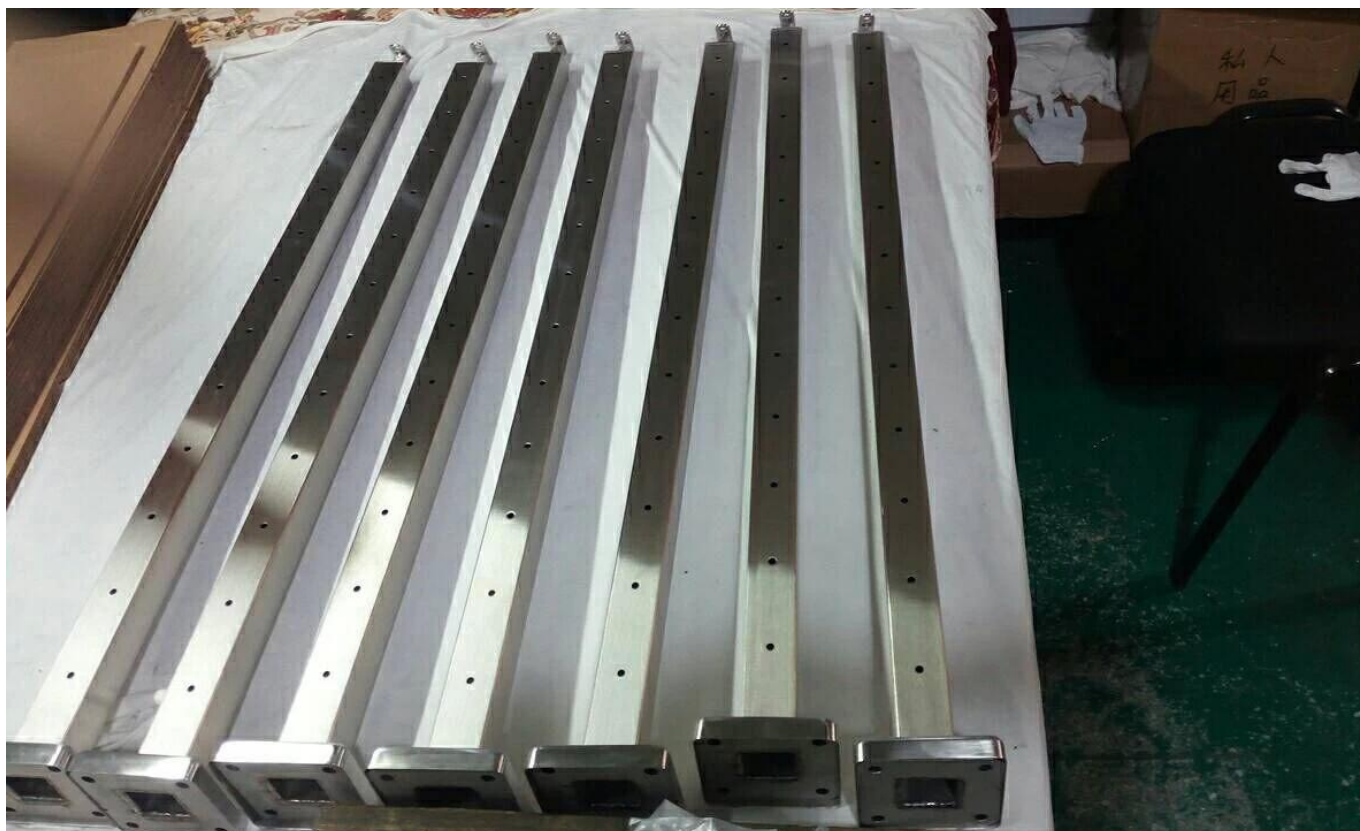

Kits de barandilla de acero inoxidable para pasos y pasillos

Poste de balaustrada de acero inoxidable infilado por cable con pasamanos de acero inoxidable para el diseño del modelo de barandilla de escalera

Poste de balaustrada de acero inoxidable infilado de cable con barandilla de madera para el diseño de la barandilla de la escalera modelo

El cable de acero inoxidable rEl kit de enferma combina todos los productos necesarios para ordenar y construir un sistema de barandilla de cable de altura residencial simple con 3-10 postes. 42 "o46 "Altura comercial disponible bajo petición.

PRINCIPALES FAELLERES Y BENEFICIOS:

- Material: Acero inoxidable de grado marino 316
- Tratamiento de la superficie: satinado cepillado o espejo pulido.
- Tipo de montaje: Montado en la cara o montaje lateral
- Dimensión: Pasarelas DIA 50.8mm, balastrada Post DIA 50.8mm, espesor del tubo 1.5mm, altura personalizable
- Dimensión: Handrail 50 * 25mm, balastrada Post DIA 50 * 50mm, espesor del tubo 1.5mm, altura personalizable
- Diámetro del cable: 3mm / 4mm / 5mm / 6mm
- Plazo de ejecución corto
- Nuestro peaje más popular y estilo de montaje.
- Alturas residenciales y comerciales disponibles.

Postes de balastrada de montaje lateral / fascia para sistemas de barandilla de cable de acero inoxidable:

Postes de balastrada de montaje superior / cara para sistemas de barandilla de cable de acero inoxidable: