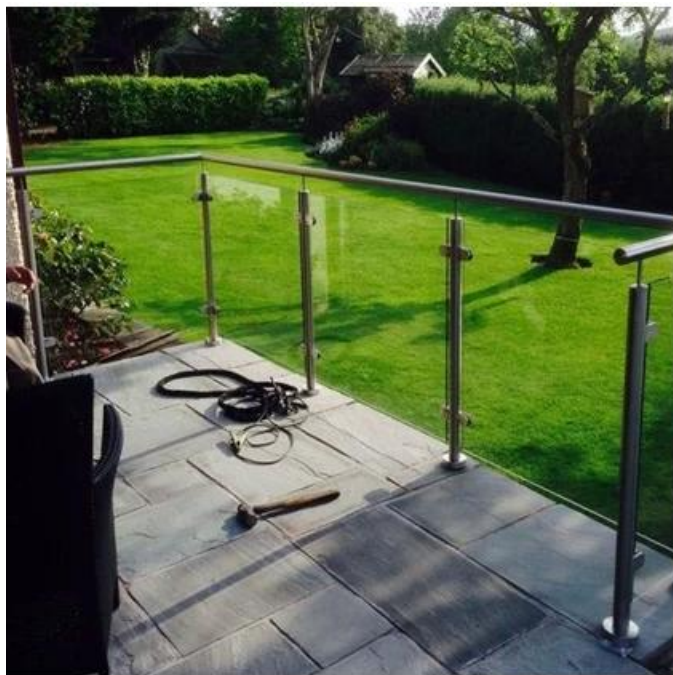

Bienvenido a contacto nos:
Eve Chow
sales03@launch-china.cn
HP / WhatsApp / WeChat: +8613686807796