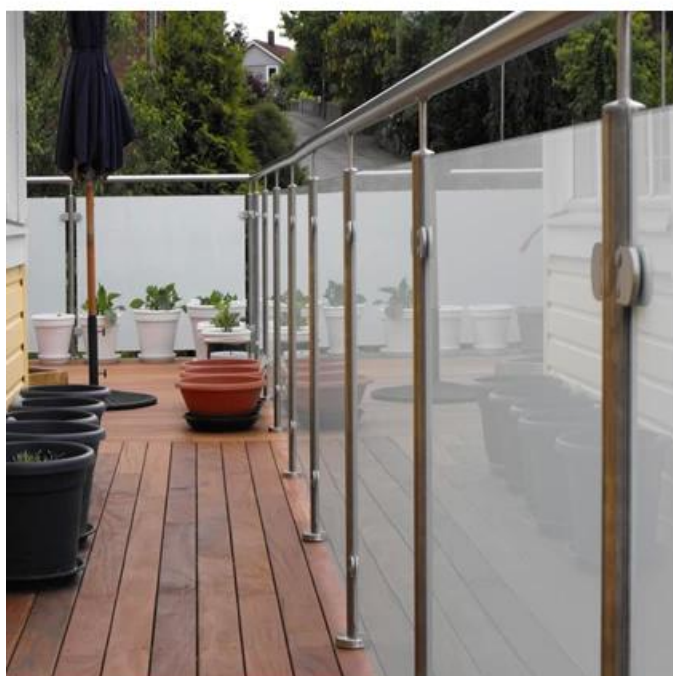

Bienvenido a contacto nos:
Eve Chow
sales03@launch-china.cn
HP / WhatsApp / WeChat: +8613686807796