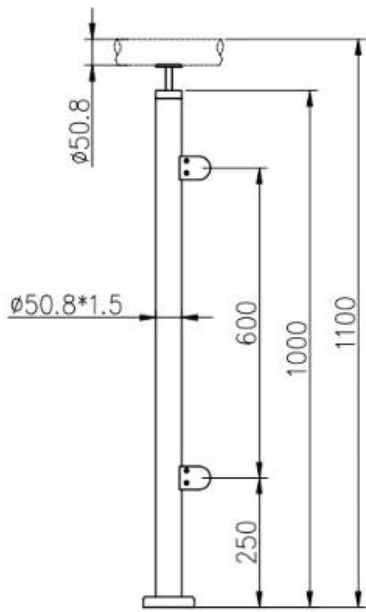

Barandilla de acero inoxidable Barandilla de escalera de acero inoxidable al por mayor Sistema de barandilla de vidrio

1	Material y acabado	Acero inoxidable 304/316; Acabado satinado o espejo
2	Altura	1000MM / tamaño personalizado
3	Poste de puntal	Tubo D50.8 * 1.5 (mm); Soporte de riel superior ajustable en 4 direcciones; Abrazadera de vidrio cuadrada o redonda.
4	Riel superior	Tubo hueco D50.8 * 1.5 (mm)
5	Barandilla de seguridad	Panel de vidrio transparente templado de 10 mm / 12 mm
6	Uso y Ubicación	Balaustre, Balaustrada, Barandilla, Valla, Pasamanos, Barandales; Balcón, Puente, Cubierta, Jardín, Patio, Piscina, Porche, Escalera, Terraza
7	Instalación	Montaje superior / lateral
8	Paquete	EPE + Caja interior + Cartón

LCH-106

LCH-107

LCH-108

Instalación:

Glass Clamp Installation Guide

Mark and centre punch desired location of blind rivet nut location.

Drill centre punched hole in tube to suit blind rivet nut.

Insert blind rivet nut into tube and fasten with blind rivet tool.

Check installed blind rivet nut is secure and ready for install.

Align half glass clamp with blind rivet nut inline position. Screw in button head cap screw into thread and tighten with hex key.

Select appropriate rubber gasket to suit glass panel thickness. Install rubber gasket into both sides of glass clamp. (Note rubber gasket marked with sizes).