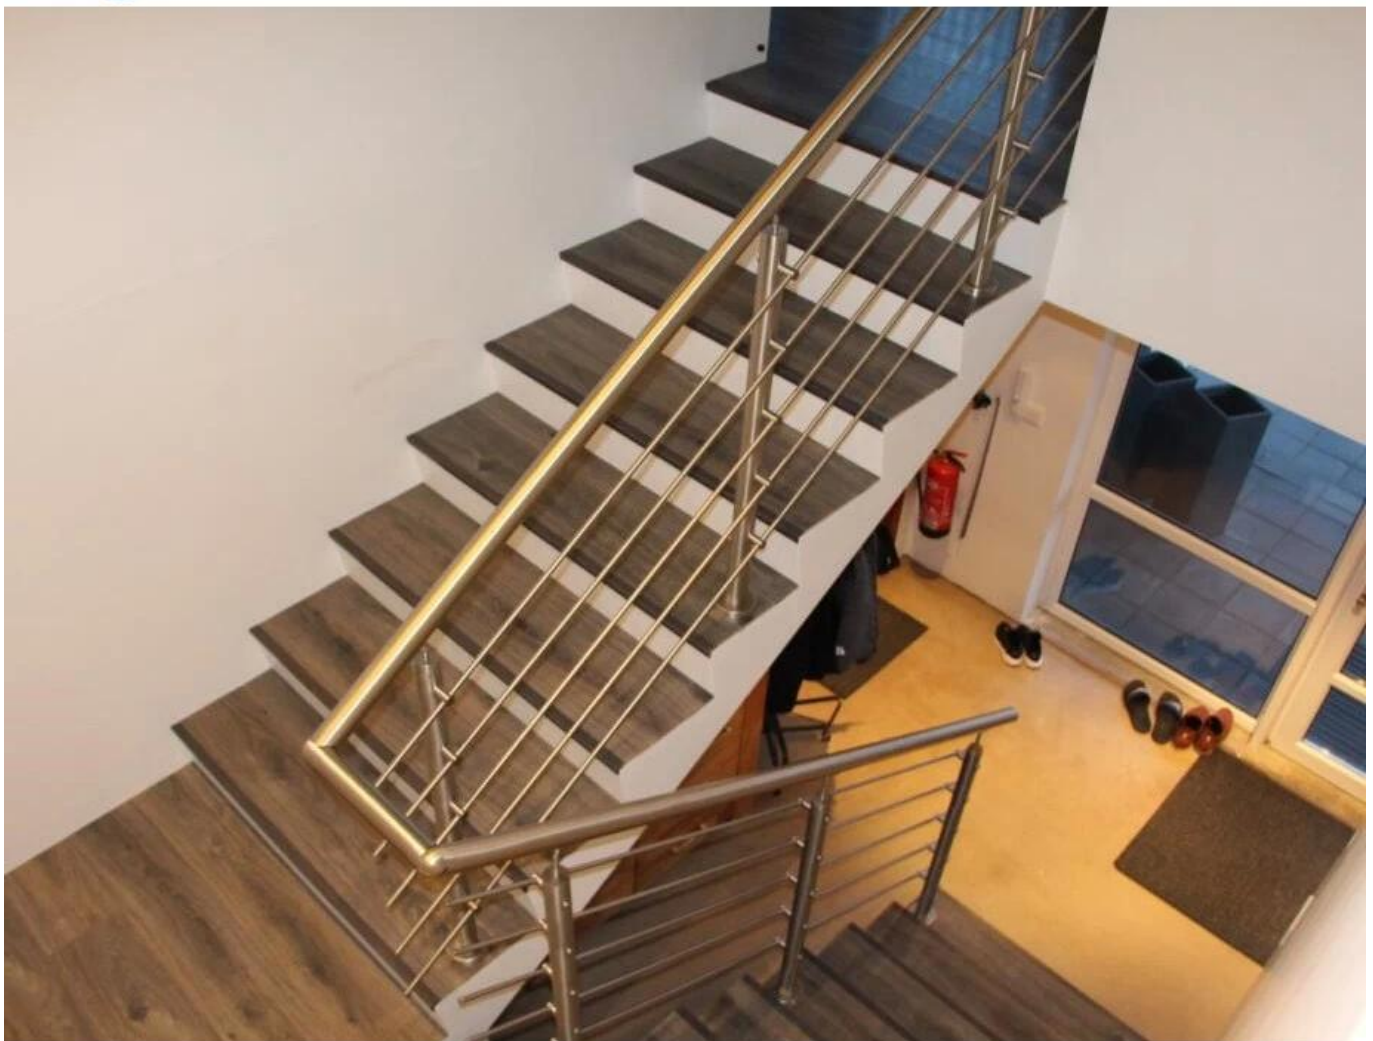

- Acabado satinado de acero inoxidable 304/316
- Para mantener las barras transversales de 6 mm / 8 mm / 10 mm / 12 mm / 12 mm / Tubos
- hecho por casting
- utilizado en el sistema de barandilla de la barra transversal

4. Fotos del proyecto para Sistema de barandilla de barra de acero inoxidable Soporte de la barra transversal del soporte del tubo del tubo del soporte de la barra transversal

KEBIL 科比奥®