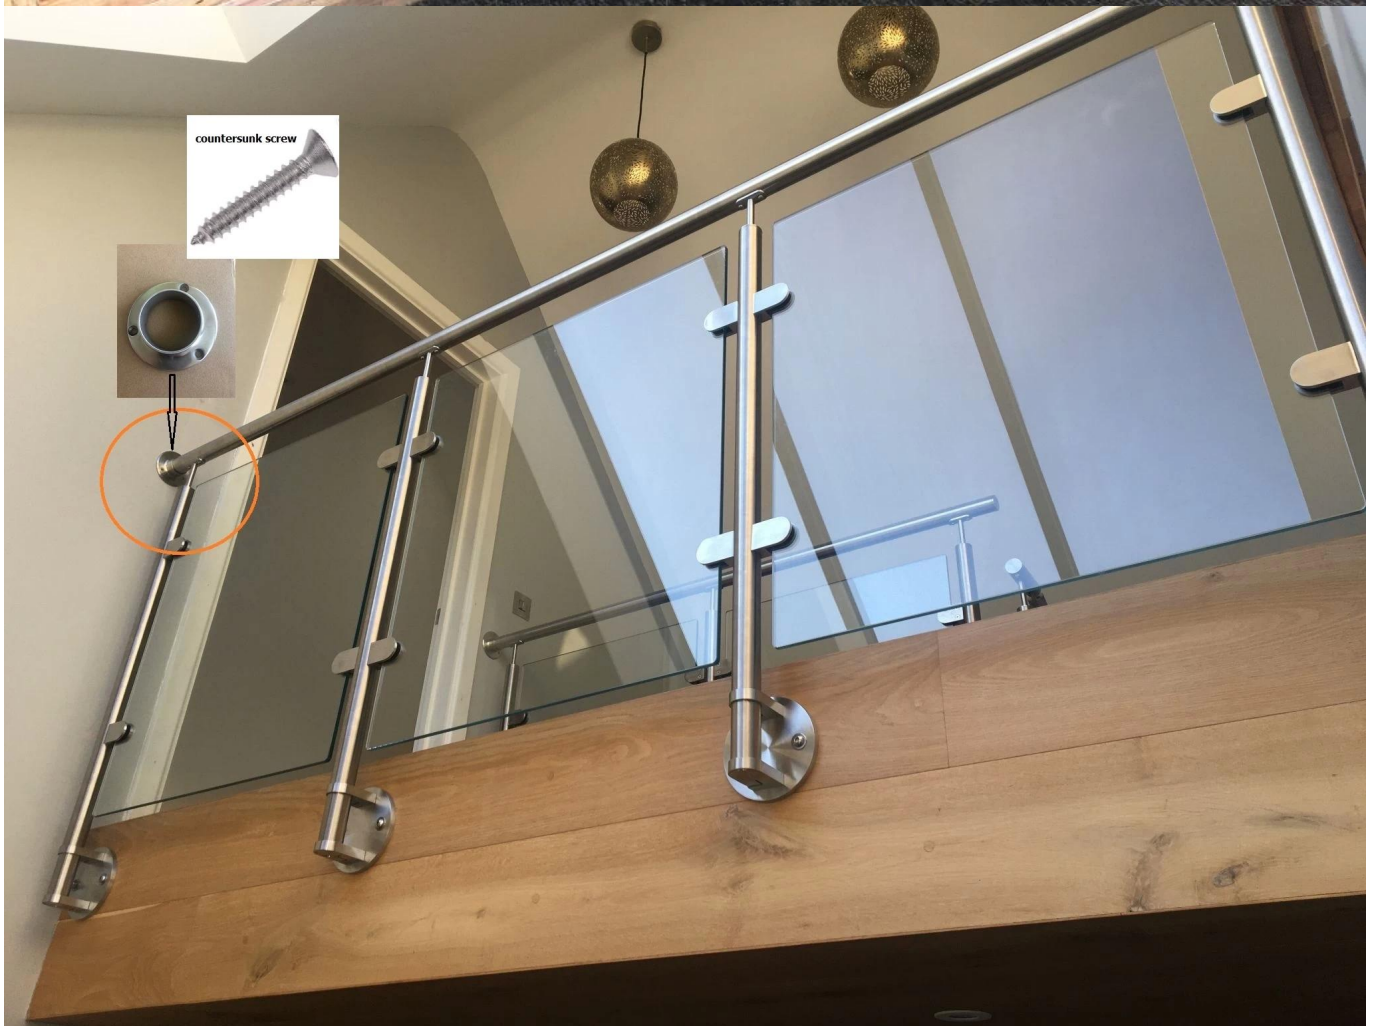

Cubierta de la cubierta de la base de poste de balaustre redonda y cuadrada de acero inoxidable

material	Acero inoxidable SS304 SS201 SS316
Tamaño (mm)	25.4mm, 31.8mm, 38.1mm, 50.8mm, 63,76mm 40 * 40mm 50 * 50mm o logran como su solicitud
superficie	Polaco, satinado, negro u otro
usado	Pasamanos, Balcón Escalera, Balaustrada

Detalles de los productos

Cubierta de base cuadrada y placa base:

Funda de base redonda y brida base:

Brida de pared de barandilla redonda:

Balón redondo Post Fascia Mount Bracket:

Fotos del proyecto

Detalle de paquetes: EPE BOLSA, CAJA INTERIOR Y CARTÓN OUTER, 12 PC en una caja de cartón.