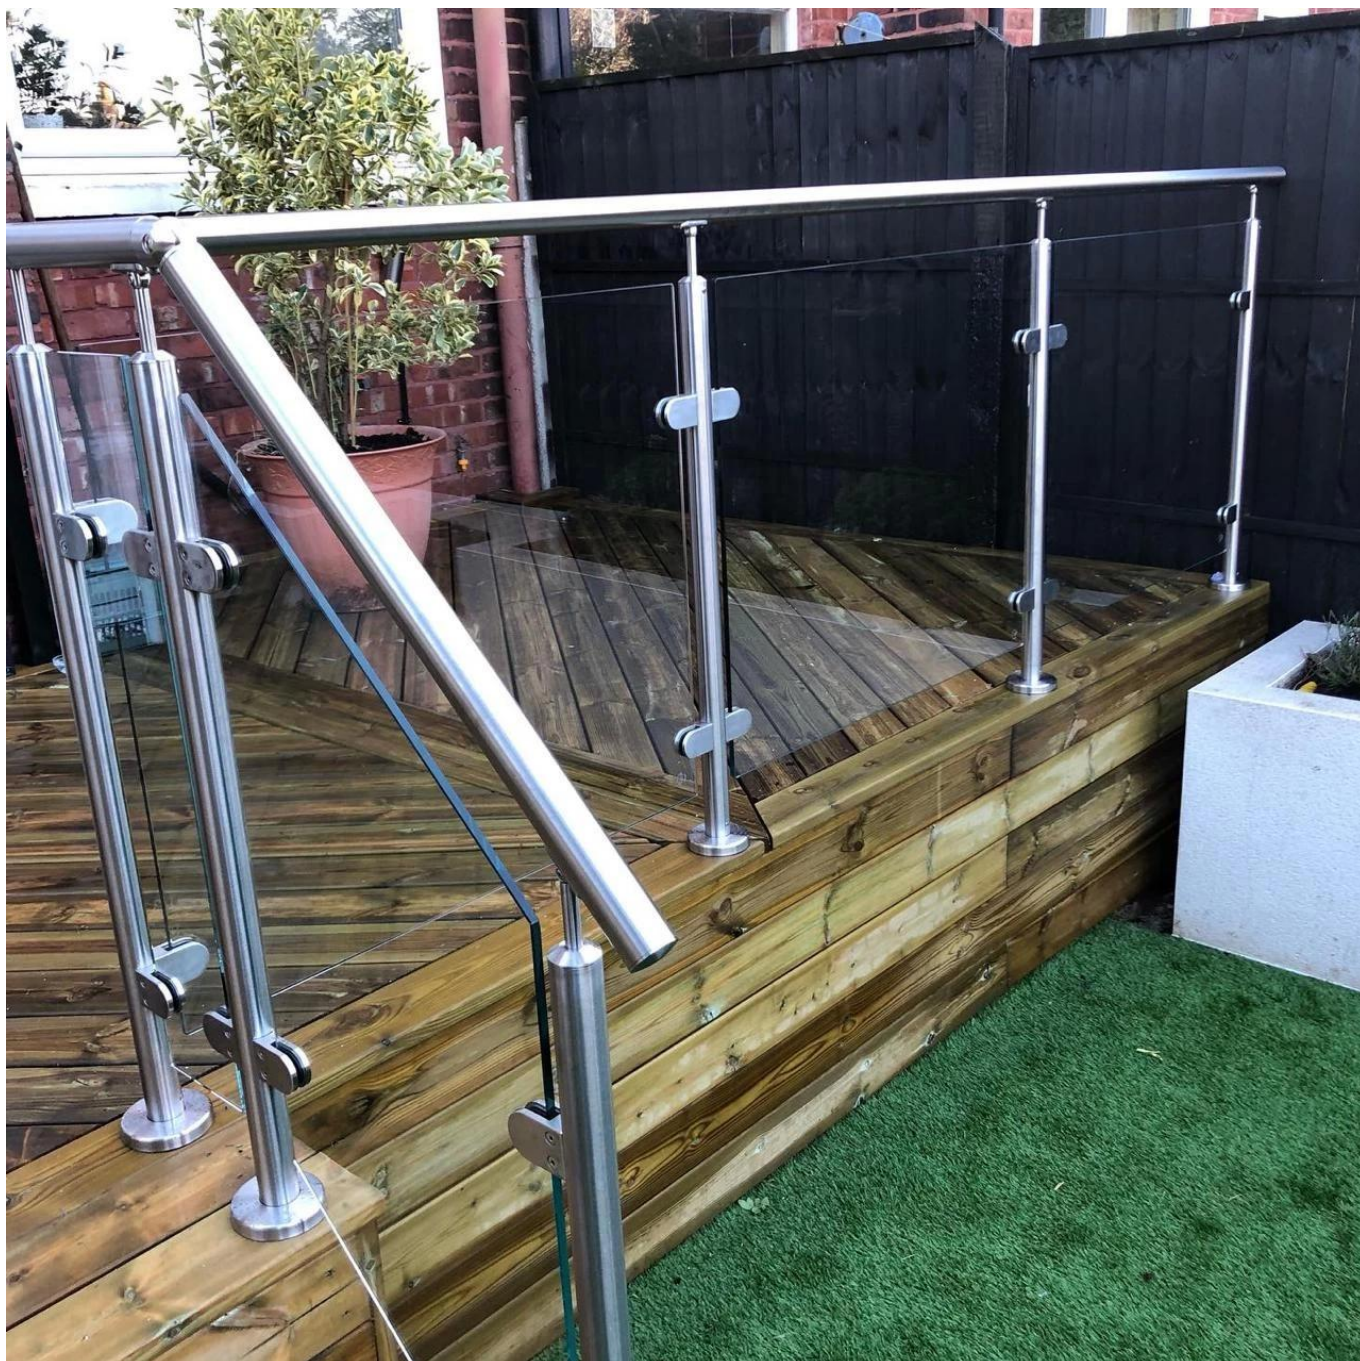

Cubierta de la cubierta de la base de poste de balaustre redonda y cuadrada de acero inoxidable

material	Acero inoxidable SS304 SS201 SS316
Tamaño (mm)	25.4mm, 31.8mm, 38.1mm, 50.8mm, 63,76mm 40 * 40mm 50 * 50mm o logran como su solicitud
superficie	Polaco, satinado, negro u otro
usado	Pasamanos, Balcón Escalera, Balaustrada

Detalles de los productos

Cubierta de base cuadrada y placa base:

Funda de base redonda y brida base:

Brida de pared de barandilla redonda:

Balón redondo Post Fascia Mount Bracket:

Fotos del proyecto

Detalle de paquetes: EPE BOLSA, CAJA INTERIOR Y CARTÓN OUTER, 12 PC en una caja de cartón.