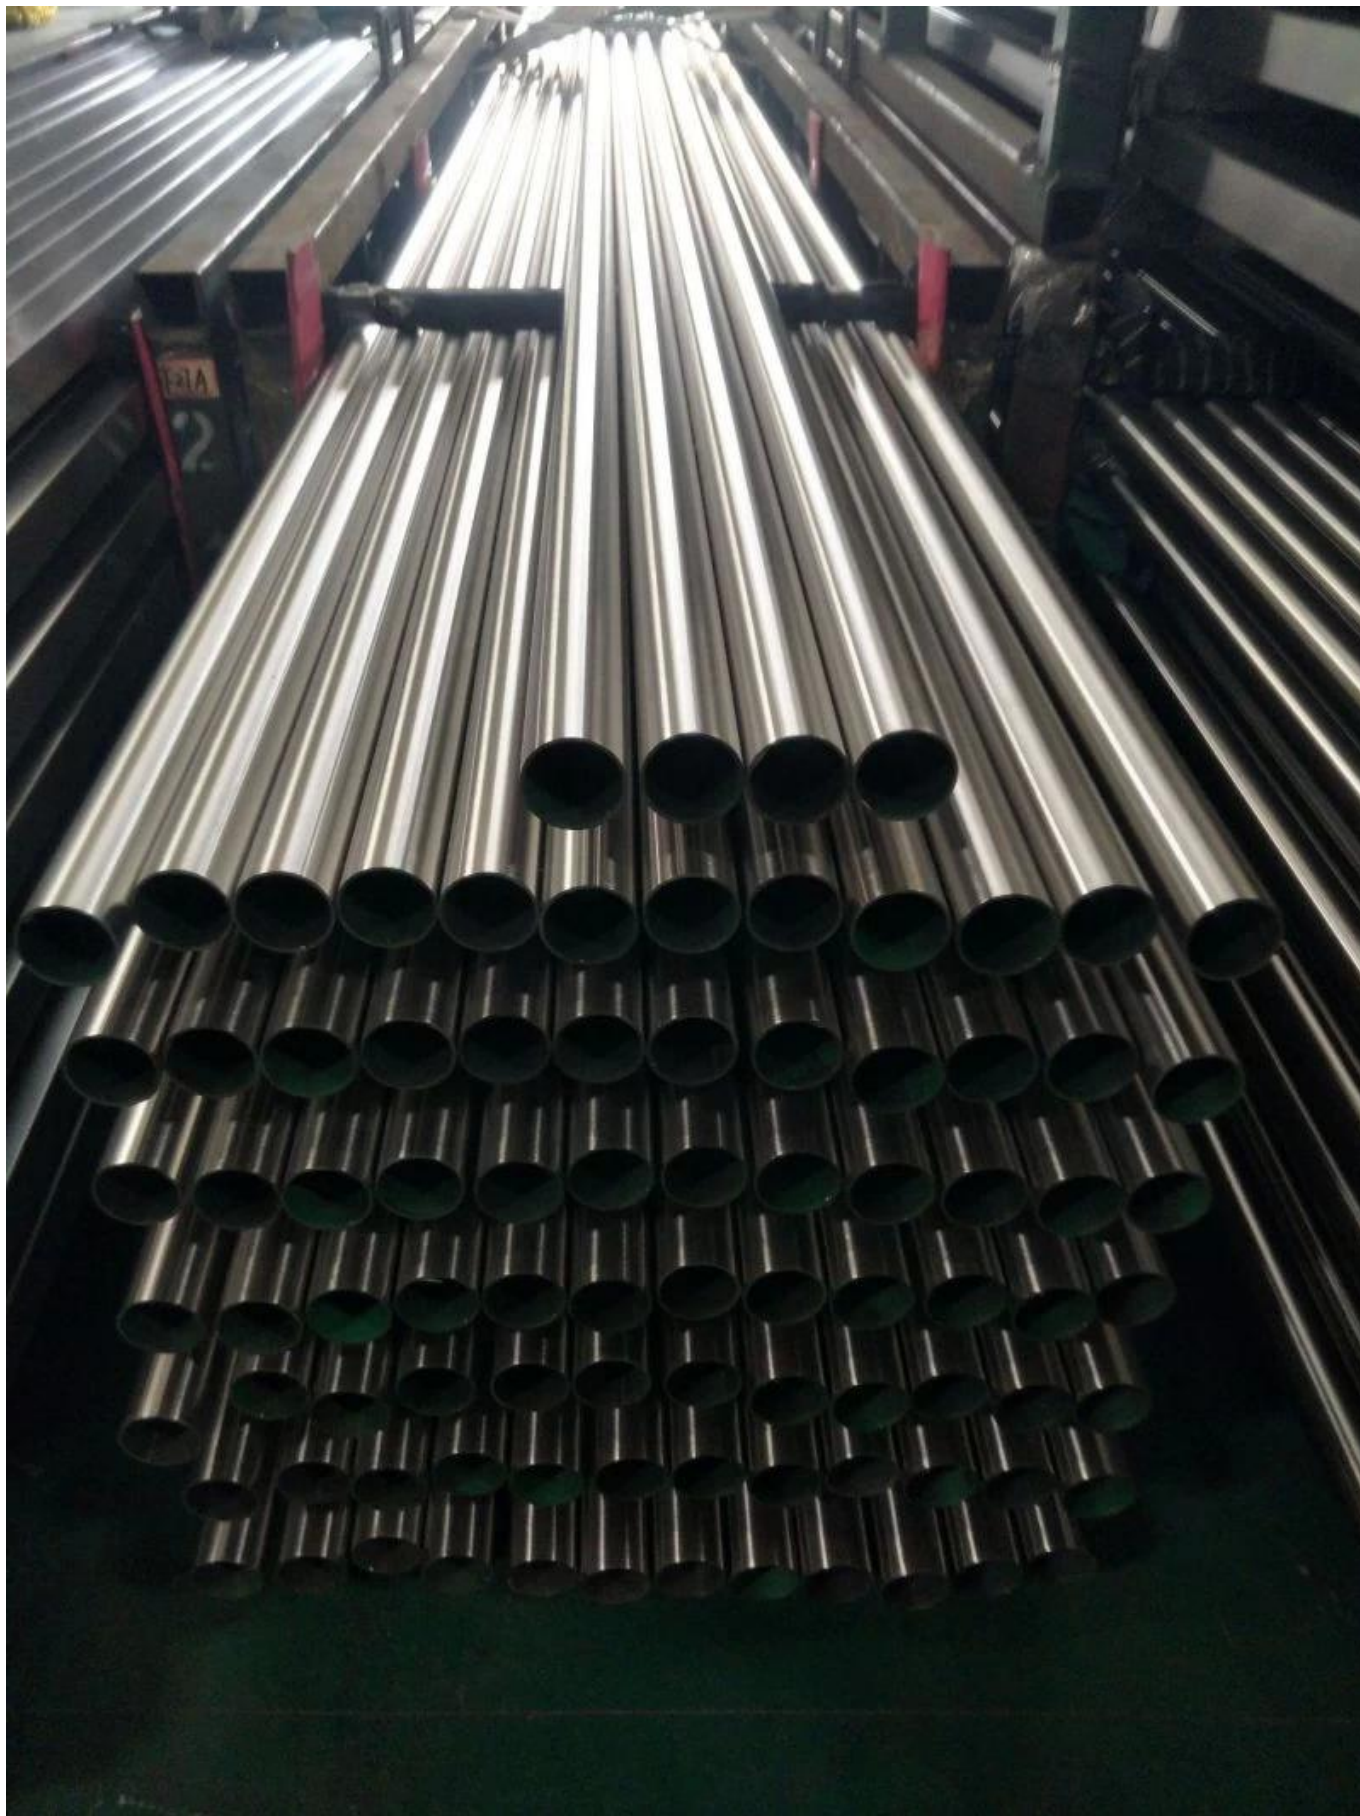

En el video de arriba, puede ver que podemos fabricar tubos y también hacer un inventario enorme ahora. Si tiene alguna consulta sobre tubo / tubería cuadrada / redonda, no dude en contactarnos.

Presentacion de producto

KEBIL 科比奥®

Tamaños de tubo

Material	Finish	Length	Size
<ul style="list-style-type: none"> ▪ AISI 304L ▪ AISI 316L 	<ul style="list-style-type: none"> ▪ Satin ▪ Mirror 	<ul style="list-style-type: none"> ▪ 5.8 meters 	<ul style="list-style-type: none"> ▪ ϕ 50.8x1.5mm ▪ ϕ 42.4x1.5mm ▪ ϕ 38.1x1.5mm

Material	Finish	Length	Size
<ul style="list-style-type: none"> ▪ AISI 304L ▪ AISI 316L 	<ul style="list-style-type: none"> ▪ Satin ▪ Mirror 	<ul style="list-style-type: none"> ▪ 5.8 meters 	<ul style="list-style-type: none"> ▪ 38 x 38 x 1.5mm ▪ 40 x 40 x 1.5mm ▪ 50 x 50 x 1.5mm ▪ 50 x 10 x 1.5mm ▪ 50 x 25 x 1.5mm