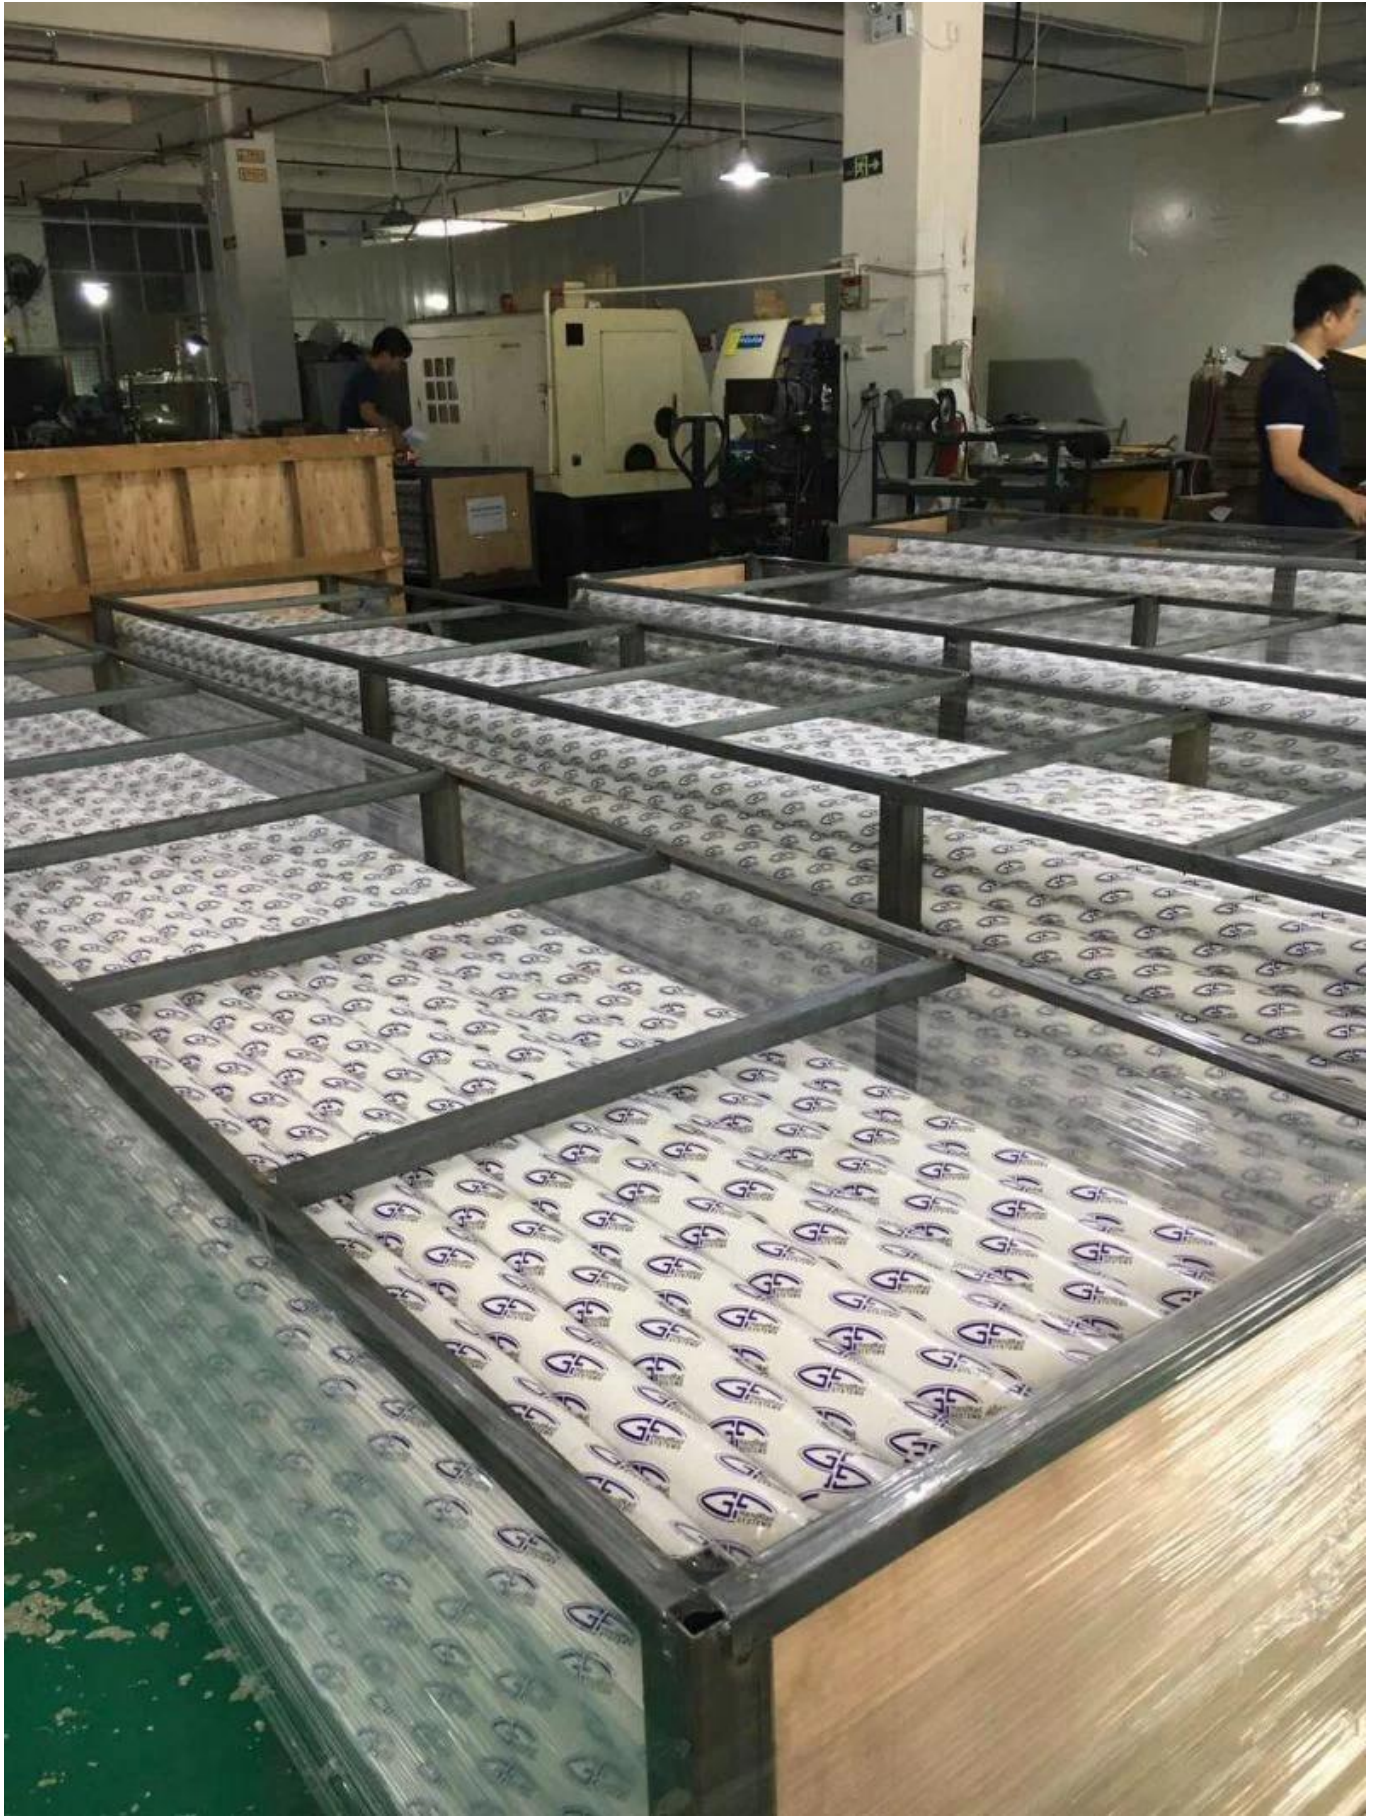

Fotografías del proyecto