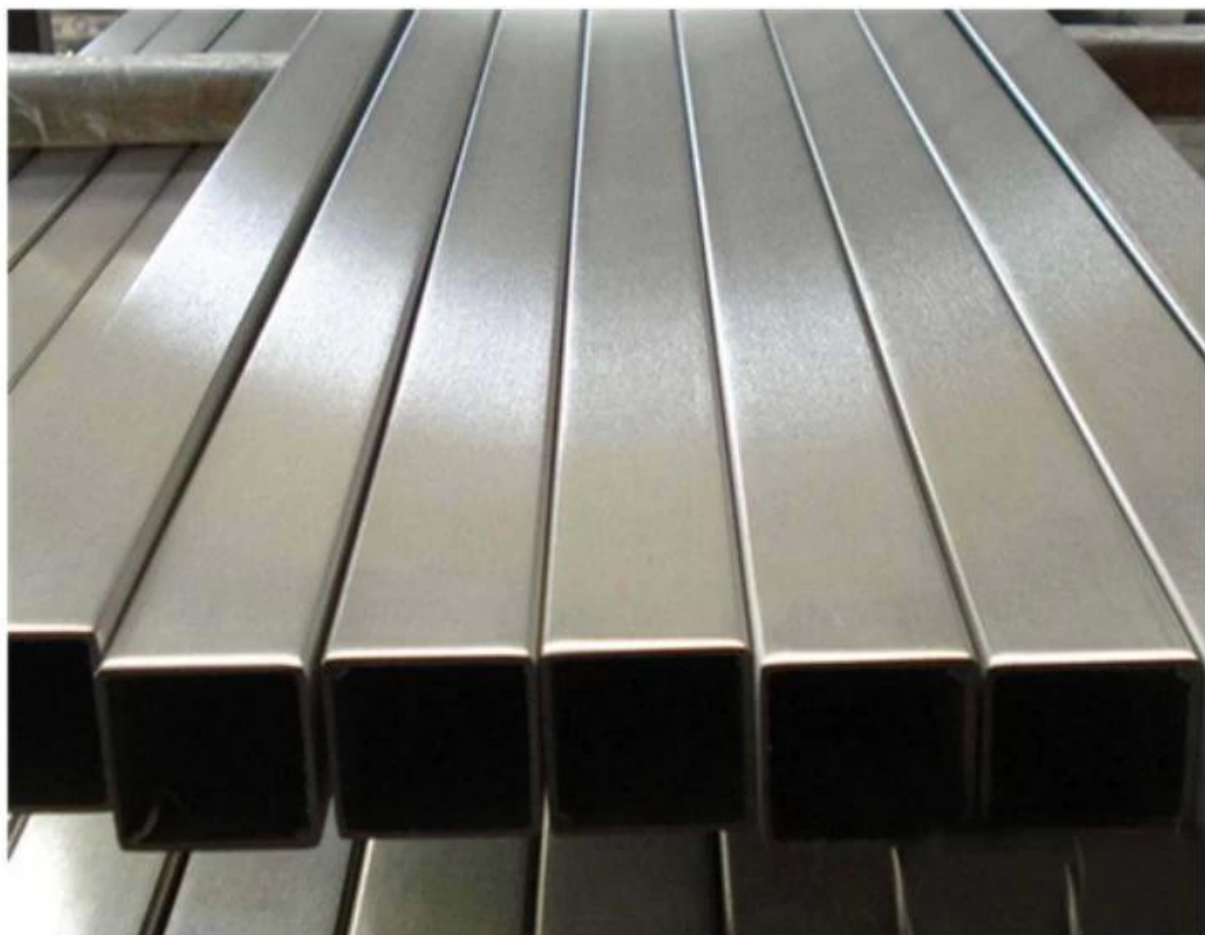

KEBIL 科比奥®

Tamaños de tubo

Material	Finish	Length	Size
<ul style="list-style-type: none"> ▪ AISI 304L ▪ AISI 316L 	<ul style="list-style-type: none"> ▪ Satin ▪ Mirror 	<ul style="list-style-type: none"> ▪ 5.8 meters 	<ul style="list-style-type: none"> ▪ ϕ 50.8x1.5mm ▪ ϕ 42.4x1.5mm ▪ ϕ 38.1x1.5mm

Material	Finish	Length	Size
<ul style="list-style-type: none"> ▪ AISI 304L ▪ AISI 316L 	<ul style="list-style-type: none"> ▪ Satin ▪ Mirror 	<ul style="list-style-type: none"> ▪ 5.8 meters 	<ul style="list-style-type: none"> ▪ 38 x 38 x 1.5mm ▪ 40 x 40 x 1.5mm ▪ 50 x 50 x 1.5mm ▪ 50 x 10 x 1.5mm ▪ 50 x 25 x 1.5mm