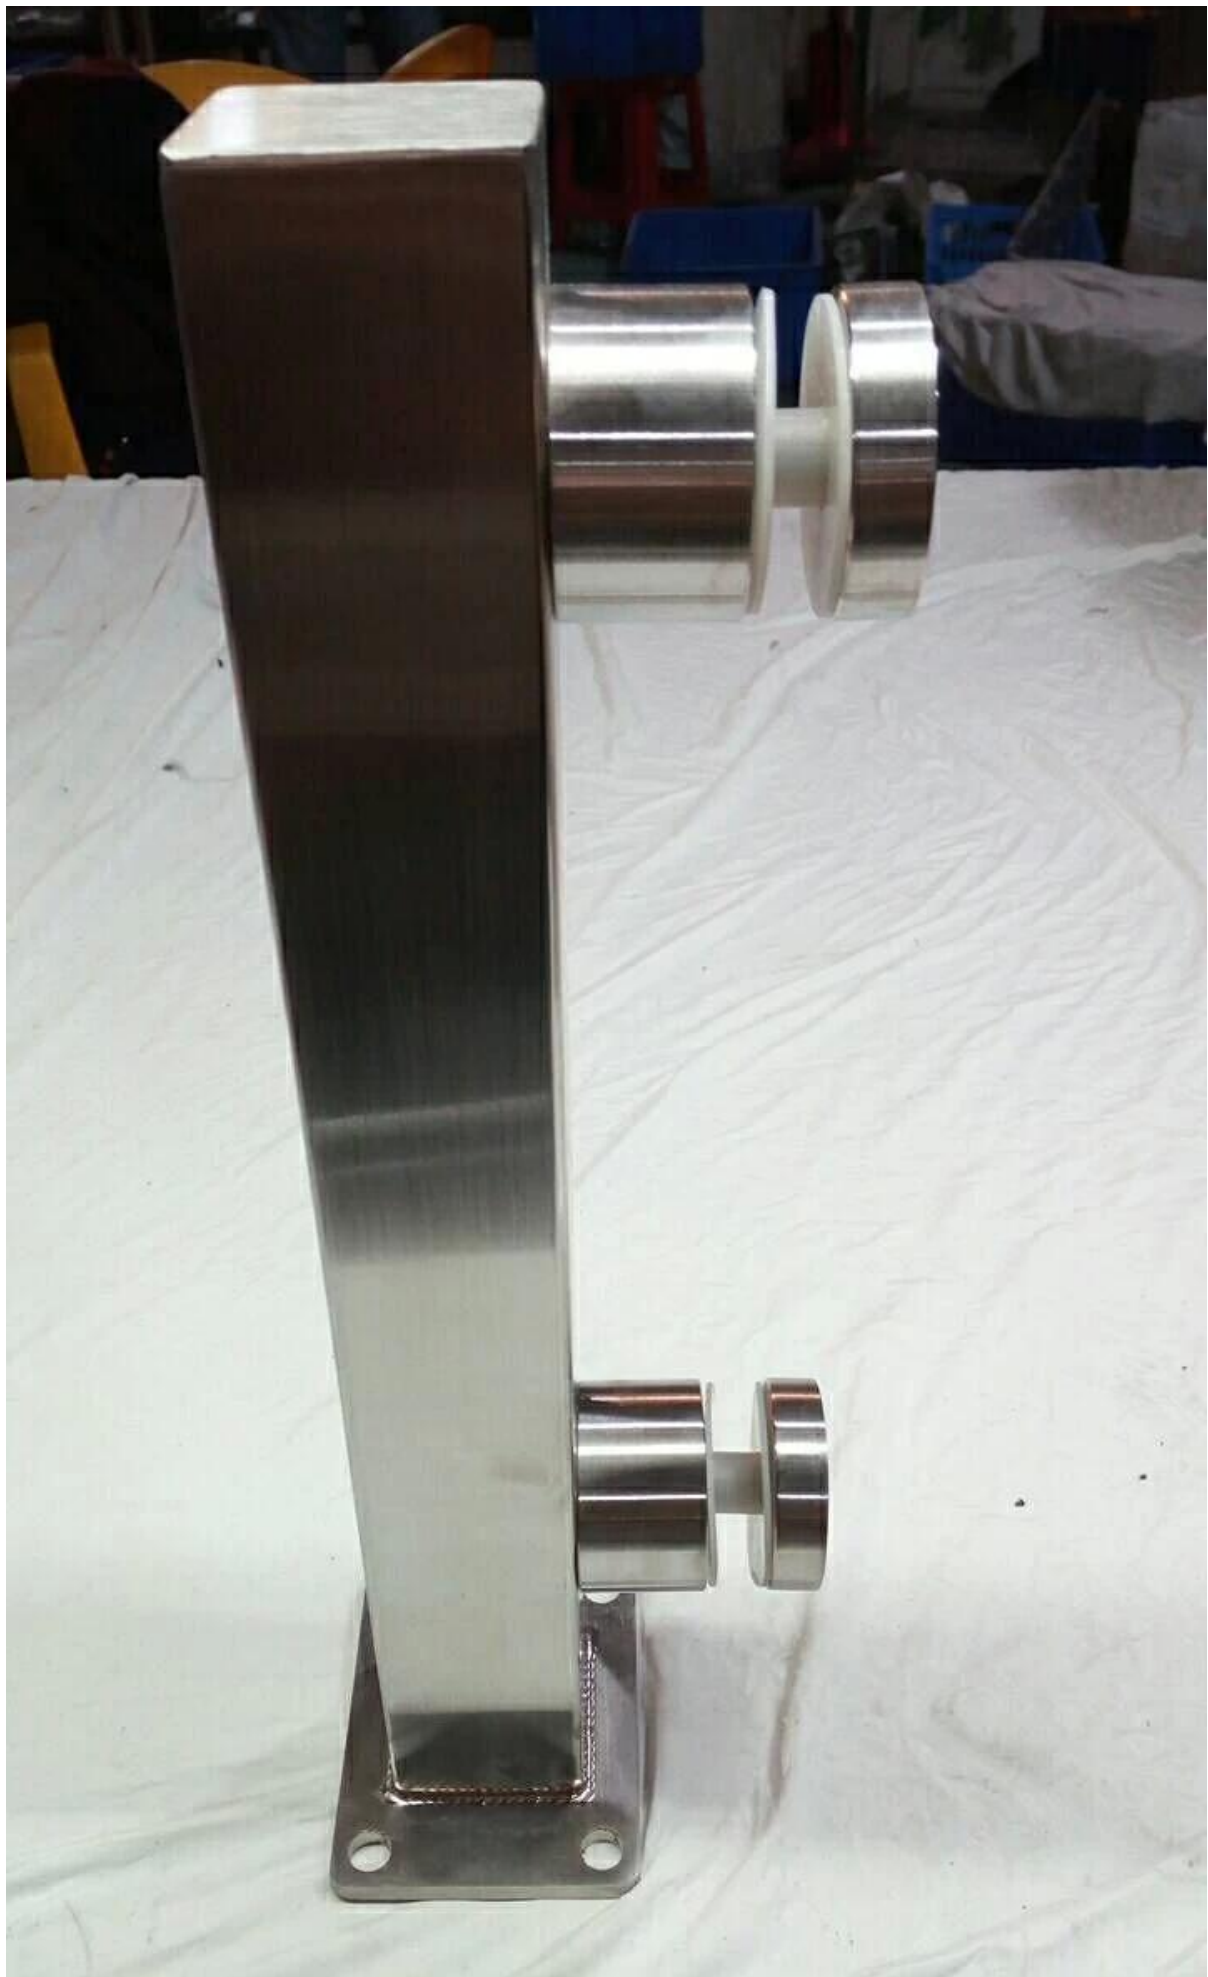

Short de acero inoxidable Poste de barandilla para baranda de vidrio

Descripción del producto

Producto Nayo	Poste de pasamanos corto de acero inoxidable para barandilla de vidrio
Material	Acero inoxidable 304/316
Terminar	Espejo pulido o satinado cepillado
Taladrar el tamaño del agujero de vidrio	Diámetro agujero de 16 mm requerido en vidrio
Altura	400 mm o la altura de los clientes
Tamaño del poste de la barandilla	Poste de pasamanos cuadrado de 50x50 mm, espesor de pared de 1,5 mm.
TOp Rail	No se requiere riel superior. Tapa final en la parte superior o como requisitos del cliente
Montaje	Montaje en superficie, montaje en el piso, montaje de fascia
Mínimo ordene la cantidad	una pieza
Muestra	Disponible para verificar calidad y acabado antes de la orden
Inspección de fábrica	Disponible
Vendido como un kit	Sí, listo para instalar. (Podría ser vendido individualmente también)
Certificado	Sí, metroCumple y excede los requisitos de carga de la barandilla
OME y & Servicio ODM	UNvailable

Detalles del poste de barandilla de barandilla de vidrio

Fotos cortas de la barandilla

Dimensión corta de poste de la barandilla

Publicación regular de la barandilla de altura

LCH-120

Proyectos de poste de barandilla de barandilla de vidrio