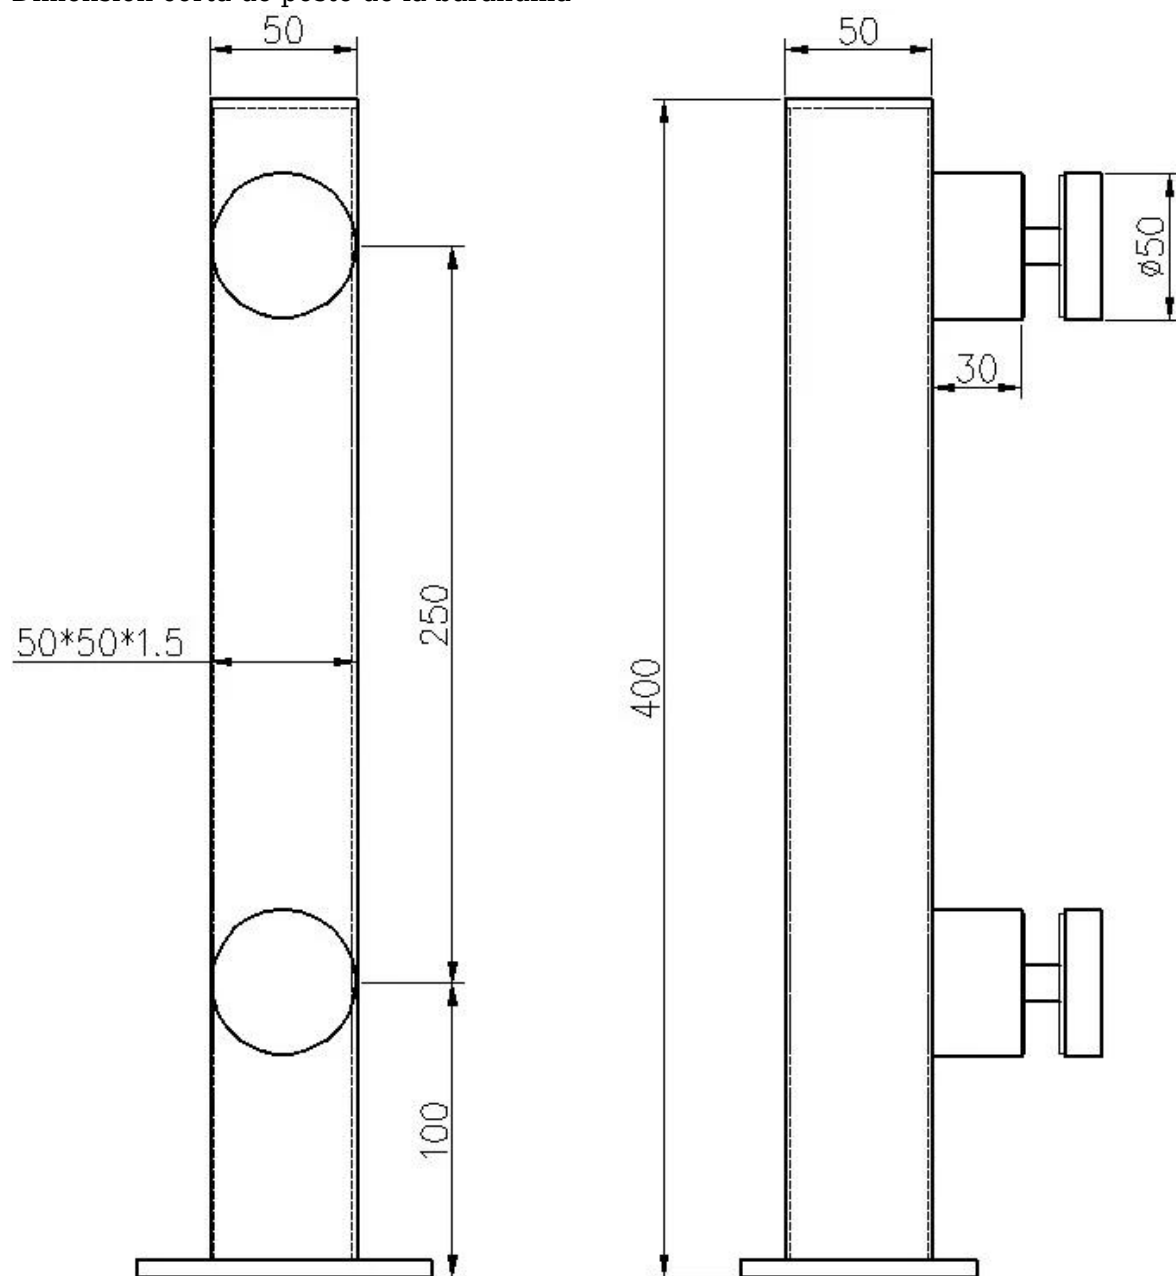

Short de acero inoxidable Poste de barandilla para baranda de vidrio

Descripción del producto

Producto Nayo	Poste de pasamanos corto de acero inoxidable para barandilla de vidrio
Material	Acero inoxidable 304/316
Terminar	Espejo pulido o satinado cepillado
Taladrar el tamaño del agujero de vidrio	Diámetro agujero de 16 mm requerido en vidrio
Altura	400 mm o la altura de los clientes
Tamaño del poste de la barandilla	Poste de pasamanos cuadrado de 50x50 mm, espesor de pared de 1,5 mm.
TOp Rail	No se requiere riel superior. Tapa final en la parte superior o como requisitos del cliente
Montaje	Montaje en superficie, montaje en el piso, montaje de fascia
Mínimo ordene la cantidad	una pieza
Muestra	Disponible para verificar calidad y acabado antes de la orden
Inspección de fábrica	Disponible
Vendido como un kit	Sí, listo para instalar. (Podría ser vendido individualmente también)
Certificado	Sí, metroCumple y excede los requisitos de carga de la barandilla
OME y & Servicio ODM	UNvailable

Detalles del poste de barandilla de barandilla de vidrio

Fotos cortas de la barandilla

Dimensión corta de poste de la barandilla

Publicación regular de la barandilla de altura

LCH-120

Proyectos de poste de barandilla de barandilla de vidrio

Barandilla de vidrio Embalaje del poste de la barandilla

1. Una pieza en una bolsa de burbuja, luego en una caja de cartón, 10-12 piezas en una caja de cartón.
2. O embalaje como requisitos del cliente.