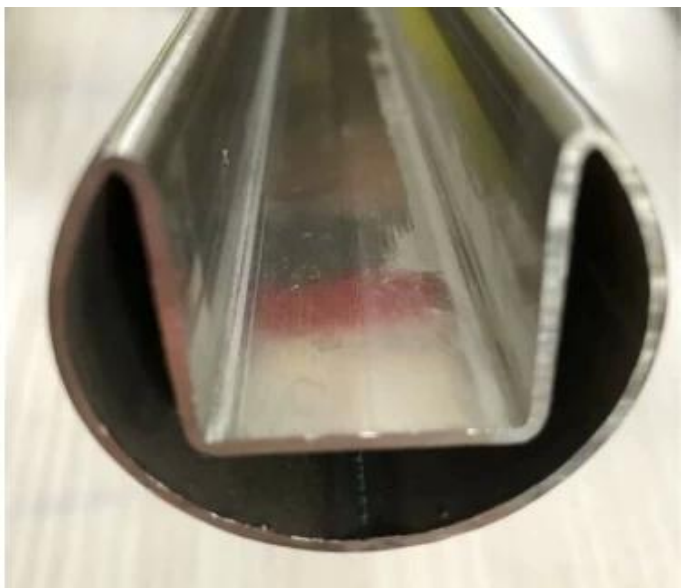

Riel superior redonda o tubo ranurado para una balaustrada de vidrio sin marco de 12 mm

- 25.4mm o 42.4mm redondo
- Acero inoxidable 316L
Espejo pulido o satinado cepillado o negro
2800mm y longitudes de 5800 mm.
Conjunto completo Accesorios disponibles
Cumple con la balaustrada

TIPO REDONO TIPO SUPERIOR MINI MINI PERFIL DE PERFIL CAPITAR RAIL:

Tipo cuadrado TIPO MINI MINI PERFIL PERFIL CAMPOIL RAIL DE CAMBIO:

www.launch-china.cn

Accesorios para riel superior redondo de cristal sin marco: