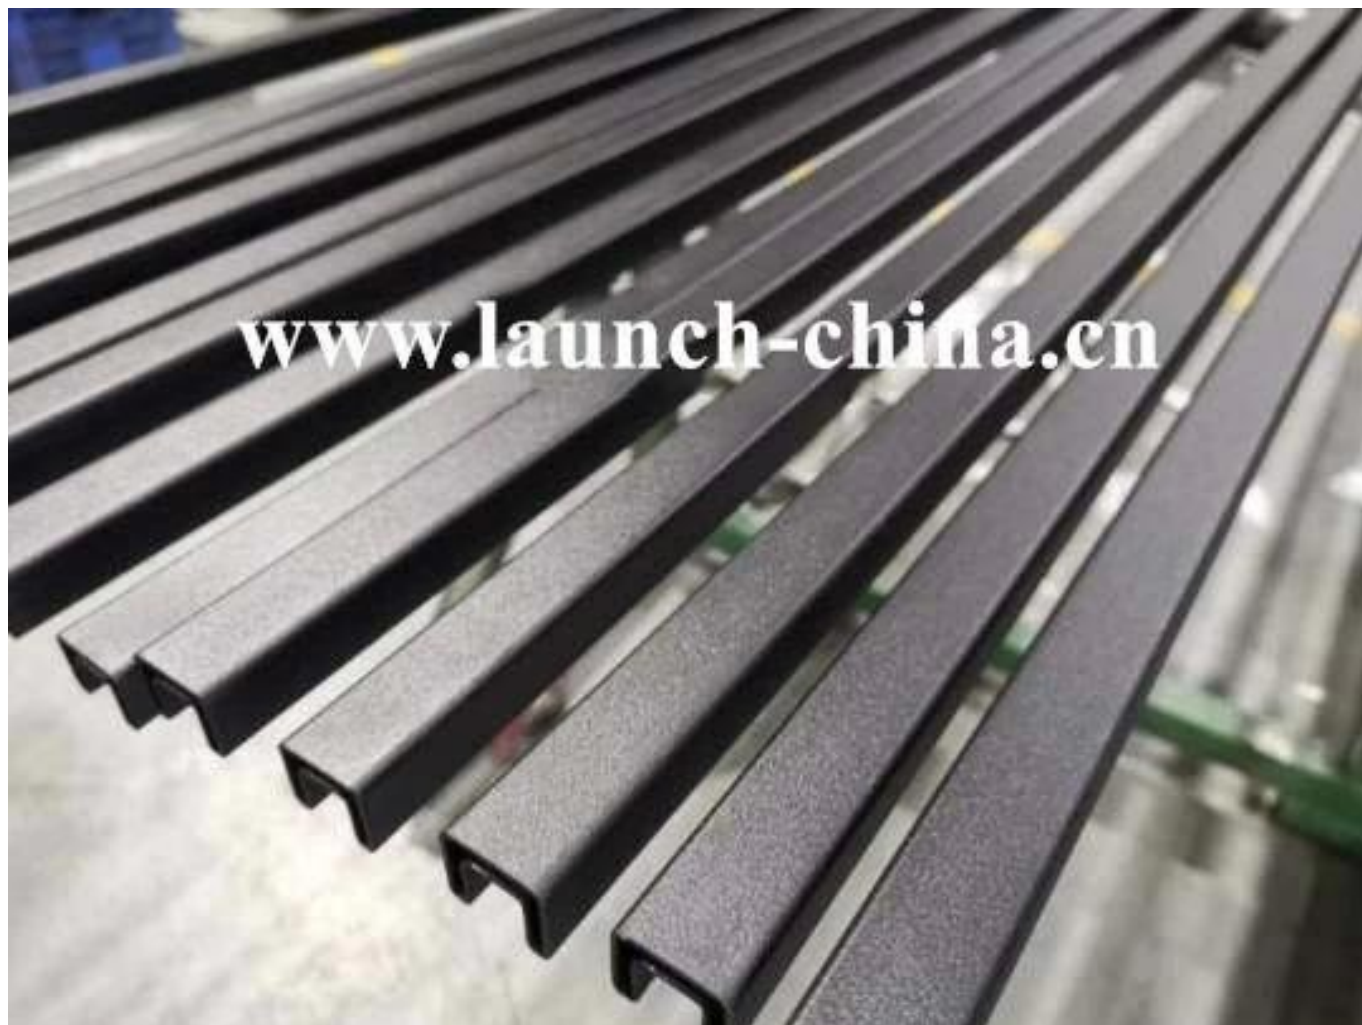

Riel superior redonda o tubo ranurado para una balaustrada de vidrio sin marco de 12 mm

- 25.4mm o 42.4mm redondo
- Acero inoxidable 316L
Espejo pulido o satinado cepillado o negro
2800mm y longitudes de 5800 mm.
Conjunto completo Accesorios disponibles
Cumple con la balaustrada

TIPO REDONO TIPO SUPERIOR MINI MINI PERFIL DE PERFIL CAPITAR RAIL:

Tipo cuadrado TIPO MINI MINI PERFIL PERFIL CAMPOIL RAIL DE CAMBIO:

www.launch-china.cn

Accesorios para riel superior redondo de cristal sin marco: