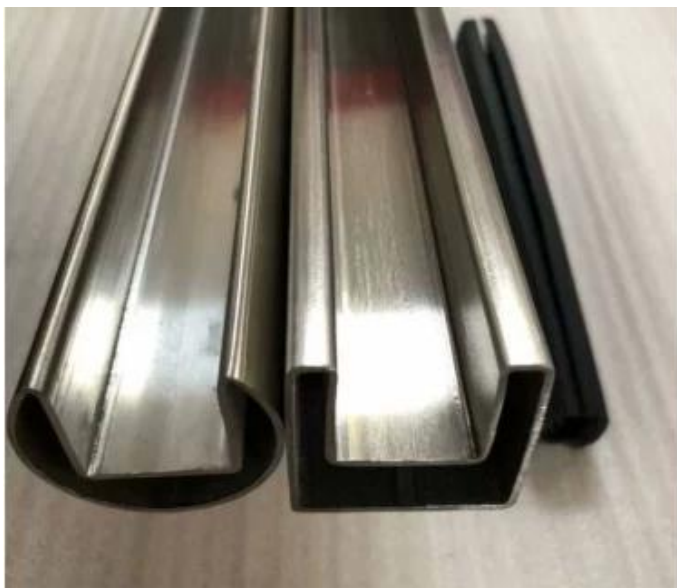

Riel superior redonda o tubo ranurado para una balaustrada de vidrio sin marco de 12 mm

- 25.4mm o 42.4mm redondo
- Acero inoxidable 316L
Espejo pulido o satinado cepillado o negro
2800mm y longitudes de 5800 mm.
Conjunto completo Accesorios disponibles
Cumple con la balaustrada

TIPO REDONO TIPO SUPERIOR MINI MINI PERFIL DE PERFIL CAPITAR RAIL:

Tipo cuadrado TIPO MINI MINI PERFIL PERFIL CAMPOIL RAIL DE CAMBIO:

www.launch-china.cn

Accesorios para riel superior redondo de cristal sin marco: