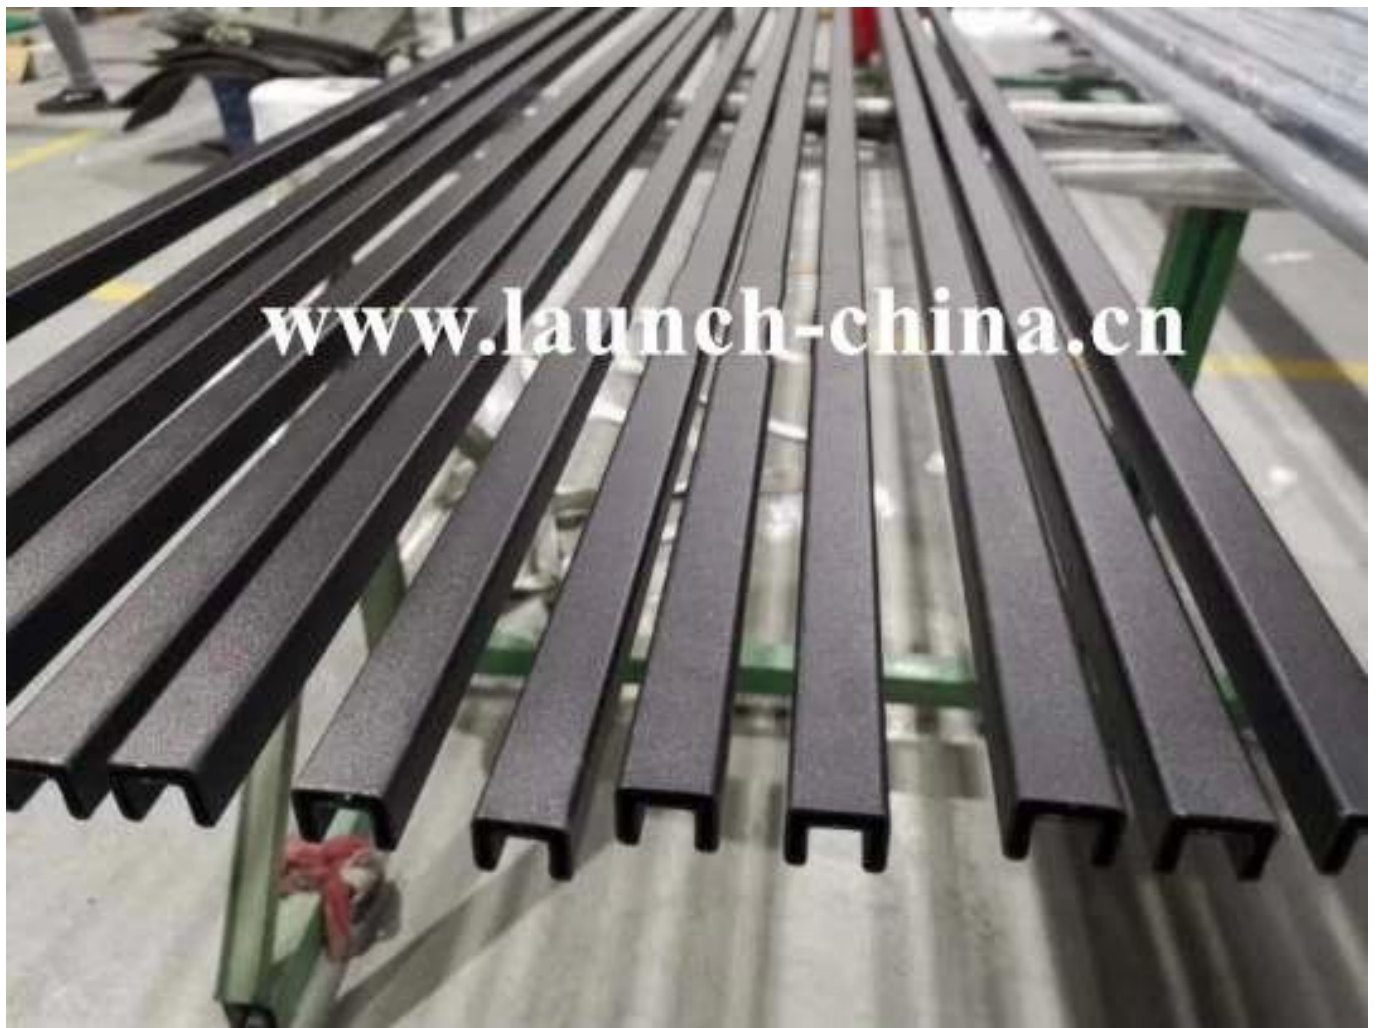

Riel superior redonda o tubo ranurado para una balaustrada de vidrio sin marco de 12 mm

- 25.4mm o 42.4mm redondo
- Acero inoxidable 316L
Espejo pulido o satinado cepillado o negro
2800mm y longitudes de 5800 mm.
Conjunto completo Accesorios disponibles
Cumple con la balaustrada

TIPO REDONO TIPO SUPERIOR MINI MINI PERFIL DE PERFIL CAPITAR RAIL:

Tipo cuadrado TIPO MINI MINI PERFIL PERFIL CAMPOIL RAIL DE CAMBIO:

www.launch-china.cn

Accesorios para riel superior redondo de cristal sin marco: