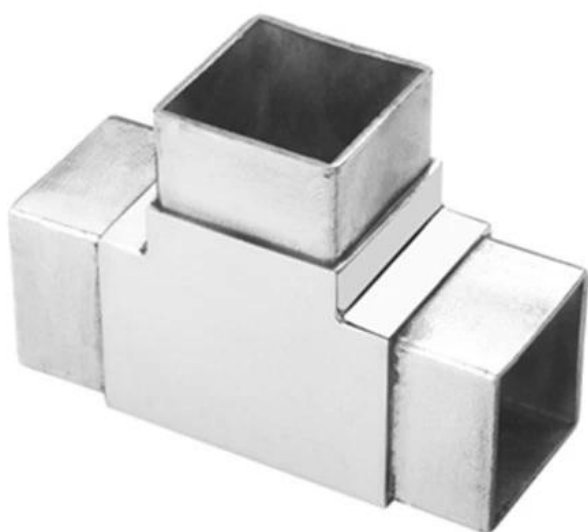

Conector de tubo cuadrado cuadrado de 3 vías de acero inoxidable

Descripción

- Fabricado en acero inoxidable 304/316.
- Acabado: pulido / cepillado / dorado / negro / otros colores requeridos
- Dimensión: 30 * 30 * 1.5 mm, 40 * 40 * 1.5 mm, 50 * 50 * 1.5 mm, 40 * 20 * 1.5 mm, 51 * 51 * 3.2 mm
- Conectores de tamaño de cliente disponibles (cantidad mínima de pedido: 10 piezas)

S402

S403

Detalles del conector de tubo

Conector de tubo S402

Se conecta a un tubo de 25x25 mm, 1.0-1.2 mm de espesor

Se conecta a un tubo de 40x40 mm, 1,3-1,5 mm de grosor

Se conecta a un tubo de 51x51 mm, 3,0-3,2 mm de grosor

Conector de tubo **S403**

Se conecta a un tubo de 25x25 mm, 1.0-1.2 mm de espesor

Se conecta a un tubo de 30x30 mm, 1,3-1,5 mm de grosor

Se conecta a un tubo de 40x40 mm, 1,3-1,5 mm de grosor

Se conecta a un tubo de 50x50 mm, 1.8-2.0 mm de espesor

Se conecta a un tubo de 51x51 mm, 3,0-3,2 mm de grosor

Otro conector de tubo cuadrado disponible:

2-way tube connector

For tube dimensions	Model
40×20×1.5(mm)	S400
40×40×1.5(mm)	S401
50×50×1.5(mm)	S501
51×51×3.2(mm)	S511