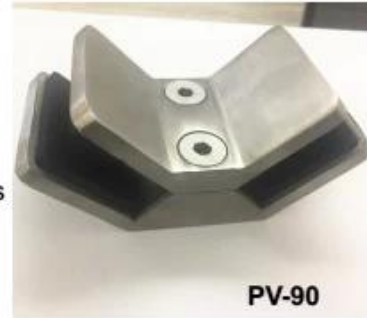

Soporte de clip de vidrio de vidrio cuadrado de acero inoxidable para 1/2 "de vidrio

nombre del producto	Abrazadera de vidrio G112
Marca	Kebil
Material	Acero inoxidable 304, 316, 316L
Tratamiento de superficies	Satinado cepillado, espejo pulido, negro, blanco
Paquete	Individualmente en bolsa de plástico, cartón estándar para embalaje exterior
Certificado	ISO 9001-2000
Uso	(1) Para la construcción y el uso de pasamanos. (2) En el centro comercial, casa. Abrazaderas de vidrio de barandilla
Características	Hecho de acero inoxidable, hermosa perspectiva, fácil de limpiar, buena calidad, etc.
Palabras claves relacionadas	Pinza de vidrio / Abrazadera de vidrio de acero inoxidable / Abrazadera de acero inoxidable / de vidrio Balustrada de abrazadera / clip de vidrio / de cristal sin marco.
Solicitud	Decoración, ampliamente utilizada en balaustrada y pasamanos de acero inoxidable.
Tiempo de espera	Decoraciones interiores o exteriores. 2-4 semanas.

Moq

10 piezas.

Imágenes de productos en diferentes terminados:

Fotos del proyecto:

Diferentes tipos de abrazaderas de vidrio con dimensiones:

Specifications of all glass clamps in our company

Drawing	Picture	Ref.	A	B	C	D	E
		G108	55	55	25	11	0
		G108R	58	55	30	11	R25.4
		G101	51	41	25	11	0
		G101R	55	41	25	11	R21.5/R25.4
		G102	44	44	25	11	0
		G102R	48	44	25	11	R21.5/R25.4
		G103	50	40	22	8	0
		G104	50	40	26	12	0
		G105	54	45	28	14	0
		G107	63	45	28	14	0
		G103R	52	40	22	8	R21.5
		G104R	52	40	26	12	R21.5
		G105R	58	45	28	14	R21.5/R25.4
		G107R	66	45	28	14	R21.5/R25.4
		G106	50	40	25	12	0
		G106R	52	40	25	12	R21.5/R25.4

BC-80x35

- Square 80x35mm clamps
- To hold **180°** glass panels
- For 8-12mm glass

CB-90

- Corner glass clamp
- To hold **90°** glass panels
- For 8-12mm glass

BC-60

- Round ϕ 60mm clamps
- To hold **180°** glass panels
- For 8-12mm glass