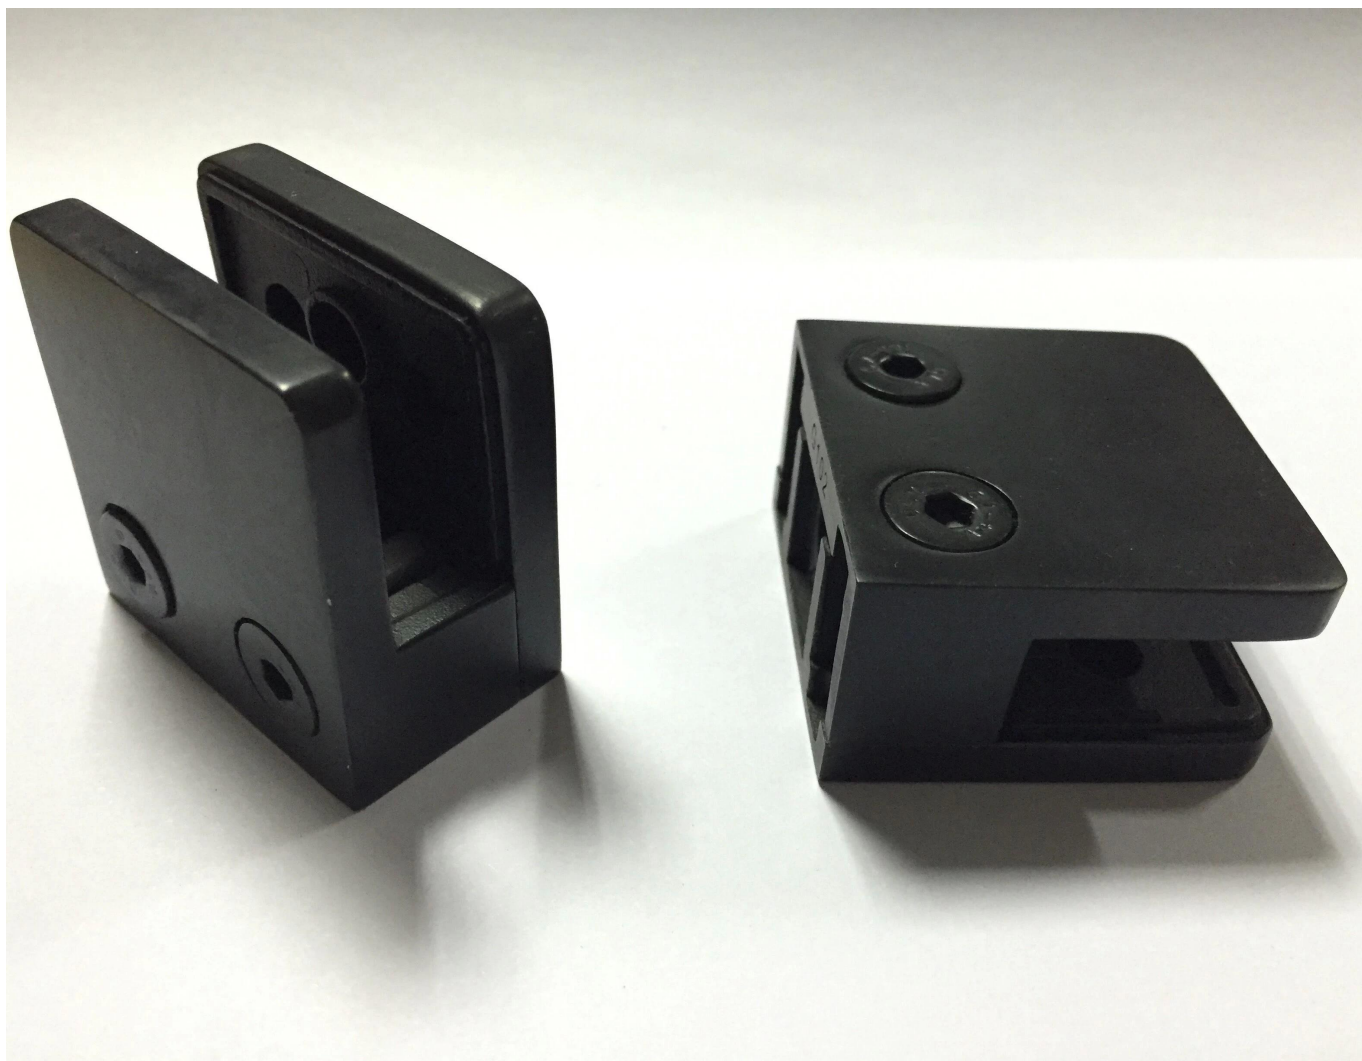

Soporte de clip de vidrio de vidrio cuadrado de acero inoxidable para 1/2 "de vidrio

nombre del producto	Abrazadera de vidrio G112
Marca	Kebil
Material	Acero inoxidable 304, 316, 316L
Tratamiento de superficies	Satinado cepillado, espejo pulido, negro, blanco
Paquete	Individualmente en bolsa de plástico, cartón estándar para embalaje exterior
Certificado	ISO 9001-2000
Uso	(1) Para la construcción y el uso de pasamanos. (2) En el centro comercial, casa. Abrazaderas de vidrio de barandilla
Características	Hecho de acero inoxidable, hermosa perspectiva, fácil de limpiar, buena calidad, etc.
Palabras claves relacionadas	Pinza de vidrio / Abrazadera de vidrio de acero inoxidable / Abrazadera de acero inoxidable / de vidrio Balustrada de abrazadera / clip de vidrio / de cristal sin marco.
Solicitud	Decoración, ampliamente utilizada en balaustrada y pasamanos de acero inoxidable.
Tiempo de espera	Decoraciones interiores o exteriores. 2-4 semanas.

Moq

10 piezas.

Imágenes de productos en diferentes terminados:

Fotos del proyecto:

Diferentes tipos de abrazaderas de vidrio con dimensiones:

Specifications of all glass clamps in our company

Drawing	Picture	Ref.	A	B	C	D	E
		G108	55	55	25	11	0
		G108R	58	55	30	11	R25.4
		G101	51	41	25	11	0
		G101R	55	41	25	11	R21.5/R25.4
		G102	44	44	25	11	0
		G102R	48	44	25	11	R21.5/R25.4
		G103	50	40	22	8	0
		G104	50	40	26	12	0
		G105	54	45	28	14	0
		G107	63	45	28	14	0
		G103R	52	40	22	8	R21.5
		G104R	52	40	26	12	R21.5
		G105R	58	45	28	14	R21.5/R25.4
		G107R	66	45	28	14	R21.5/R25.4
		G106	50	40	25	12	0
		G106R	52	40	25	12	R21.5/R25.4

BC-80x35

- Square 80x35mm clamps
- To hold **180°** glass panels
- For 8-12mm glass

CB-90

- Corner glass clamp
- To hold **90°** glass panels
- For 8-12mm glass

BC-60

- Round ϕ 60mm clamps
- To hold **180°** glass panels
- For 8-12mm glass