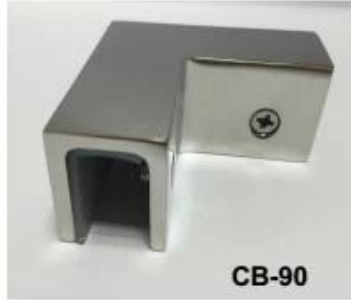

Soporte de clip de vidrio de vidrio cuadrado de acero inoxidable para 1/2 "de vidrio

nombre del producto	Abrazadera de vidrio G112
Marca	Kebil
Material	Acero inoxidable 304, 316, 316L
Tratamiento de superficies	Satinado cepillado, espejo pulido, negro, blanco
Paquete	Individualmente en bolsa de plástico, cartón estándar para embalaje exterior
Certificado	ISO 9001-2000
Uso	(1) Para la construcción y el uso de pasamanos. (2) En el centro comercial, casa. Abrazaderas de vidrio de barandilla
Características	Hecho de acero inoxidable, hermosa perspectiva, fácil de limpiar, buena calidad, etc.
Palabras claves relacionadas	Pinza de vidrio / Abrazadera de vidrio de acero inoxidable / Abrazadera de acero inoxidable / de vidrio Balustrada de abrazadera / clip de vidrio / de cristal sin marco.
Solicitud	Decoración, ampliamente utilizada en balaustrada y pasamanos de acero inoxidable.
Tiempo de espera	Decoraciones interiores o exteriores. 2-4 semanas.

Moq

10 piezas.

Imágenes de productos en diferentes terminados:

Fotos del proyecto:

Diferentes tipos de abrazaderas de vidrio con dimensiones:

Specifications of all glass clamps in our company

Drawing	Picture	Ref.	A	B	C	D	E
		G108	55	55	25	11	0
		G108R	58	55	30	11	R25.4
		G101	51	41	25	11	0
		G101R	55	41	25	11	R21.5/R25.4
		G102	44	44	25	11	0
		G102R	48	44	25	11	R21.5/R25.4
		G103	50	40	22	8	0
		G104	50	40	26	12	0
		G105	54	45	28	14	0
		G107	63	45	28	14	0
		G103R	52	40	22	8	R21.5
		G104R	52	40	26	12	R21.5
		G105R	58	45	28	14	R21.5/R25.4
		G107R	66	45	28	14	R21.5/R25.4
		G106	50	40	25	12	0
		G106R	52	40	25	12	R21.5/R25.4

BC-80x35

- Square 80x35mm clamps
- To hold **180°** glass panels
- For 8-12mm glass

CB-90

- Corner glass clamp
- To hold **90°** glass panels
- For 8-12mm glass

BC-60

- Round ϕ 60mm clamps
- To hold **180°** glass panels
- For 8-12mm glass