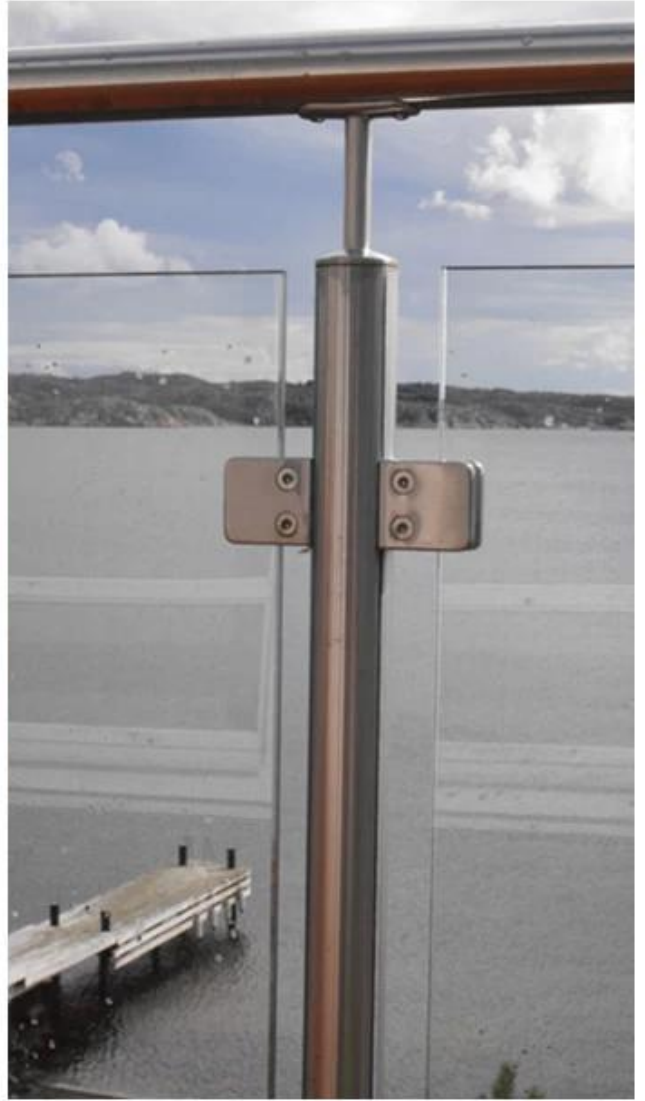

Soporte de clip de vidrio de vidrio cuadrado de acero inoxidable para 1/2 "de vidrio

nombre del producto	Abrazadera de vidrio G112
Marca	Kebil
Material	Acero inoxidable 304, 316, 316L
Tratamiento de superficies	Satinado cepillado, espejo pulido, negro, blanco
Paquete	Individualmente en bolsa de plástico, cartón estándar para embalaje exterior
Certificado	ISO 9001-2000
Uso	(1) Para la construcción y el uso de pasamanos. (2) En el centro comercial, casa. Abrazaderas de vidrio de barandilla
Características	Hecho de acero inoxidable, hermosa perspectiva, fácil de limpiar, buena calidad, etc.
Palabras claves relacionadas	Pinza de vidrio / Abrazadera de vidrio de acero inoxidable / Abrazadera de acero inoxidable / de vidrio Balustrada de abrazadera / clip de vidrio / de cristal sin marco.
Solicitud	Decoración, ampliamente utilizada en balaustrada y pasamanos de acero inoxidable.
Tiempo de espera	Decoraciones interiores o exteriores. 2-4 semanas.

Moq

10 piezas.

Imágenes de productos en diferentes terminados:

Fotos del proyecto:

Diferentes tipos de abrazaderas de vidrio con dimensiones:

Specifications of all glass clamps in our company

Drawing	Picture	Ref.	A	B	C	D	E
		G108	55	55	25	11	0
		G108R	58	55	30	11	R25.4
		G101	51	41	25	11	0
		G101R	55	41	25	11	R21.5/R25.4
		G102	44	44	25	11	0
		G102R	48	44	25	11	R21.5/R25.4
		G103	50	40	22	8	0
		G104	50	40	26	12	0
		G105	54	45	28	14	0
		G107	63	45	28	14	0
		G103R	52	40	22	8	R21.5
		G104R	52	40	26	12	R21.5
		G105R	58	45	28	14	R21.5/R25.4
		G107R	66	45	28	14	R21.5/R25.4
		G106	50	40	25	12	0
		G106R	52	40	25	12	R21.5/R25.4

BC-80x35

- Square 80x35mm clamps
- To hold **180°** glass panels
- For 8-12mm glass

CB-90

- Corner glass clamp
- To hold **90°** glass panels
- For 8-12mm glass

BC-60

- Round ϕ 60mm clamps
- To hold **180°** glass panels
- For 8-12mm glass