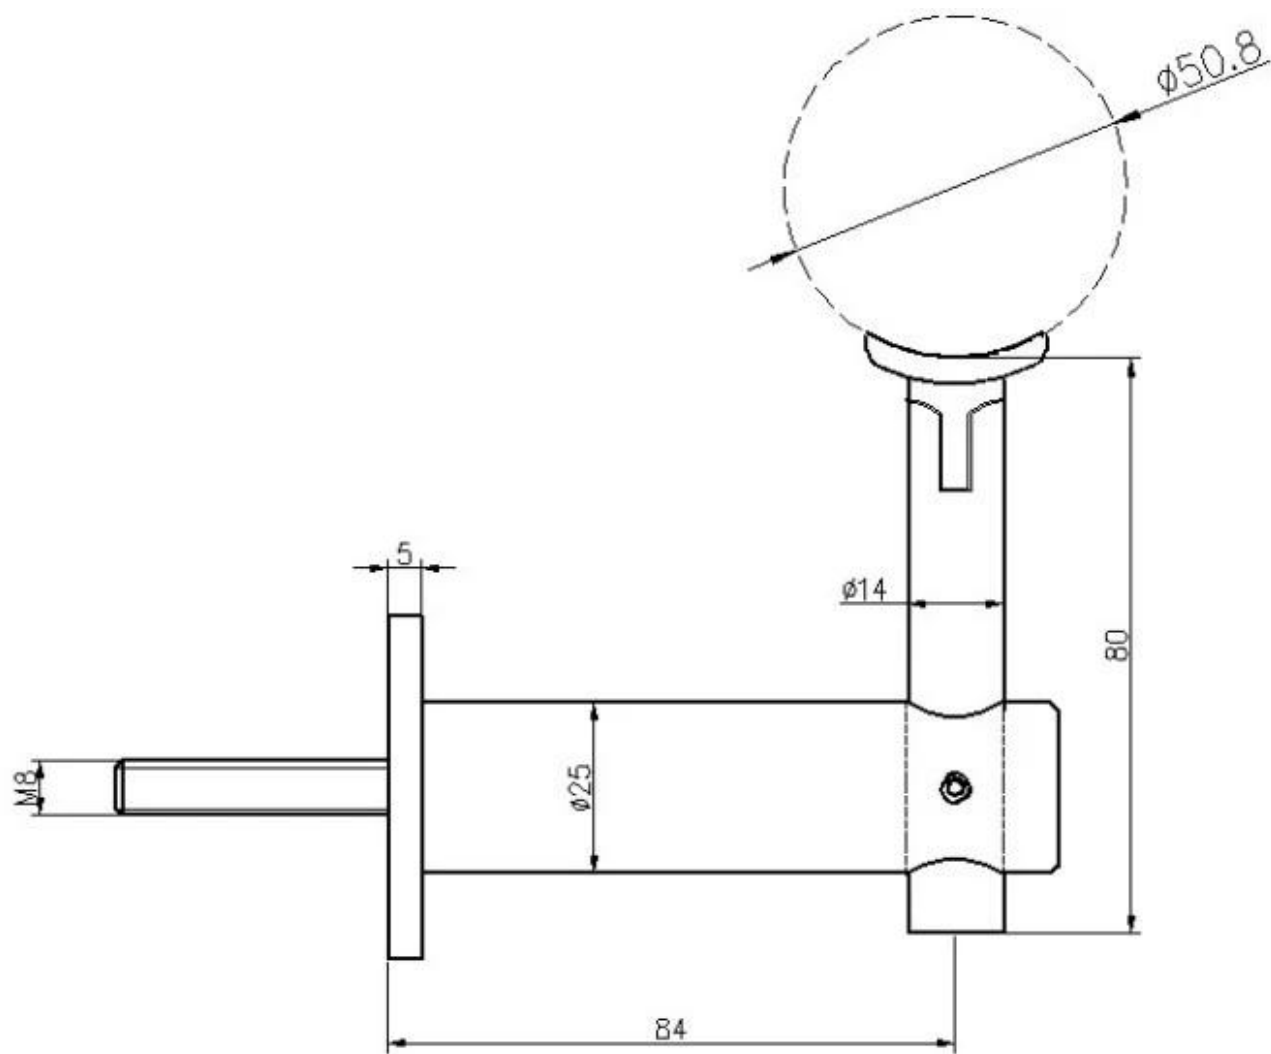

Accesorios de barandilla de la escalera de acero inoxidable Ajustes de pasamanos Soporte de vidrio soporte de vidrio montado en la pared soporte redondo soporte soporte

El soporte de la pared de la barandilla de acero inoxidable redondo para el tubo de fondo redondo es elegante en diseño, fácil de instalar y es seguro y robusto al finalizar. Se beneficia de nuestro nuevo mecanismo de montaje intercambiable, lo que facilita el montaje en varias superficies, como la madera / roca de la hoja, el acero o el vidrio.

Principales características:

Acero inoxidable AISI 316, satinado / acabado cepillado

Hecho para un riel superior plano o redondo

Sillín redondo es adecuado para la barandilla redonda de 1 1/2 "a 2" de diámetro

Se sujetará a un riel superior de madera o acero

Se montará en madera, acero o hormigón.

Model No.P706
Handrail Bracket

Solicitud:

Dibujo técnico:

Más Diseños de Pretil Soportes Disponible:

**Siéntase libre de contactarnos para más información:
víspera**