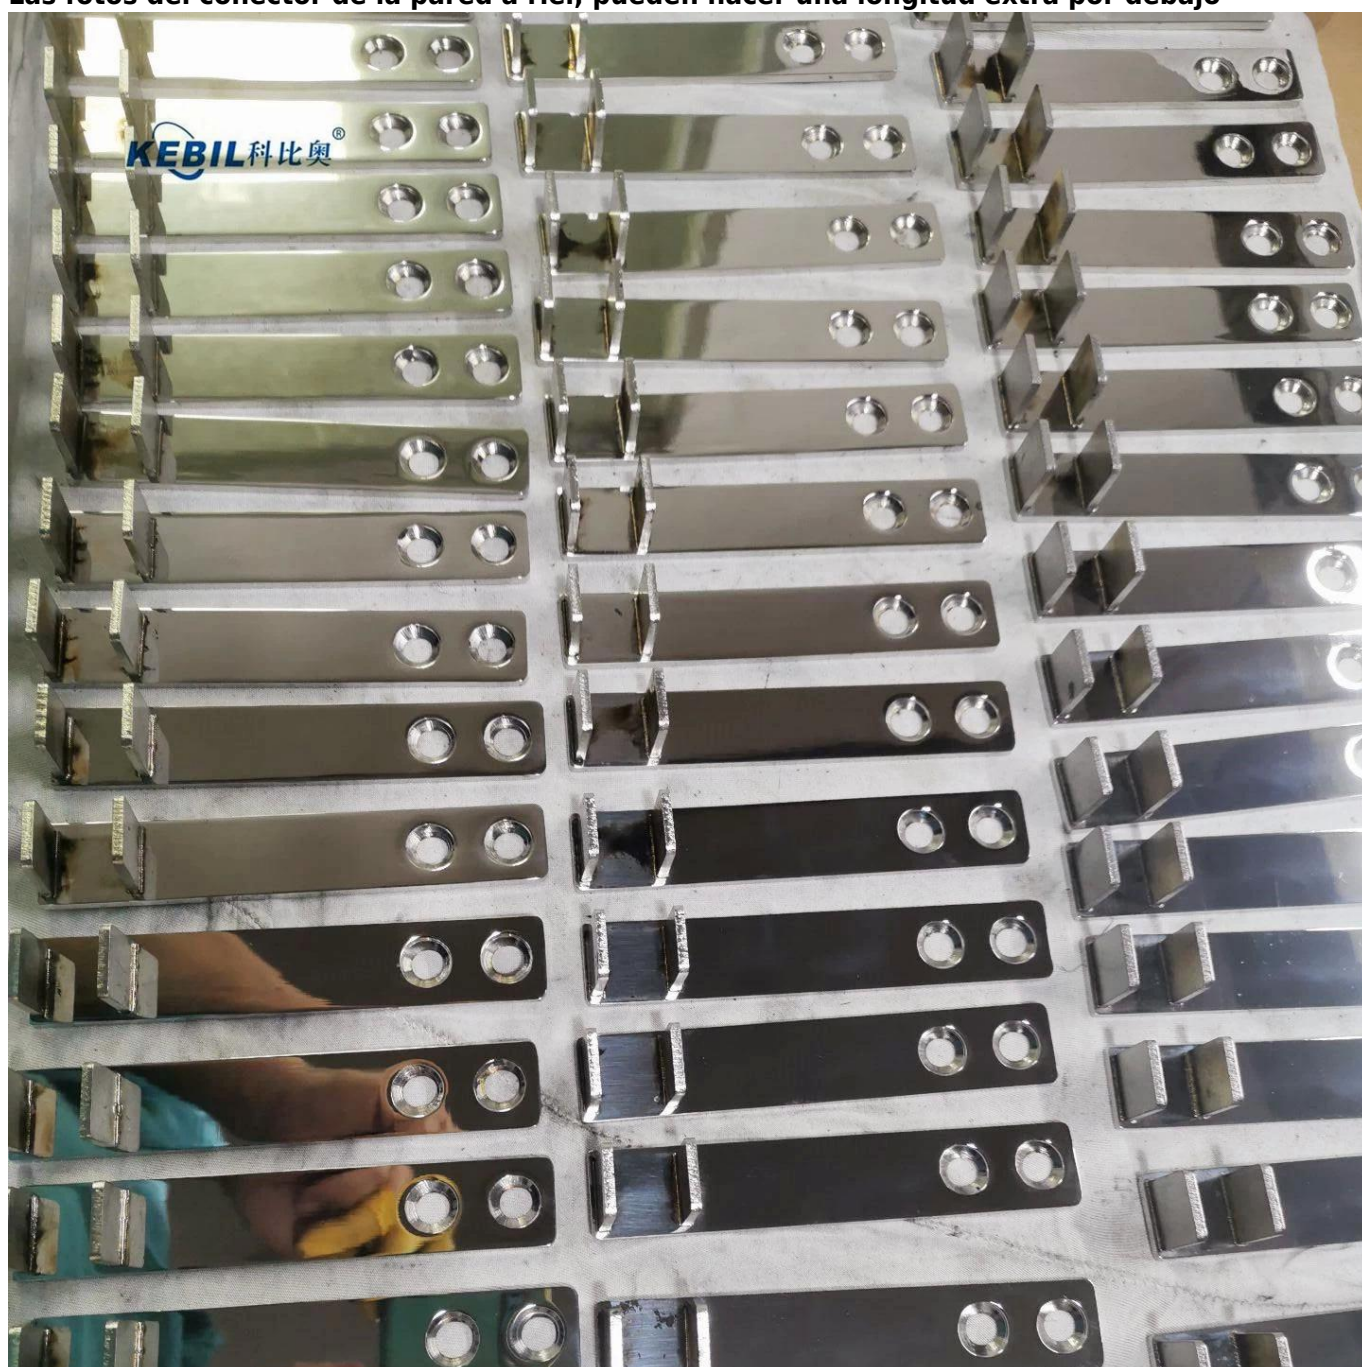

## Conector de pared a riel de acero inoxidable para riel superior de 21x25mm con ranura 14x14mm

### Características del conector de la pared a riel.

Artículo #	MSQCW / MSQCW-A / MSQCW-B
Material	316 acero inoxidable
Terminar	satinado, espejo, negro
Para el tamaño del tubo	21 * 25mm, con ranura 14 * 14mm
Tipo de montaje	Conector de pared a riel, longitud extra disponible
Moq	50 pcs

Las fotos del conector de la pared a riel, pueden hacer una longitud extra por debajo

100mm

MSQCW-A

60mm

MSQCW-B

Otroguarnicionesporranuradopasamanos

90 degree Corner connector

180 degree middle connector