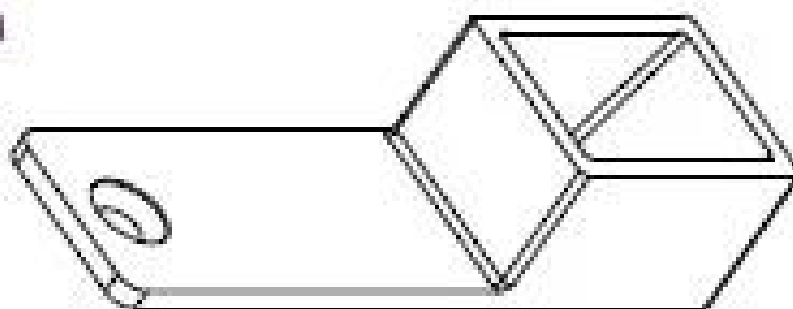

## Conector de pared a riel de acero inoxidable para riel superior de 21x25mm con ranura 14x14mm

### Características del conector de la pared a riel.

Artículo #	MSQCW / MSQCW-A / MSQCW-B
Material	316 acero inoxidable
Terminar	satinado, espejo, negro
Para el tamaño del tubo	21 * 25mm, con ranura 14 * 14mm
Tipo de montaje	Conector de pared a riel, longitud extra disponible
Moq	50 pcs

Las fotos del conector de la pared a riel, pueden hacer una longitud extra por debajo

100mm

MSQCW-A

60mm

MSQCW-B

Otroguarnicionesporranuradopasamanos

90 degree Corner connector

180 degree middle connector