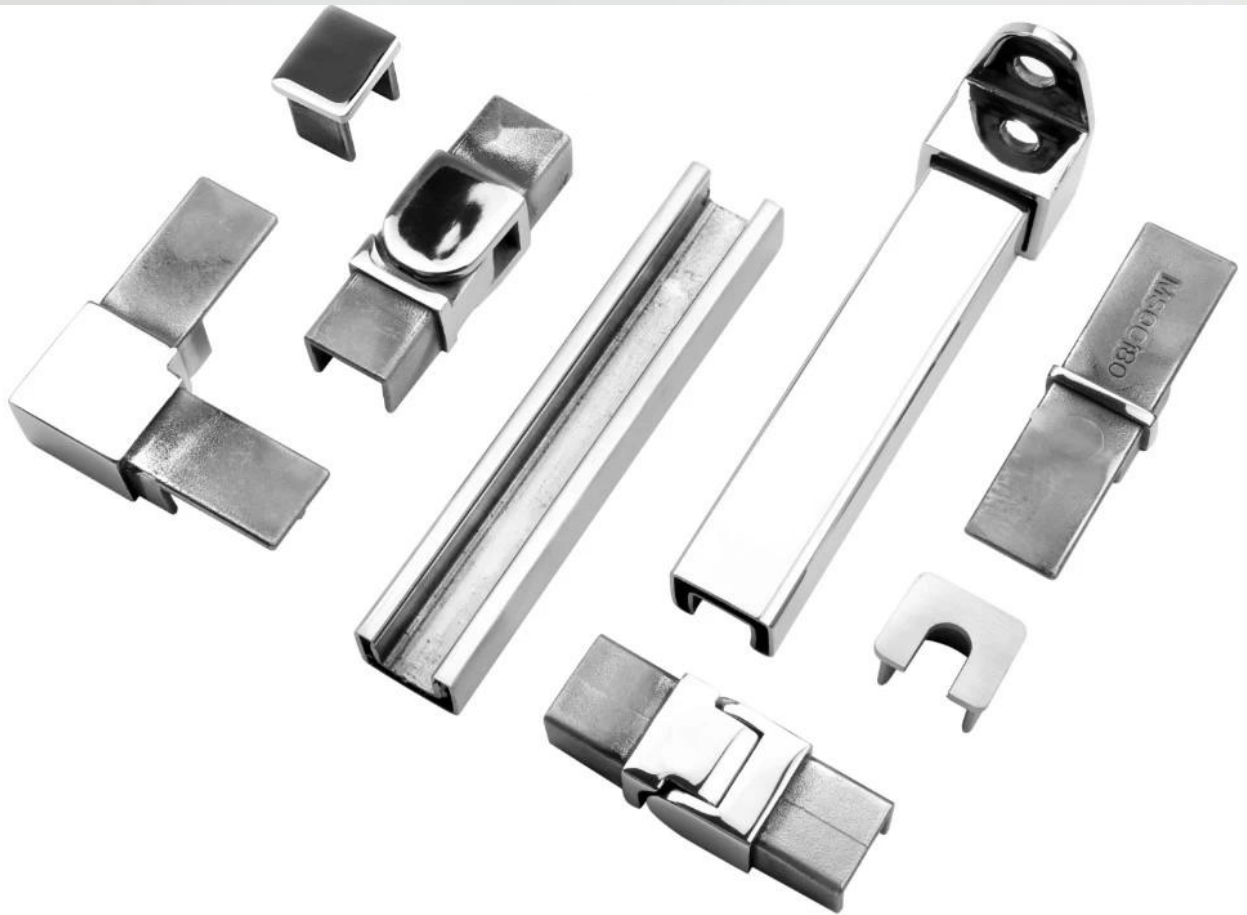

## Conector de pared a riel de acero inoxidable para riel superior de 21x25mm con ranura 14x14mm

### Características del conector de la pared a riel.

Artículo #	MSQCW / MSQCW-A / MSQCW-B
Material	316 acero inoxidable
Terminar	satinado, espejo, negro
Para el tamaño del tubo	21 * 25mm, con ranura 14 * 14mm
Tipo de montaje	Conector de pared a riel, longitud extra disponible
Moq	50 pcs

Las fotos del conector de la pared a riel, pueden hacer una longitud extra por debajo

100mm

MSQCW-A

60mm

MSQCW-B

Otroguarnicionesporranuradopasamanos

90 degree Corner connector

180 degree middle connector