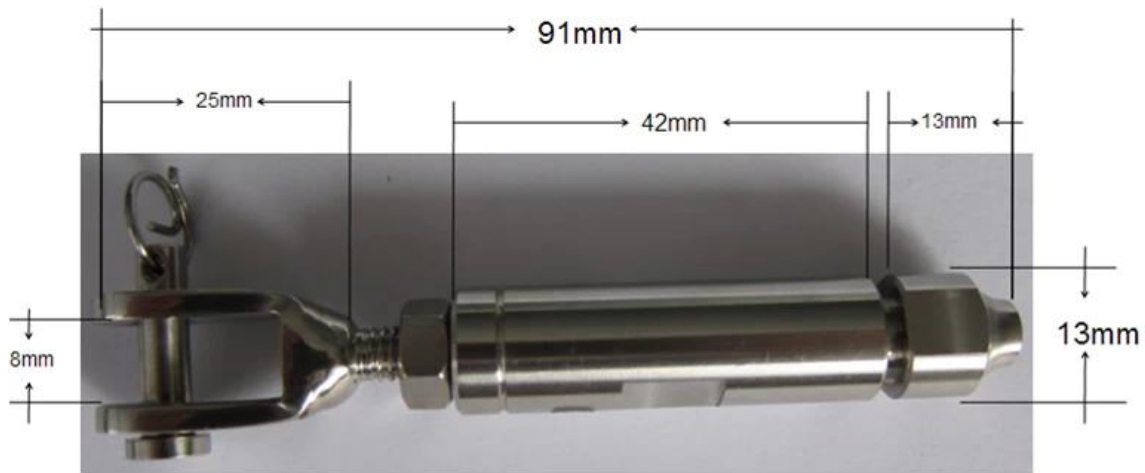

Descripción

- Número del cable de montaje del cable **T803**
- Material: acero inoxidable 316 (el acero inoxidable 304 está disponible)
- Finish: pulido o cepillado
- Para el cable de 3-5mm (para el diámetro del cable del cliente está disponible si la cantidad es grande)
- Niario peso: 69g / pieza

Detalles del cable T803

Racor de cable T803 con tornillos de madera para uso en poste de madera

Racor de cable T803 con mancha para poste metálico

Cable T803 tamaño de montaje

Racor de cable T803 para proyectos de escaleras

Productos asociados que te pueden interesar

Cuerda de alambre de acero inoxidable (3mm, 4mm, 5mm, 6mm)

Freno hidráulico

Poste de acero inoxidable para uso con racores de cables

Entrega & Embalaje

- Entrega: 3-5 días por el aire. 10-15 días por mar
- Packing: una PC en una bolsa plástica, 50 en una caja.
- Plazo de ejecución regular: cerca de 7-10 días si los productos están en la acción. 15-20 días si los productos no están en la acción. (Depende de la cantidad)