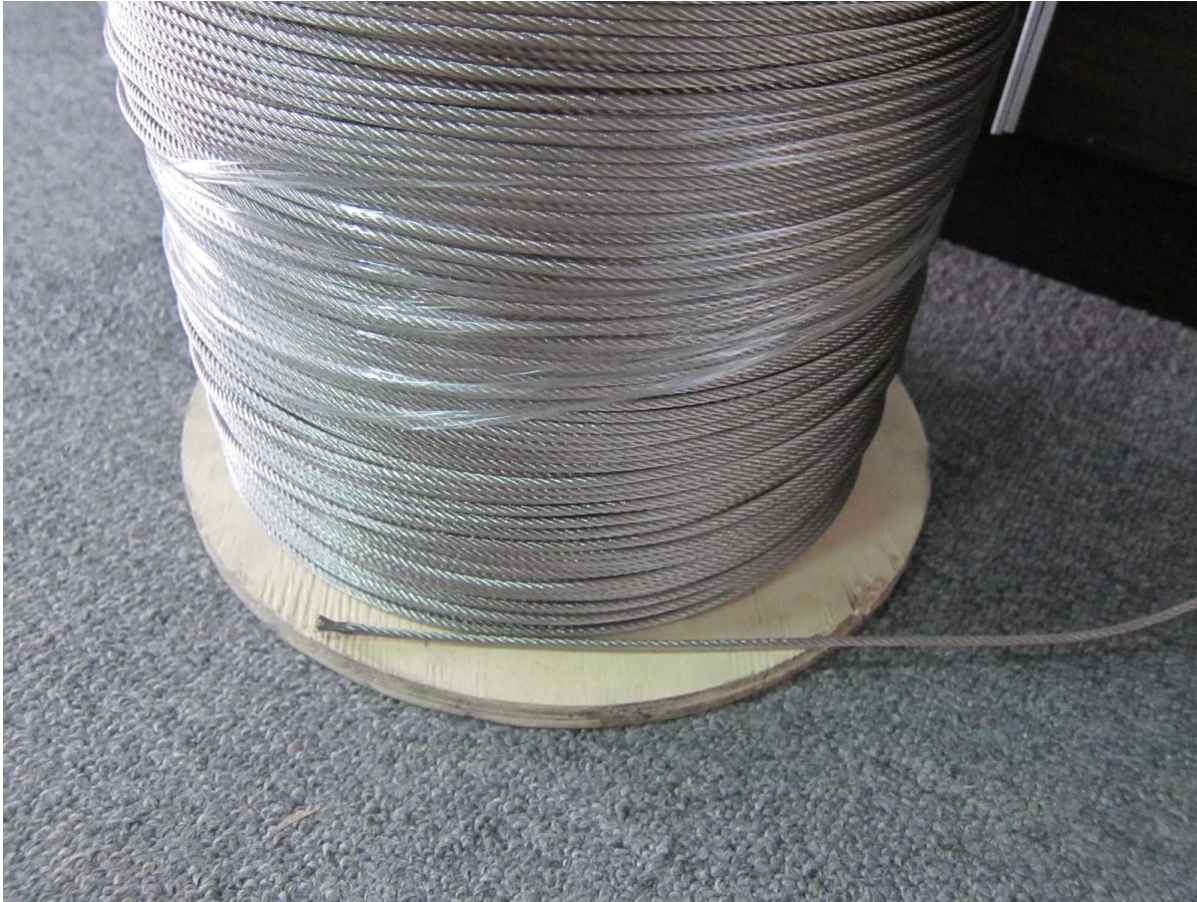

Descripción

- Número del cable de montaje del cable **T803**
- Material: acero inoxidable 316 (el acero inoxidable 304 está disponible)
- Finish: pulido o cepillado
- Para el cable de 3-5mm (para el diámetro del cable del cliente está disponible si la cantidad es grande)
- Niario peso: 69g / pieza

Detalles del cable T803

Racor de cable T803 con tornillos de madera para uso en poste de madera

Racor de cable T803 con mancha para poste metálico

Cable T803 tamaño de montaje

Racor de cable T803 para proyectos de escaleras

Productos asociados que te pueden interesar

Cuerda de alambre de acero inoxidable (3mm, 4mm, 5mm, 6mm)

Freno hidráulico

Poste de acero inoxidable para uso con racores de cables

Entrega & Embalaje

- Entrega: 3-5 días por el aire. 10-15 días por mar
- Packing: una PC en una bolsa plástica, 50 en una caja.
- Plazo de ejecución regular: cerca de 7-10 días si los productos están en la acción. 15-20 días si los productos no están en la acción. (Depende de la cantidad)