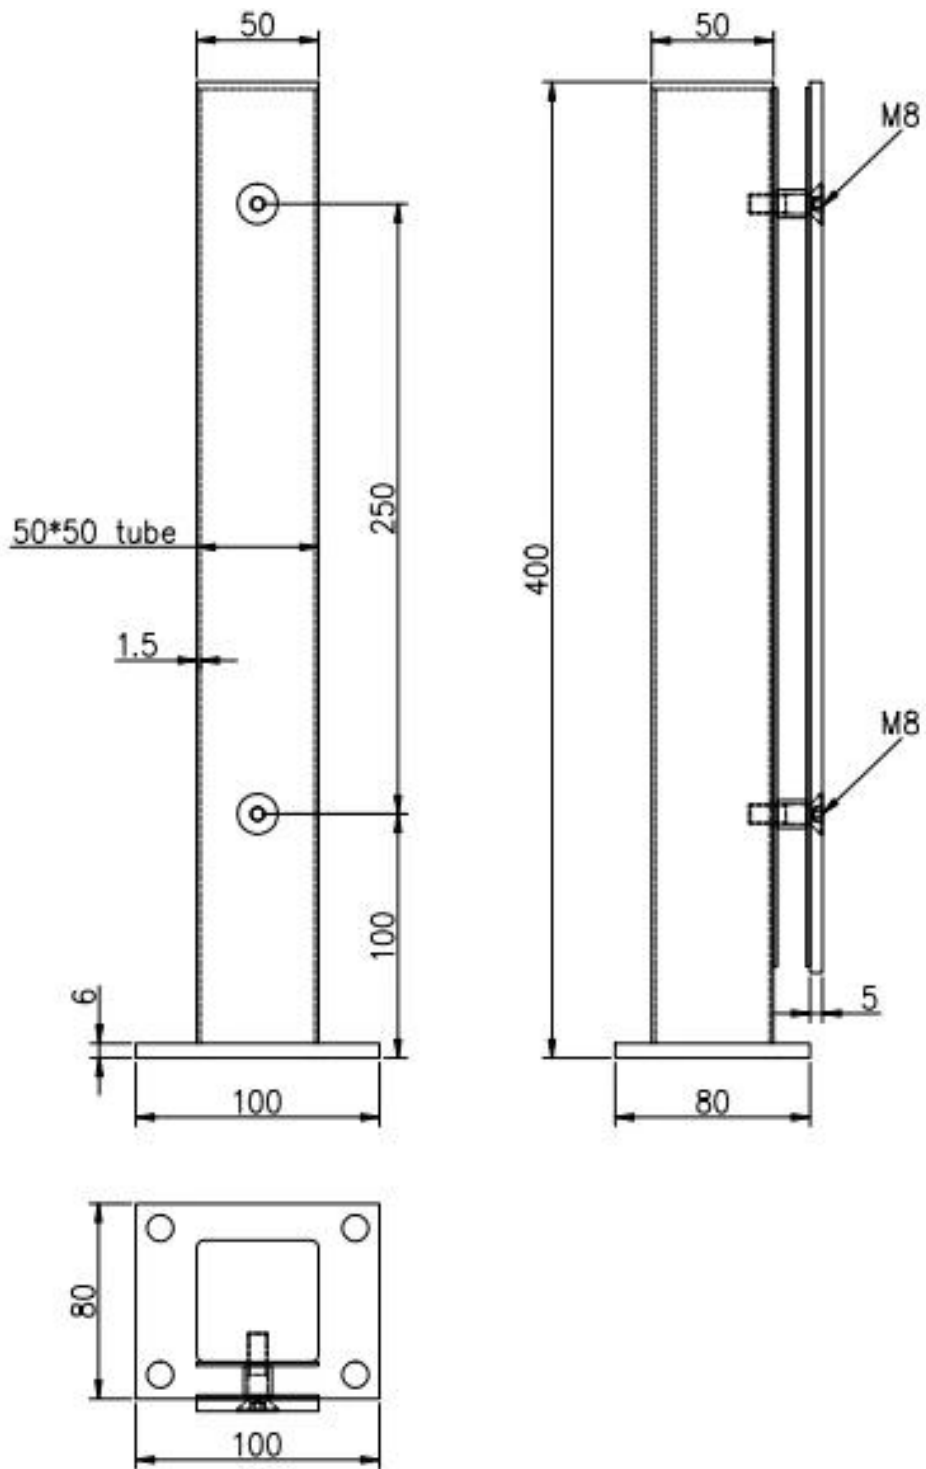

Dibujo para mini poste de pasamanos de acero inoxidable

Exposición de proyectos en Canadá