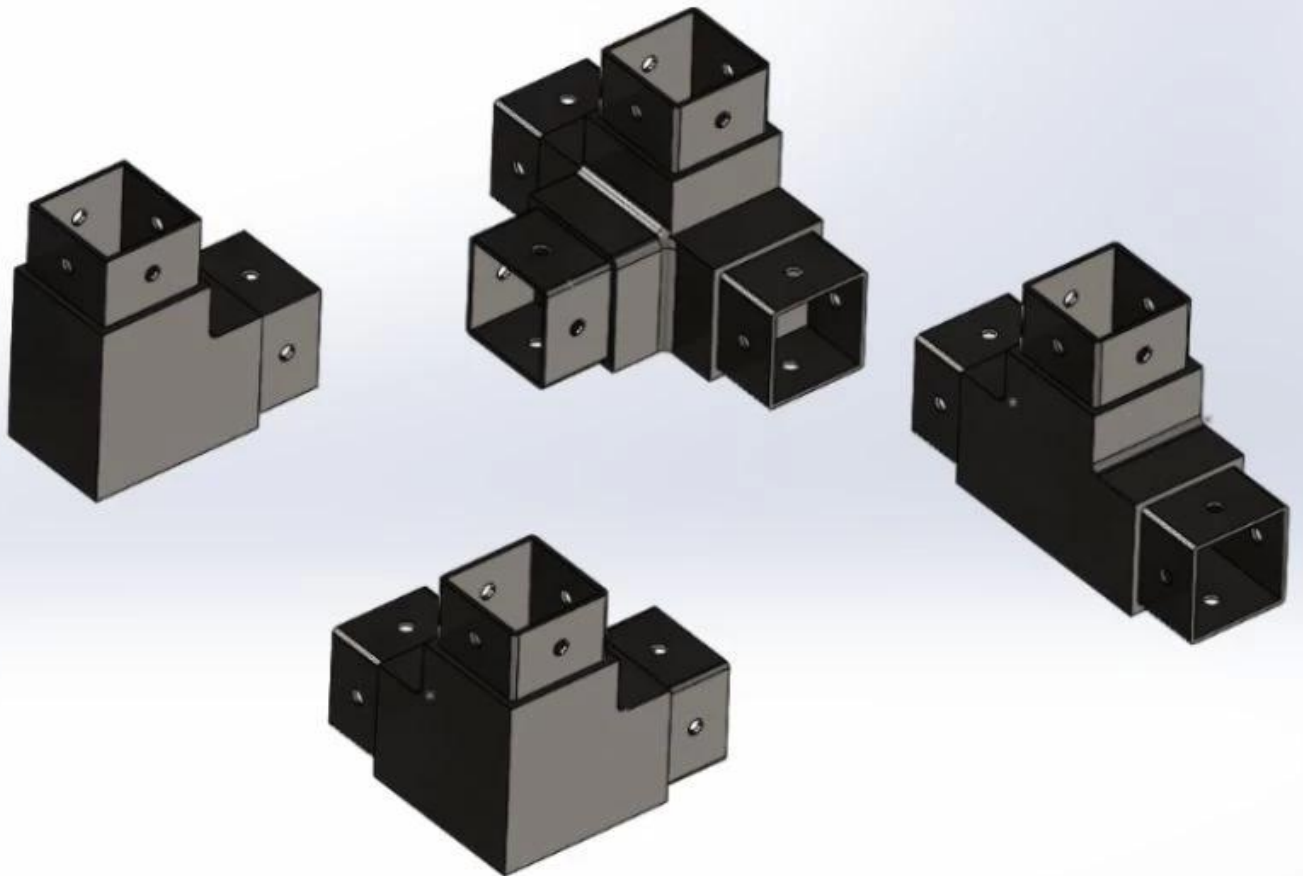

Inicio China es fabricante para barandilla de vidrio, barandilla de cable, productos de barandilla de aluminio durante más de 16 años. Por lo tanto, se usa nuestro conector de tubo para conectar la barandilla cuando no es lo suficientemente largo, o conecte en la esquina, los lados de extremo, etc. A continuación se presentan algunos tipos de nuestro conector de tubo cuadrado, con el dibujo adjunto. Si tiene alguna necesidad, no dude en contactarnos.

Presentacion de producto

Conector de tubo de 2 vías para tubo cuadrado de 40 mm y 50 mm.

Modelo NO.: S401

Conector de tubo de 3 vías para 30 mm, 40 mm, tubo cuadrado de 50 mm

Modelo NO.: S402, S403

S402

S403

Conector de tubo de 4 vías para 30 mm, 40 mm, tubo cuadrado de 50 mm

Modelo NO.: S404, S405

S404

S405

Cuadrado tubo conector por 51 * 51 * 3.2mm, 2 " * 2" * 0.125 " tubo con tornillo agujeros

Dibujo técnico

4-way tube connector

For tube dimensions	Model
40×40×1.5(mm)	S405

Redondotuboconectores

Part No.	For tube size	Material	Finish
▪ E301	▪ Φ 42.4mm ▪ Φ 50.8mm	▪ AISI 304 ▪ AISI 316	▪ Satin ▪ Mirror

Part No.	For tube size	Material	Finish
▪ E302	▪ Φ 42.4mm ▪ Φ 50.8mm	▪ AISI 304 ▪ AISI 316	▪ Satin ▪ Mirror