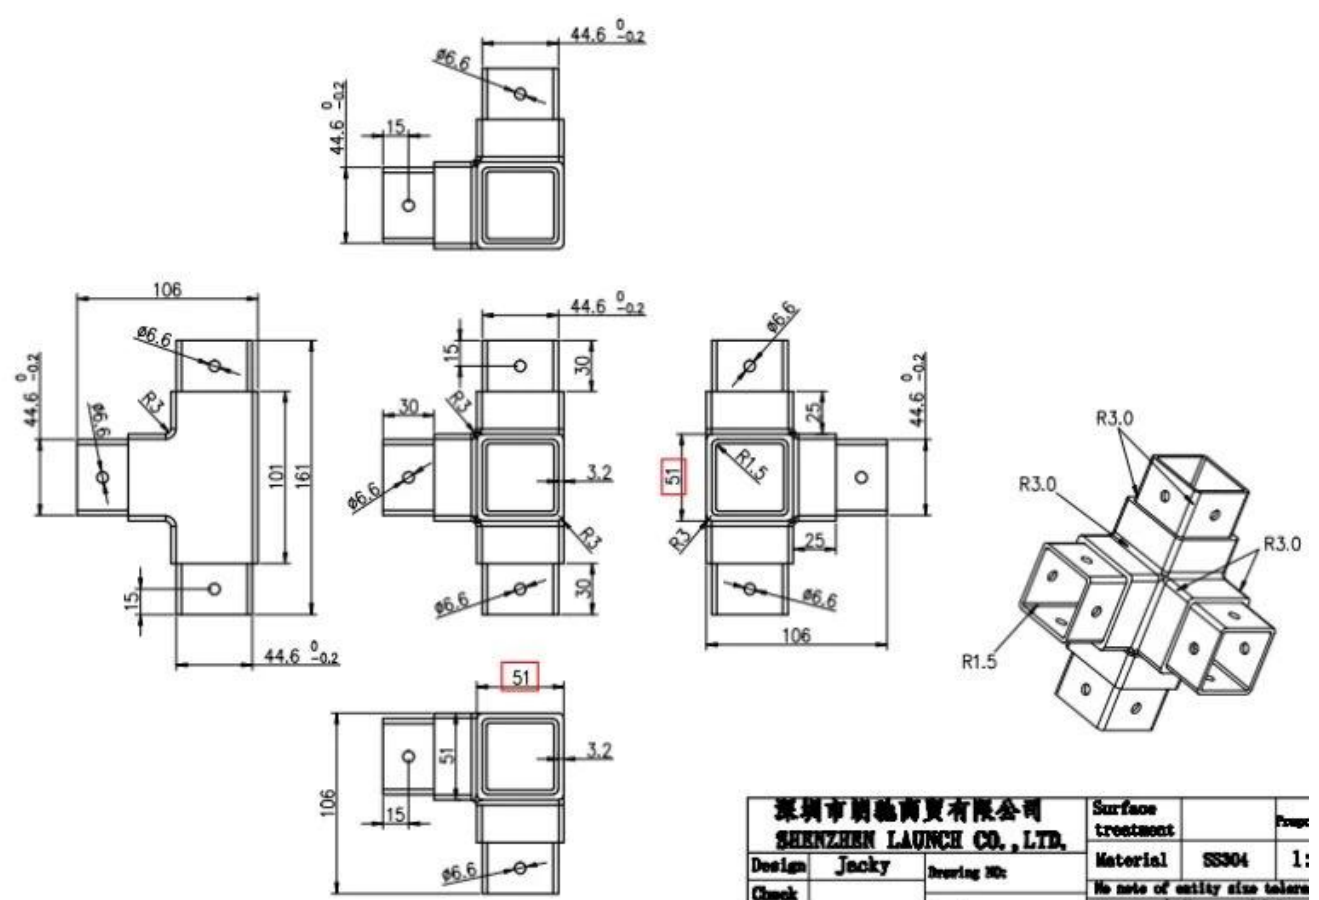

Presentacion de producto

Conector de tubo de 2 vías para tubo cuadrado de 40 mm y 50 mm.

Modelo NO.: S401

Conector de tubo de 3 vías para 30 mm, 40 mm, tubo cuadrado de 50 mm

Modelo NO.: S402, S403

S402

S403

Conector de tubo de 4 vías para 30 mm, 40 mm, tubo cuadrado de 50 mm

Modelo NO.: S404, S405

S404

S405

Cuadrado tubo conector por 51 * 51 * 3.2mm, 2 " * 2" * 0.125 " tubo con tornillo agujeros

Dibujo técnico

For tube dimensions	Model
30×30×1.5(mm)	S303
40×40×1.5(mm)	S403
50×50×2.0(mm)	S503
51×51×3.2(mm)	S513

4-way tube connector

For tube dimensions	Model
40×40×1.5(mm)	S404
50×50×2.0(mm)	S504
51×51×3.2(mm)	S514

4-way tube connector

For tube dimensions	Model
40×40×1.5(mm)	S405

Redondotuboconectores

Part No.	For tube size	Material	Finish
▪ E301	▪ Φ 42.4mm ▪ Φ 50.8mm	▪ AISI 304 ▪ AISI 316	▪ Satin ▪ Mirror

Part No.	For tube size	Material	Finish
▪ E302	▪ Φ 42.4mm ▪ Φ 50.8mm	▪ AISI 304 ▪ AISI 316	▪ Satin ▪ Mirror