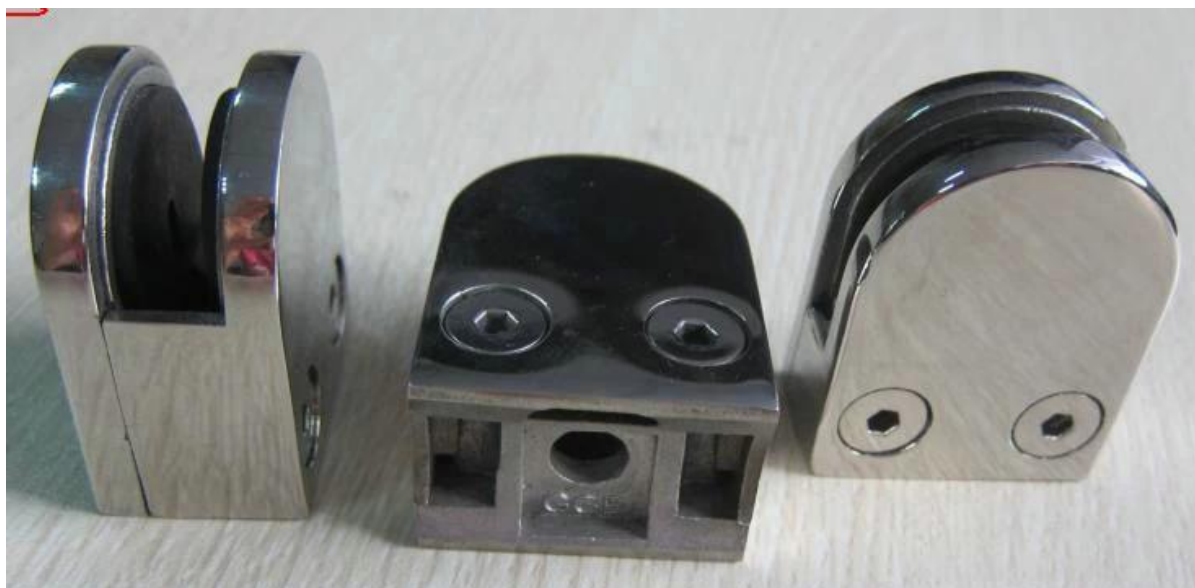

Abrazadera de cristal 304/316 D de acero inoxidable para G104 vidrio 8-10mm

[abrazaderas de barandilla de vidrio de acero inoxidable para poste cuadrado o en la pared](#)

Satinado cepillado

Pulido espejo

[cierres de cristal para 10-12mm grueso vidrio templado](#)

Diferencia de tratamiento de superficies

Retención lado abrazadera de cristal placa de vidrio pendiente
[barandilla de acero inoxidable de montaje, abrazadera de cristal D, la espalda plana y la parte posterior redonda, de alta calidad](#)

G106

Paquete

[abrazadera de cristal de acero stainelss para poste redondo, proveedor
abrazadera de cristal china](#)

Abrazadera de cristal Forma cuadrada

[barandilla de cristal, barandilla de cristal, abrazadera de cristal no estándar, de alta calidad](#)

G102

**SI USTED NECESITA LA PINZA DE VIDRIO UTILIZADO EN EL POSTE
USTED PUEDE ELEGIR G104R**
[abrazaderas balastradas de cristal de acero inoxidable para poste redondo o
tubería](#)

Item No.	A	B	C	D	E
G103R	52	40	22	8	R-21.5
G104R	52	40	26	12	R-21.5
G105R	58	45	28	14	R-25.4
Suitable for 6-12mm glass					