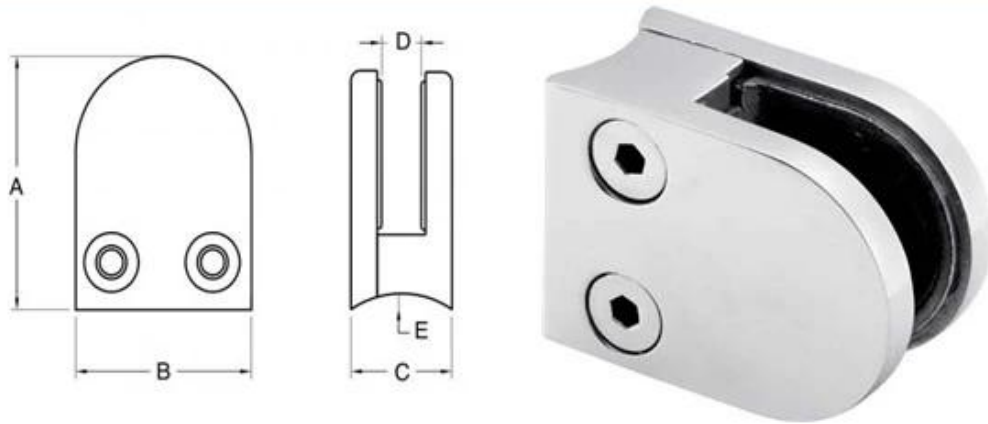

Abrazadera de cristal 304/316 D de acero inoxidable para G104 vidrio 8-10mm

[abrazaderas de barandilla de vidrio de acero inoxidable para poste cuadrado o en la pared](#)

Satinado cepillado

Pulido espejo

[cierres de cristal para 10-12mm grueso vidrio templado](#)

Diferencia de tratamiento de superficies

Retención lado abrazadera de cristal placa de vidrio pendiente
[barandilla de acero inoxidable de montaje, abrazadera de cristal D, la espalda plana y la parte posterior redonda, de alta calidad](#)

G106

Paquete

[abrazadera de cristal de acero stainelss para poste redondo, proveedor
abrazadera de cristal china](#)

Abrazadera de cristal Forma cuadrada

[barandilla de cristal, barandilla de cristal, abrazadera de cristal no estándar, de alta calidad](#)

G102

**SI USTED NECESITA LA PINZA DE VIDRIO UTILIZADO EN EL POSTE
USTED PUEDE ELEGIR G104R**
[abrazaderas balastradas de cristal de acero inoxidable para poste redondo o
tubería](#)

Item No.	A	B	C	D	E
G103R	52	40	22	8	R-21.5
G104R	52	40	26	12	R-21.5
G105R	58	45	28	14	R-25.4
Suitable for 6-12mm glass					