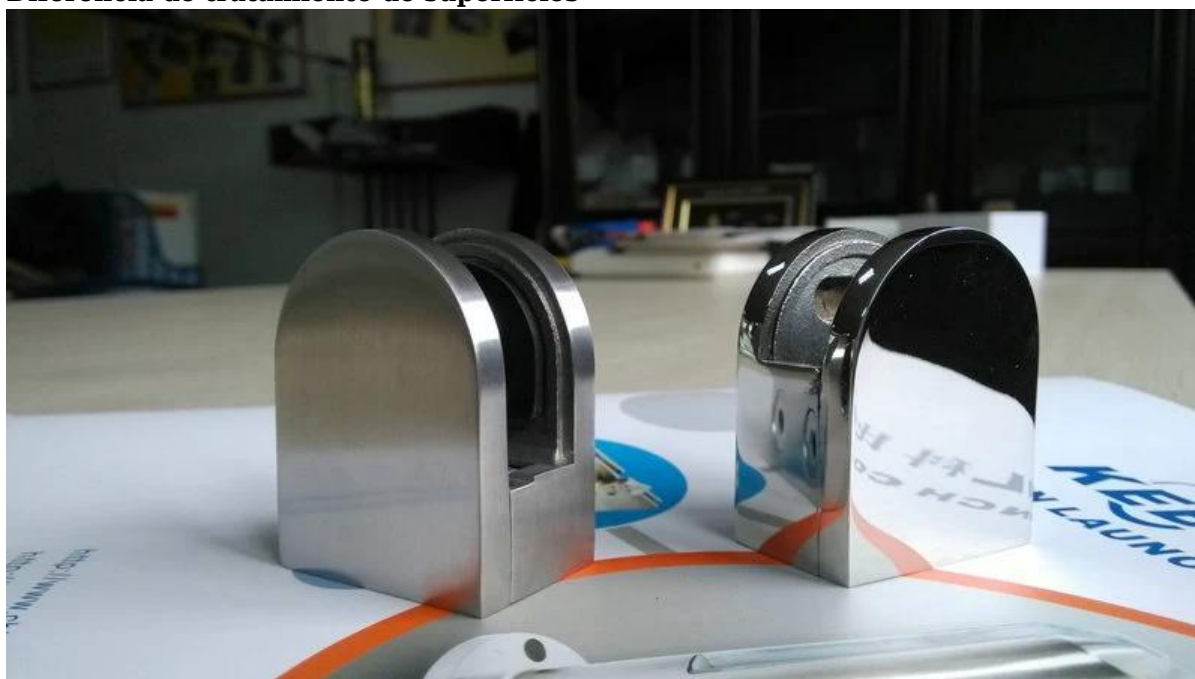

Abrazadera de cristal 304/316 D de acero inoxidable para G104 vidrio 8-10mm

[abrazaderas de barandilla de vidrio de acero inoxidable para poste cuadrado o en la pared](#)

Satinado cepillado

Pulido espejo

[cierres de cristal para 10-12mm grueso vidrio templado](#)

Diferencia de tratamiento de superficies

Retención lado abrazadera de cristal placa de vidrio pendiente
[barandilla de acero inoxidable de montaje, abrazadera de cristal D, la espalda plana y la parte posterior redonda, de alta calidad](#)