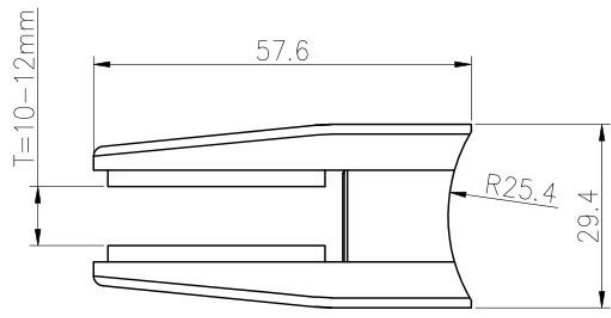

Alta calidad negro espejo pulido acero inoxidable 316 escalera barandilla D forma de panel de vidrio abrazadera

nombre del producto	Abrazadera de vidrio, accesorios de barandilla de vidrio
Marca	Kebil
Material	Acero inoxidable 304, 316
Tratamiento superficial	Satinado cepillado, pulido brillante
Paquete	Individualmente en una bolsa de plástico, caja estándar para el embalaje exterior
Certificado	ISO 9001-2000
Uso	(1) Uso para construcción y barandilla. (2) En el centro comercial, la casa. Barandillas de vidrio
Características	Hecho de acero inoxidable, hermoso Outlook, fácil de limpiar, de buena calidad, etc.
Palabras clave relacionadas	abrazadera de cristal / abrazadera de cristal de acero inoxidable / abrazadera de acero inoxidable / abrazadera de cristal Barandilla Clamp / Vidrio / abrazadera de cristal sin marco
Solicitud	Decoración, ampliamente utilizada en balaustrada de acero inoxidable & Pasamanos. Decoraciones interiores o exteriores.
Plazo de ejecución	2-4 semanas.
MOQ	10 piezas

Imágenes del producto:

KEBIL 科比奥®

Diferentes tipos de abrazaderas de vidrio con dimensiones:

Specifications of all glass clamps in our company

Drawing	Picture	Ref.	A	B	C	D	E
		G108	55	55	25	11	0
		G108R	58	55	30	11	R25.4
		G101	51	41	25	11	0
		G101R	55	41	25	11	R21.5/R25.4
		G102	44	44	25	11	0
		G102R	48	44	25	11	R21.5/R25.4
		G103	50	40	22	8	0
		G104	50	40	26	12	0
		G105	54	45	28	14	0
		G107	63	45	28	14	0
		G103R	52	40	22	8	R21.5
		G104R	52	40	26	12	R21.5
		G105R	58	45	28	14	R21.5/R25.4
		G107R	66	45	28	14	R21.5/R25.4
		G106	50	40	25	12	0
		G106R	52	40	25	12	R21.5/R25.4