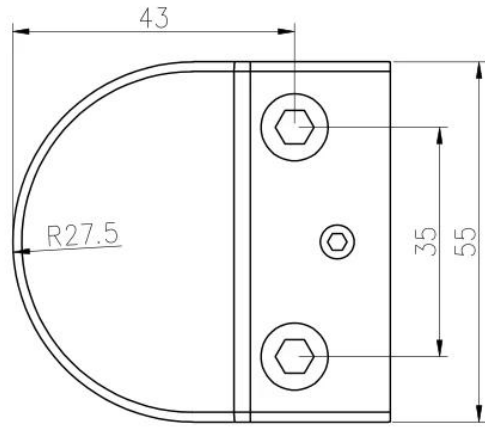

Imágenes del producto:

KEBIL 科比奥®

Diferentes tipos de abrazaderas de vidrio con dimensiones:

Specifications of all glass clamps in our company

Drawing	Picture	Ref.	A	B	C	D	E
		G108	55	55	25	11	0
		G108R	58	55	30	11	R25.4
		G101	51	41	25	11	0
		G101R	55	41	25	11	R21.5/R25.4
		G102	44	44	25	11	0
		G102R	48	44	25	11	R21.5/R25.4
		G103	50	40	22	8	0
		G104	50	40	26	12	0
		G105	54	45	28	14	0
		G107	63	45	28	14	0
		G103R	52	40	22	8	R21.5
		G104R	52	40	26	12	R21.5
		G105R	58	45	28	14	R21.5/R25.4
		G107R	66	45	28	14	R21.5/R25.4
		G106	50	40	25	12	0
		G106R	52	40	25	12	R21.5/R25.4