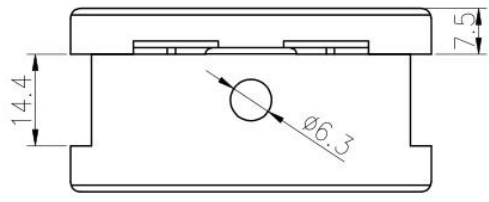

Imágenes del producto:

KEBIL 科比奥®

Diferentes tipos de abrazaderas de vidrio con dimensiones:

Specifications of all glass clamps in our company

Drawing	Picture	Ref.	A	B	C	D	E
		G108	55	55	25	11	0
		G108R	58	55	30	11	R25.4
		G101	51	41	25	11	0
		G101R	55	41	25	11	R21.5/R25.4
		G102	44	44	25	11	0
		G102R	48	44	25	11	R21.5/R25.4
		G103	50	40	22	8	0
		G104	50	40	26	12	0
		G105	54	45	28	14	0
		G107	63	45	28	14	0
		G103R	52	40	22	8	R21.5
		G104R	52	40	26	12	R21.5
		G105R	58	45	28	14	R21.5/R25.4
		G107R	66	45	28	14	R21.5/R25.4
		G106	50	40	25	12	0
		G106R	52	40	25	12	R21.5/R25.4