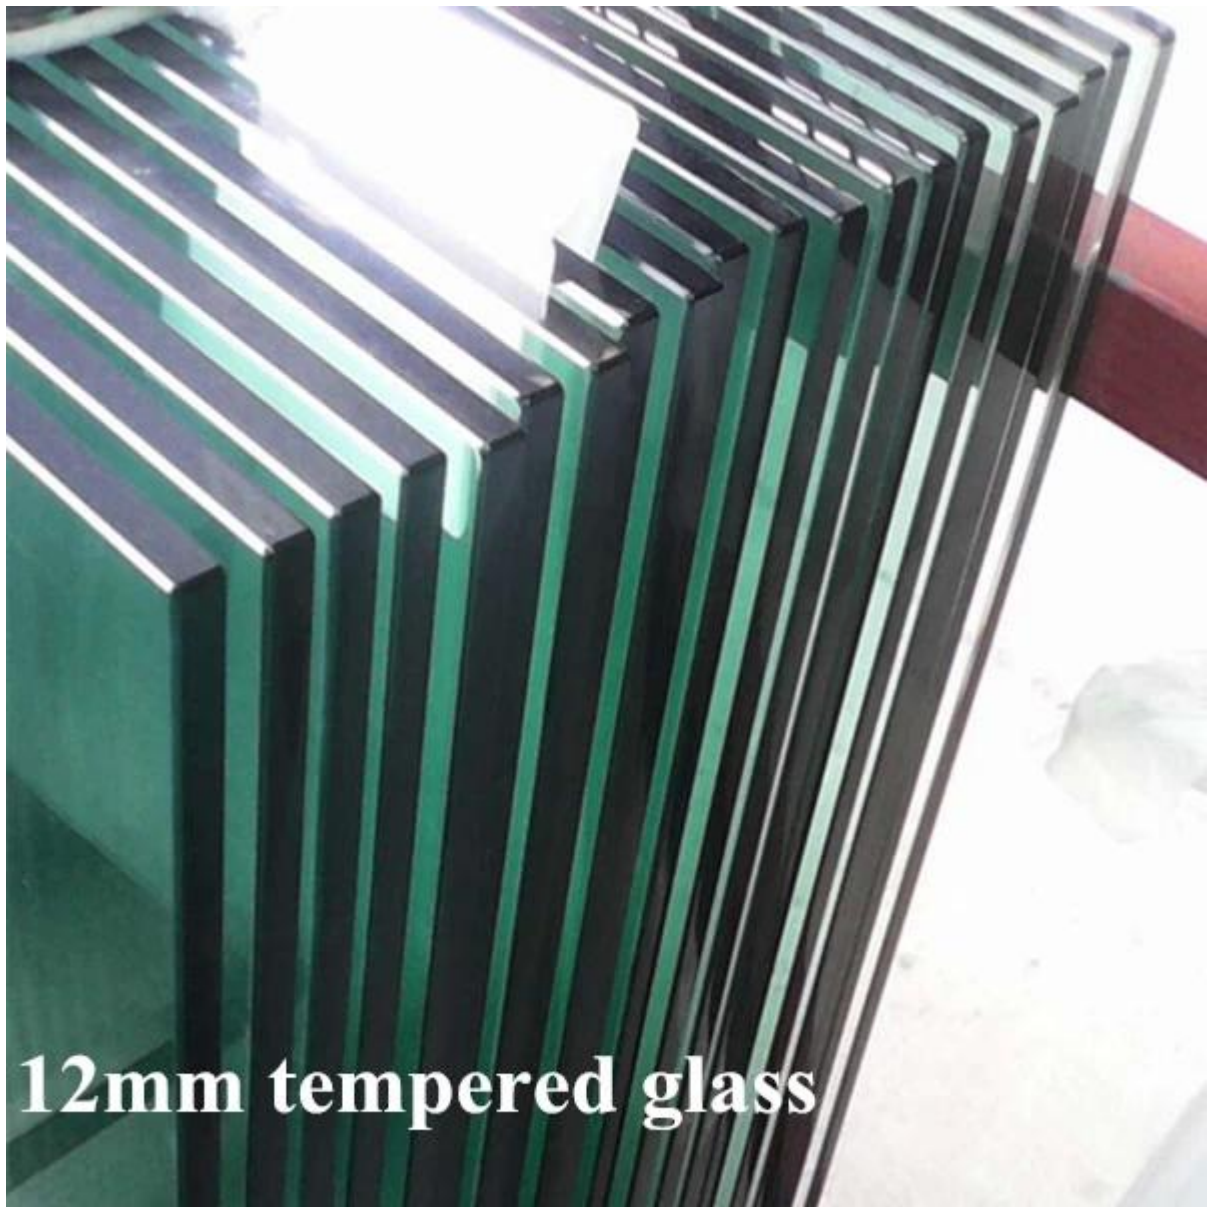

Vidrio 6.tempered

12mm tempered glass