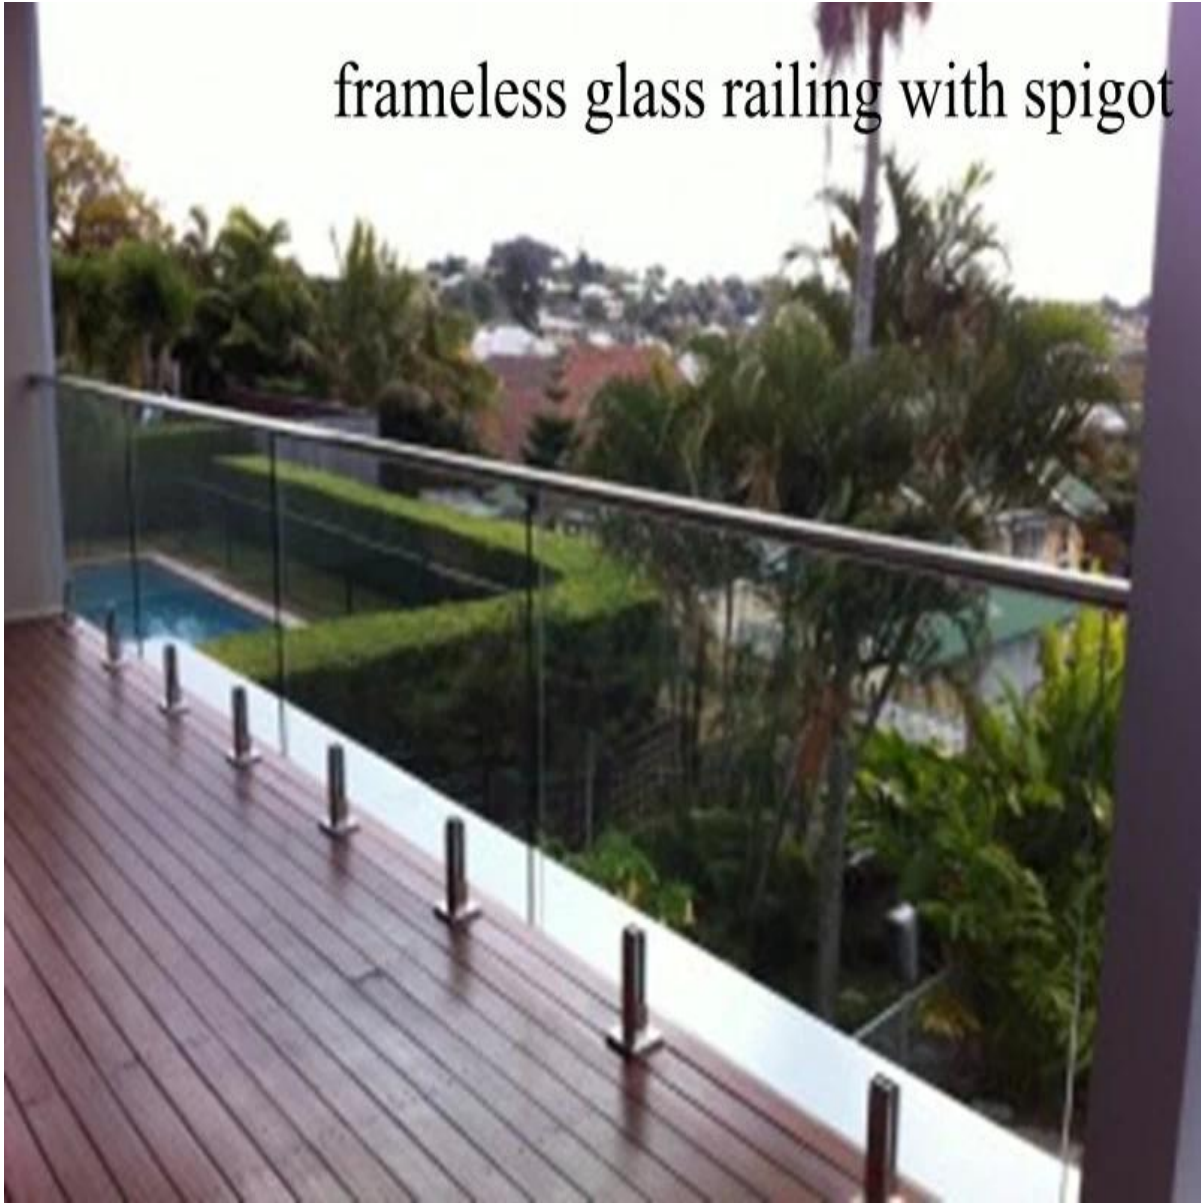

Puesto 3.mini con el anillo de la cubierta

4.project espectáculo

frameless glass balustrade

frameless glass railing with spigot

mini top rail and glass spigot

glass balustrade system

5.glass bisagra y pestillo de vidrio disponible