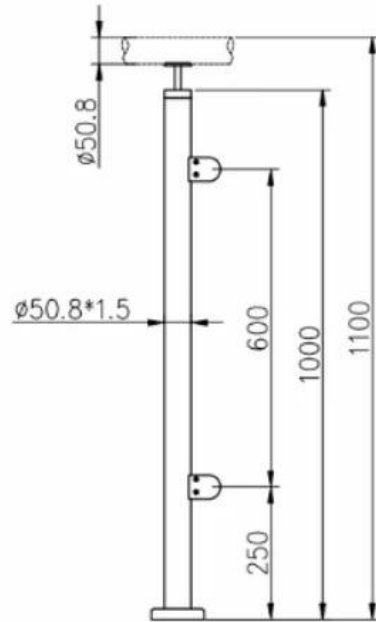

Productoshow

Tres tipos con barandilla superior

1-way post

2-way 180° post

2-way 90° post

Correodibujo

La altura se puede cambiar a sus necesidades.

KEBIL 科比奥®