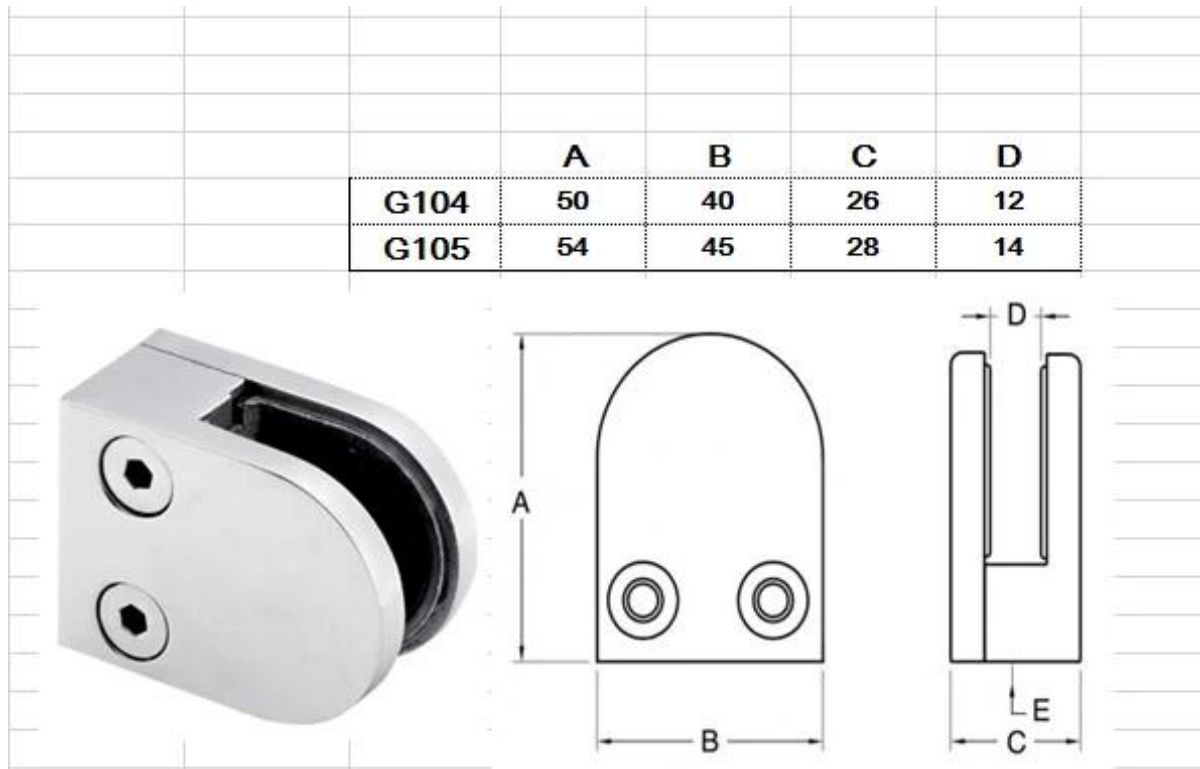

Abrazadera de cristal de acero inoxidable para 8-12mm de vidrio espesor

G104

adaptarse cristal 8-10mm

[Abrazadera de cristal / clip de cristal para barandilla de vidrio de acero inoxidable](#)

G105

traje de vidrio 10-12mm