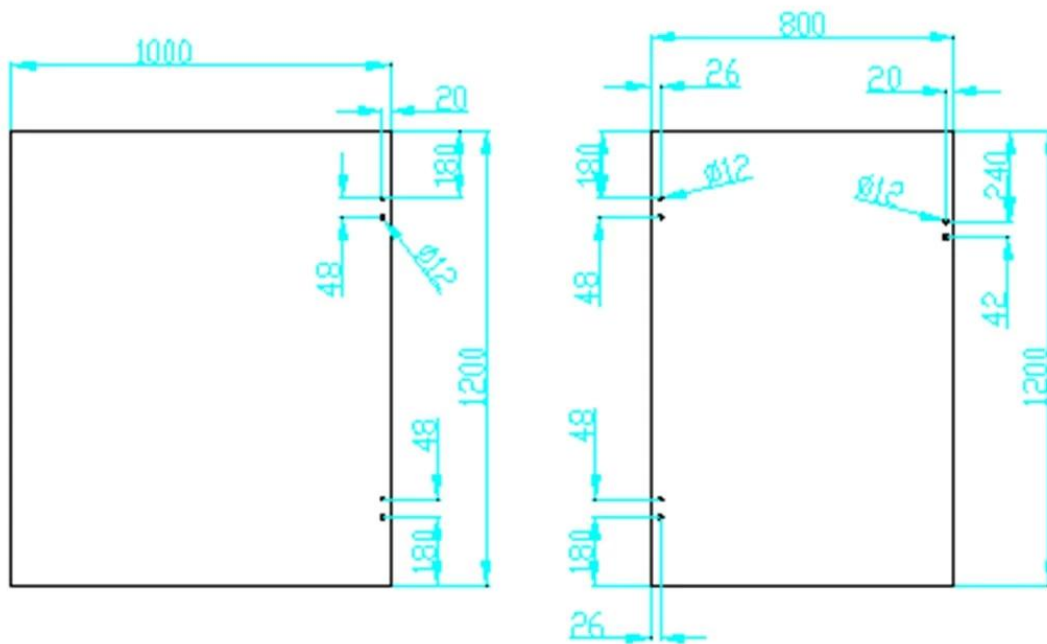

Bisagra de cristal se corresponde generalmente con la [espita de cristal](#) y [cierres de vidrio](#)

Para fotos de proyecto de la valla de piscina más preciosa, vaya [aquí](#)

& Delivery del embalaje

--Una pc en una bolsa de plástico, entonces en una caja.

: Plazo de ejecución regular: 10-15 días después del pago. Es de acuerdo a la cantidad.

-Tiempo del envío: por expreso de 5-7 días. 15-20 días por el mar.