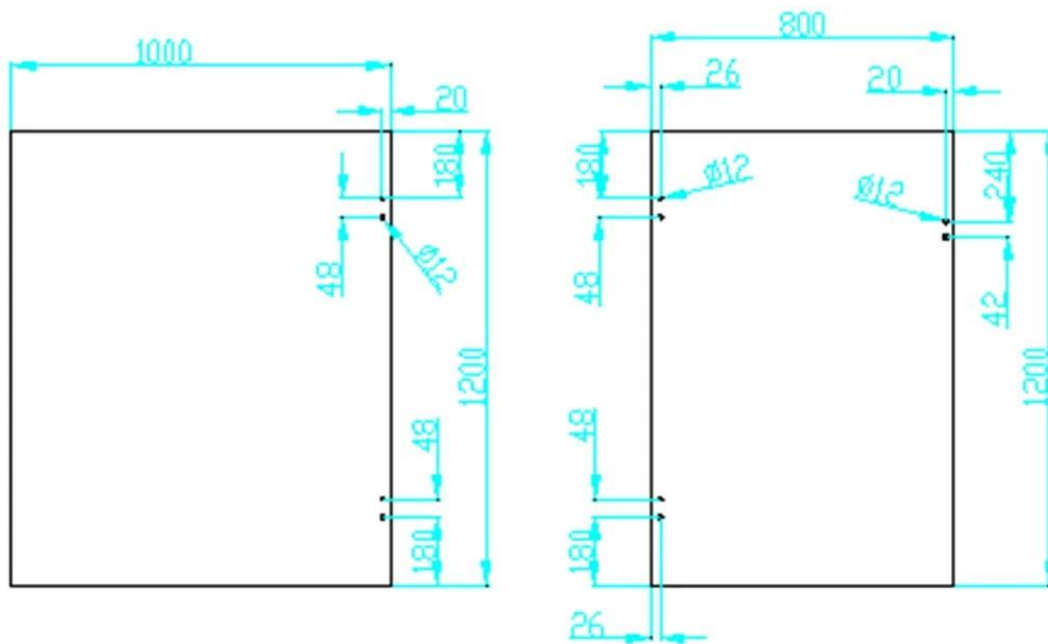

2 tipos de bisagra de la puerta de cristal

sellado steel bisagra de puerta de vidrio
bisagra de puerta de vidrio de fundición #

modelo de 3 bisagras para puertas de vidrio estampado

- 1) vidrio bisagra de cristal G-G1
- 2) cristal para completar el post 50,8 mm de diámetro bisagra G-R1
- 3) cristal bisagra de poste\pared cuadrado G-W1

3 bisagras de fundición modelo resistente

- 1) vidrio bisagra de cristal G-G2
- 2) vidrio a poste de diámetro 50.8 mm bisagra G-R2
- 3) cristal bisagra de poste\pared cuadrado G-W2

G-G2

G-R2

G-W 2

Vidrio perforado agujeros dibujo

Proyecto

Bisagra vidrio a vidrio de resistente bastidor con [espita de cristal](#) y [cerradura de cristal](#) diseño

Bisagra de cristal del metal de hoja estampado a 50.8mm [aluminio redondo](#) diseños de post