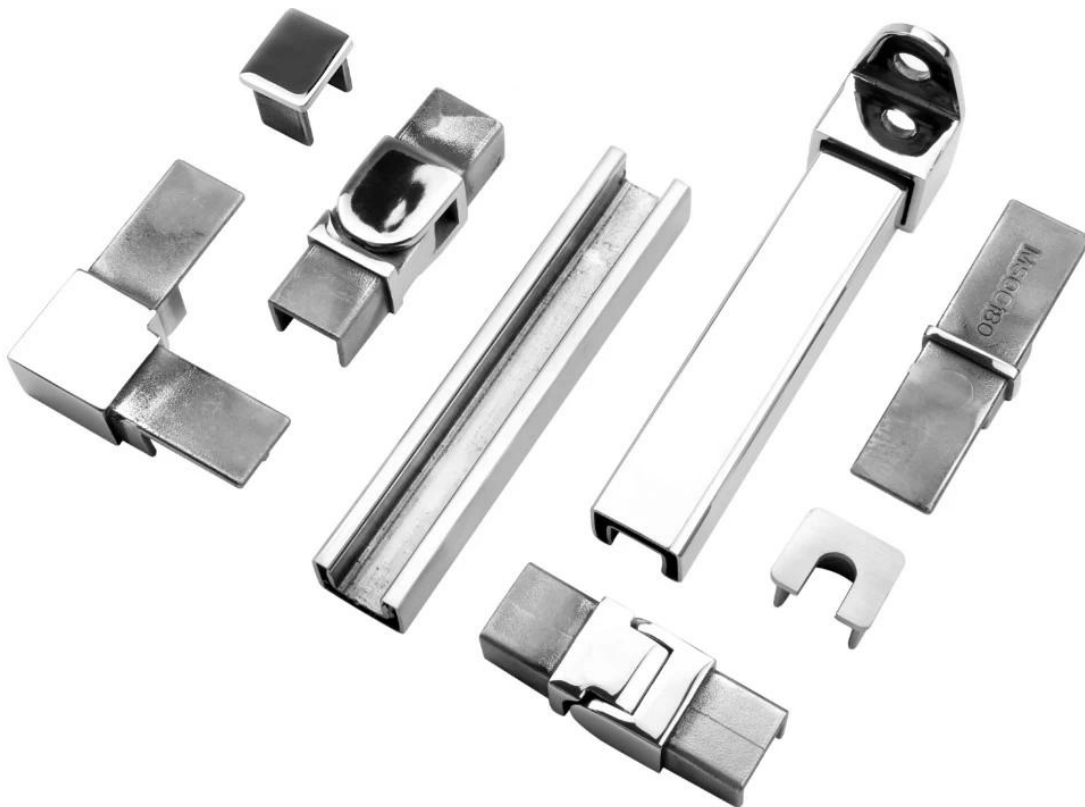

Mini poste de espiga de vidrio redondo de acero inoxidable 316 para cerca de piscina de vidrio sin marco.

#### 1. Características del mini poste con espita de vidrio redonda -

- Modelo No. RBM
- 316SS / Dúplex 2205
- satinado / espejo
- H = 168 mm
- Cuerpo de espita de 50 mm de diámetro
- con funda de base
- 1 unidad empaquetada en una caja blanca, 10 unidades en una caja de cartón

## Spring loaded hinges

Stainless steel spring loaded hinges

-Made of SS 316

-For use of 8-12.76mm glass

Maximum door leaf weight : 30 kg /pair

Maximum door leaf width : 900mm

Spring can be adjusted for closing speed control .

Part # G-G

Part # G-R

Part # G-W

SHENZHEN LAUNCH CO., LTD

1

tubo y accesorios de pasamanos con mini ranura, haga clic en la foto de abajo para obtener más detalles.

¡No dude en enviar consultas!

PH. 86-755-86037559 MOB 86-13590273543