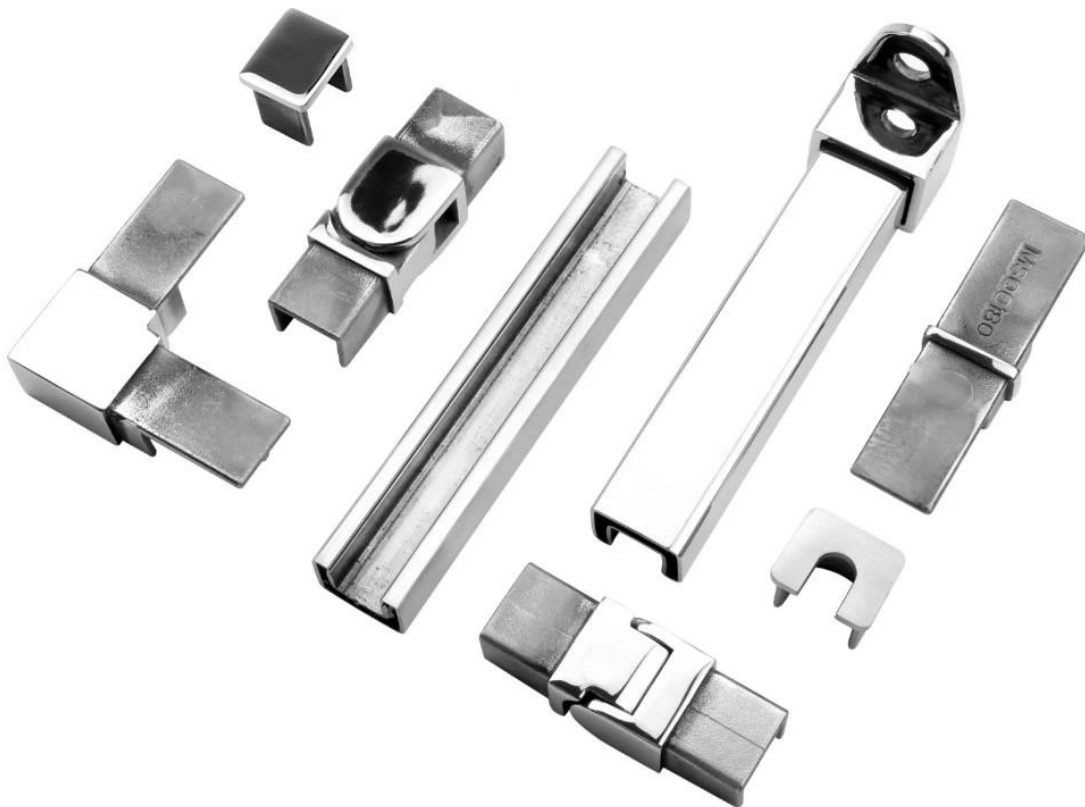

Mini poste de espiga de vidrio redondo de acero inoxidable 316 para cerca de piscina de vidrio sin marco.

1. Características del mini poste con espita de vidrio redonda -

- Modelo No. RBM
- 316SS / Dúplex 2205
- satinado / espejo
- H = 168 mm
- Cuerpo de espita de 50 mm de diámetro
- con funda de base
- 1 unidad empaquetada en una caja blanca, 10 unidades en una caja de cartón

2. Foto del mini poste de la espita de vidrio redonda

3. Fotos del proyecto del mini poste de la espita de vidrio RBM -

Hardware relacionado de la cerca de la piscina de cristal como abajo-
Bisagra de vidrio, haga clic debajo de la foto para obtener más detalles.

Spring loaded hinges

Stainless steel spring loaded hinges

-Made of SS 316

-For use of 8-12.76mm glass

Maximum door leaf weight : 30 kg /pair

Maximum door leaf width : 900mm

Spring can be adjusted for closing speed control .

Part # G-G

Part # G-R

Part # G-W

SHENZHEN LAUNCH CO., LTD

1

tubo y accesorios de pasamanos con mini ranura, haga clic en la foto de abajo para obtener más detalles.

¡No dude en enviar consultas!

PH. 86-755-86037559 MOB 86-13590273543