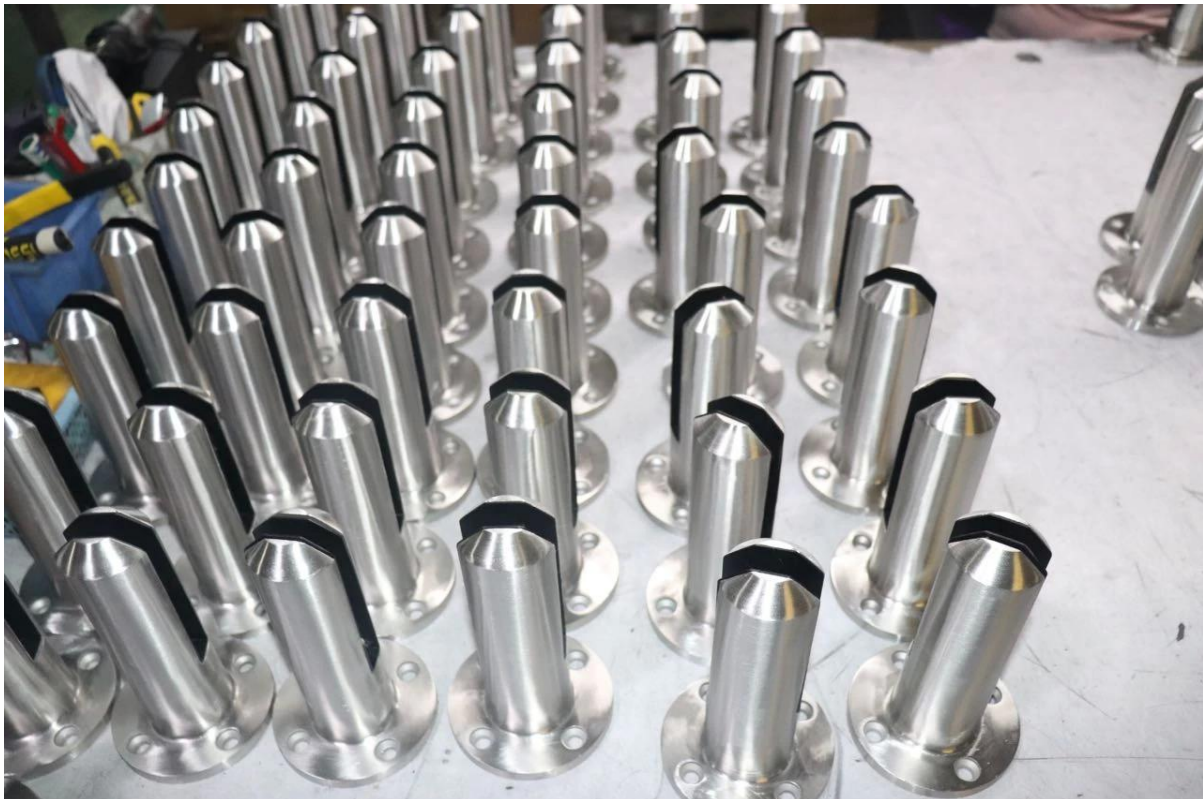

Mini poste de espiga de vidrio redondo de acero inoxidable 316 para cerca de piscina de vidrio sin marco.

#### 1. Características del mini poste con espita de vidrio redonda -

- Modelo No. RBM
- 316SS / Dúplex 2205
- satinado / espejo
- H = 168 mm
- Cuerpo de espita de 50 mm de diámetro
- con funda de base
- 1 unidad empaquetada en una caja blanca, 10 unidades en una caja de cartón

#### 2. Foto del mini poste de la espita de vidrio redonda

3. Fotos del proyecto del mini poste de la espita de vidrio RBM -

Hardware relacionado de la cerca de la piscina de cristal como abajo-  
Bisagra de vidrio, haga clic debajo de la foto para obtener más detalles.

## Spring loaded hinges

Stainless steel spring loaded hinges

-Made of SS 316

-For use of 8-12.76mm glass

Maximum door leaf weight : 30 kg /pair

Maximum door leaf width : 900mm

Spring can be adjusted for closing speed control .