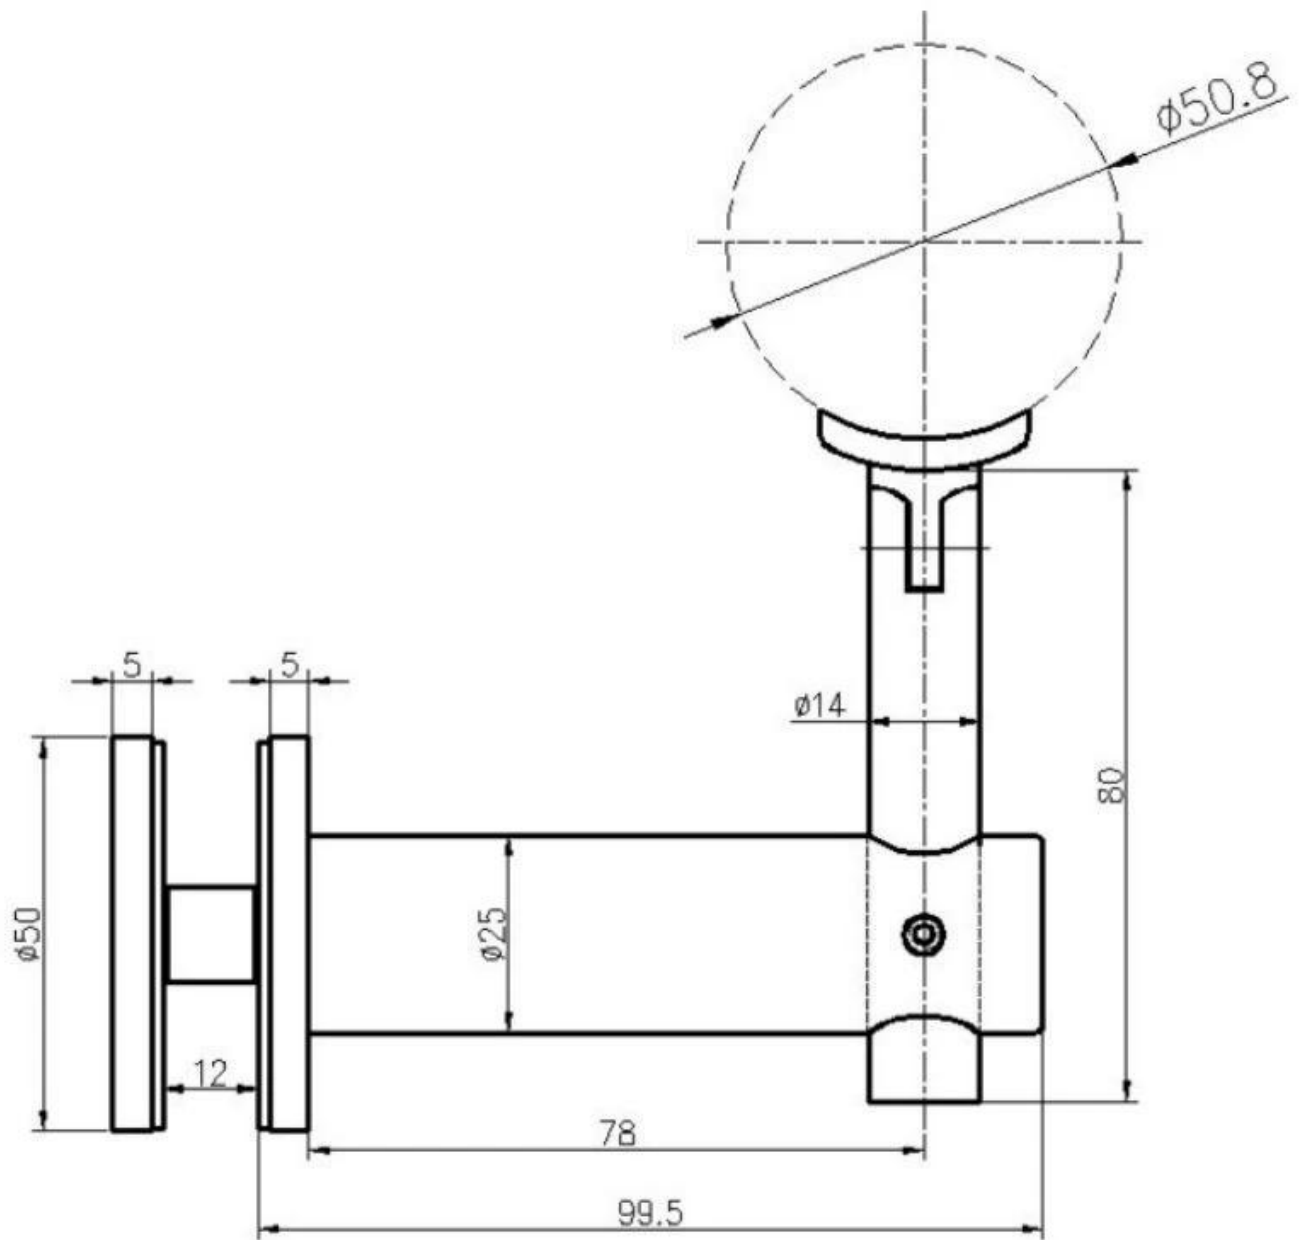

Dibujo técnico

Foto de proyecto

Sostenga la barandilla plana