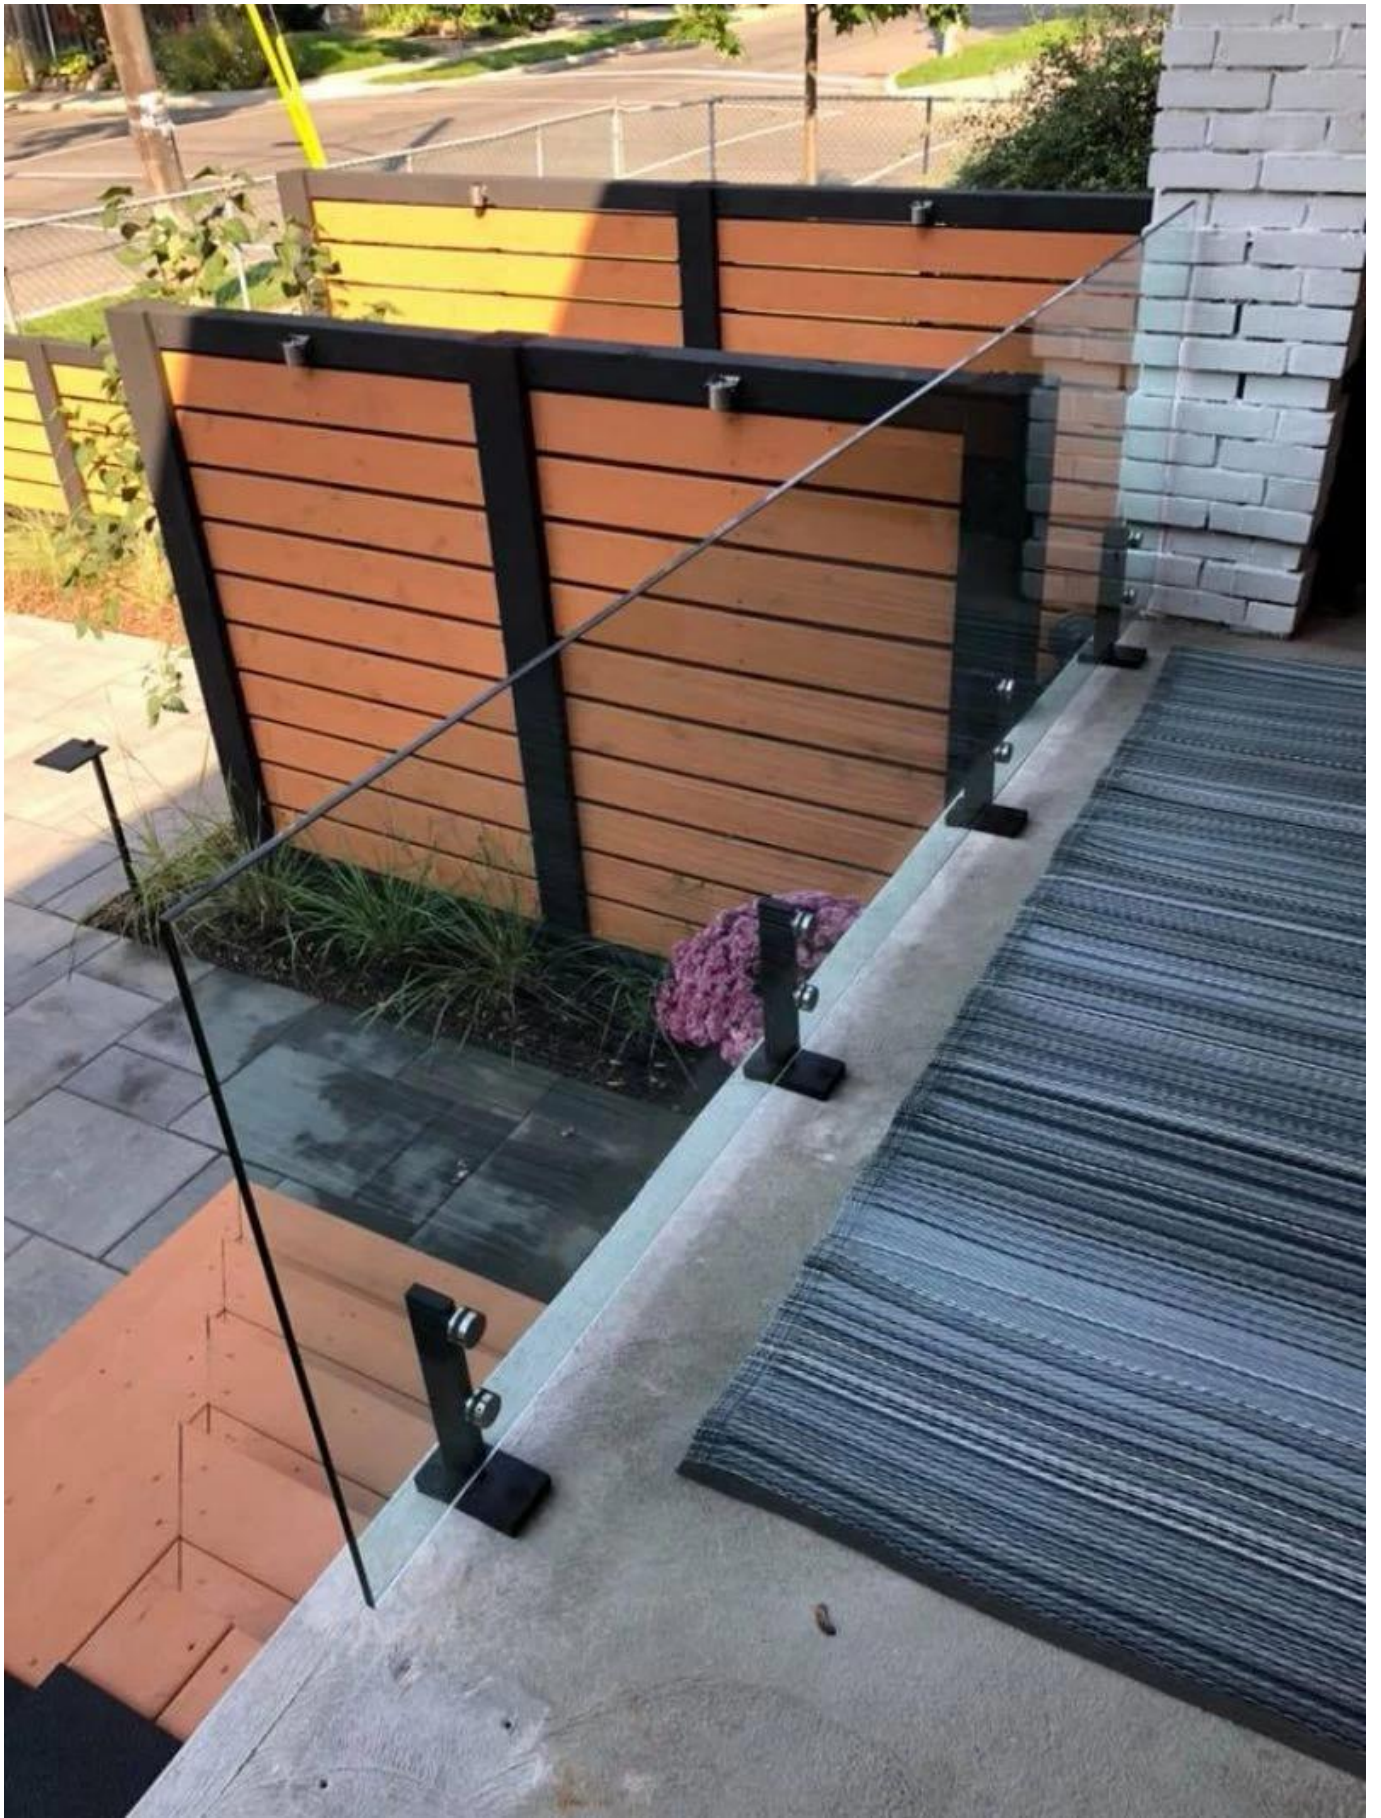

## Especificaciones de Product.

Productonombre	Inoxidableaceroenfrentamiento de vidriobalaustradaenviar
Material	304SS / 316SS / 316LSS
Acabado de la superficie	Espejo pulido, satinado cepillado, negro mate, efecto madera
Tamaño de la publicación	40 * 40/50 * 50 mm x 1,5 mm de espesor de pared
Vasogrosor	6-19 mm
Solicitud	Escalera barandilla, balcón barandilla, cubierta barandilla para oficina edificio, villa, supermercado, etc.

## Productomostrar

**KEBIL** 科比奥®

**Enviardibujoparareferencia:**

**KEBIL** 科比奥®

MasaProducción

Foto de embalaje

Cada publicación con bolsa de plástico, una caja de cartón. O como requisitos del cliente.

Foto del proyecto