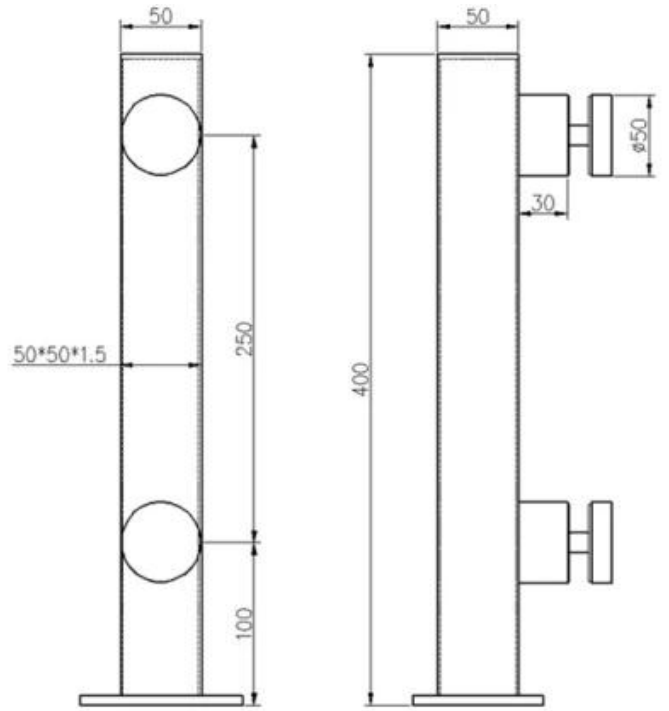

## Especificaciones de Product.

Productonombre	Inoxidableaceroenfrentamiento de vidriobalaustradaenviar
Material	304SS / 316SS / 316LSS
Acabado de la superficie	Espejo pulido, satinado cepillado, negro mate, efecto madera
Tamaño de la publicación	40 * 40/50 * 50 mm x 1,5 mm de espesor de pared
Vasogrosor	6-19 mm
Solicitud	Escalera barandilla, balcón barandilla, cubierta barandilla para oficina edificio, villa, supermercado, etc.

## Productomostrar

**KEBIL** 科比奥®

**Enviardibujoparareferencia:**

**KEBIL** 科比奥®

MasaProducción

Foto de embalaje

Cada publicación con bolsa de plástico, una caja de cartón. O como requisitos del cliente.

Foto del proyecto