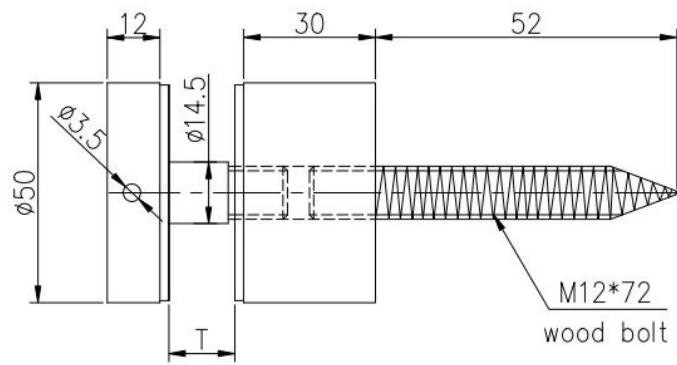

Ver proyecto

"pin" de acero inoxidable + [soporte de la barandilla](#) diseño