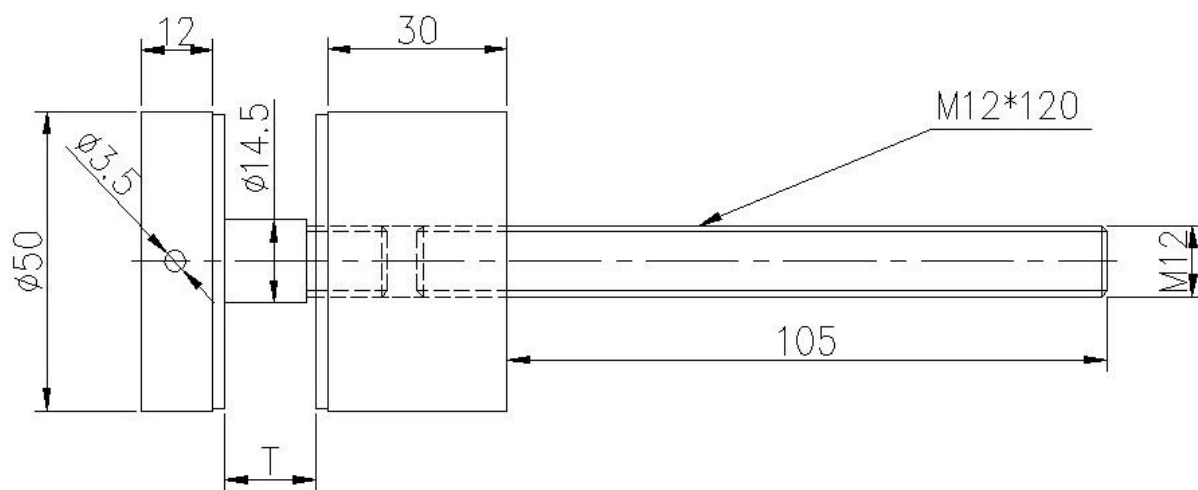

Dibujos

Para hormigón dibujo de separadores de cristal

Para madera dibujo de separadores de cristal