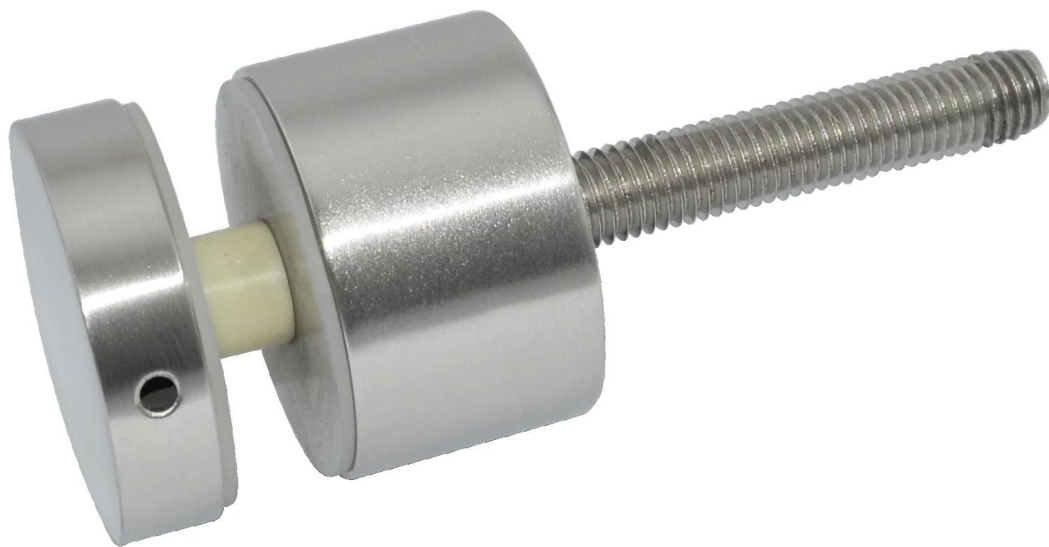

Dibujos

Para hormigón dibujo de separadores de cristal

Para madera dibujo de separadores de cristal