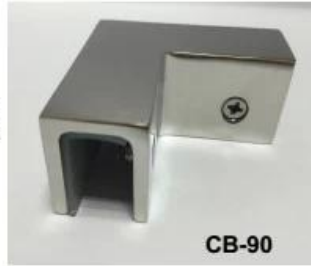

- Square 80x35mm clamps
- To hold **180°** glass panels
- For 8-12mm glass

- Corner glass clamp
- To hold **90°** glass panels
- For 8-12mm glass