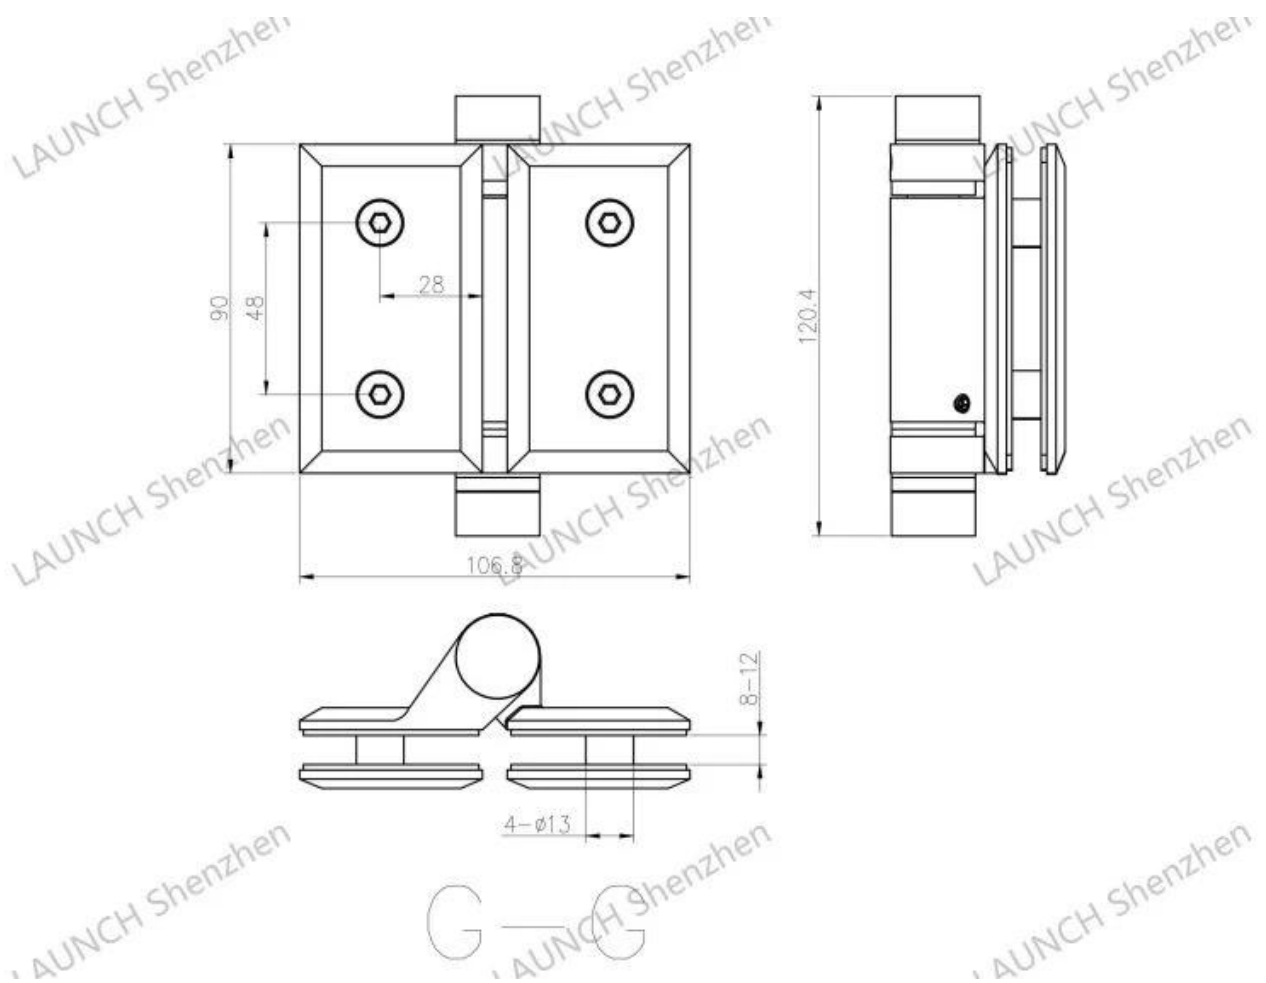

VidriobisagrausadopornadandopiscinaEsgrimaportónconmagnéticovidri opestillo

Productoshow

Dosplanoacabadovidrioavidriobisagra.Planoacabadosonseguridaddiseño,evitarelniñosdesder
ayadopropuntiagudoacabadoCuándojugandoalrededorelpiscinaportón.

KEBIL 科比奥®

Técnicodibujo

Masproducciónyembalaje

Otrotiposdevidriobisagra

Vidrio a vidrio, vidrio a plano, vidrio a redondo. En diferentes dimensiones.

G-W 1

G-R 1

G-G 1

G-W 2

G-R 2

G-G 2

Emparejado magnético vidrio pestillo por unapiscina portón

Parte en plástico, la llave está disponible

180° glass to glass latch

90° glass to glass latch

glass to wall latch

135° glass to glass latch

Todo en material de acero inoxidable, sin llave.

glass to glass latch 90°
GL-90

glass to glass latch 180°
GL-180

glass to wall/square post latch
GL-W

glass to round post
GL-P

[Si Udssoninteresadoenellos,por favorsentirgratisacontactoyo.](#)